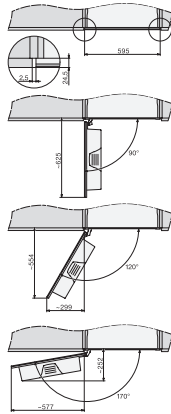

## CVA 7845

Inbouwkoffiemachine met DirectWater

in combineerbaar design met CoffeeSelect en AutoDescale voor de hoogste eisen.

CVA7000, side view (\*footnote) (installation drawing)

CVA7000, top view (installation drawings)