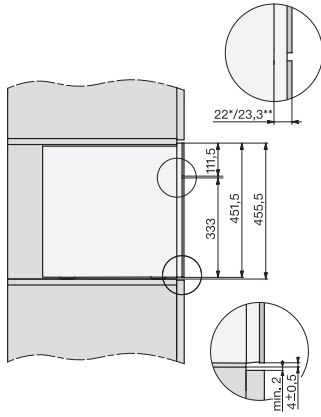

CVA 7845

Inbouwkoffiemachine met DirectWater

in combineerbaar design met CoffeeSelect en AutoDescale voor de hoogste eisen.

CVA7000, side view (*footnote) (installation drawing)