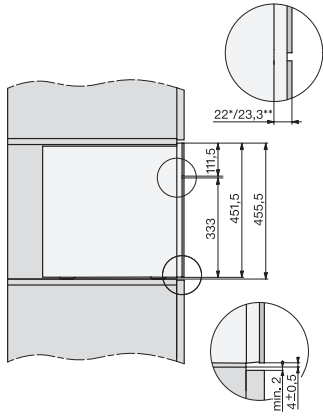

CVA 7840

Inbouwkoffiemachine

in combineerbaar design met CoffeeSelect en AutoDescale voor de hoogste eisen.

CVA7000, side view (*footnote) (installation drawing)