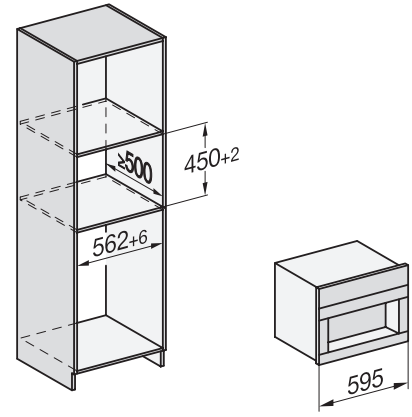

CVA 7840

Inbouwkoffiemachine

in combineerbaar design met CoffeeSelect en AutoDescale voor de hoogste eisen.

CVA7000, side view (*footnote) (installation drawing)

CVA7000, top view (installation drawings)

CVA7000 (installation drawings)