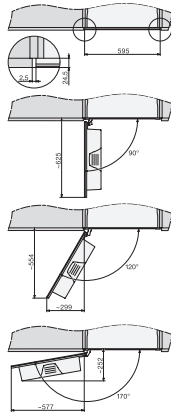

CVA 7840

Inbouwkoffiemachine

in combineerbaar design met CoffeeSelect en AutoDescale voor de hoogste eisen.

CVA7000, side view (*footnote) (installation drawing)

CVA7000, top view (installation drawings)

CVA7000 (installation drawings)