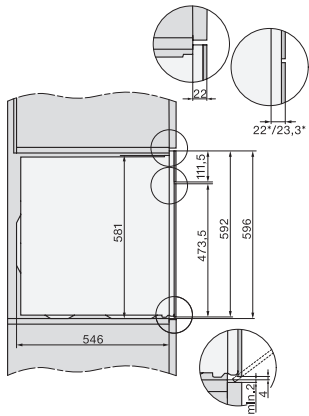

DO 7860
Dialog oven
- designkeuken wordt sterrenkeuken.

DO7860, installation drawings