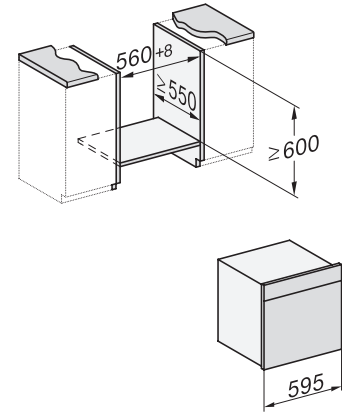

DO7860, DO7860C (CN), installation drawings