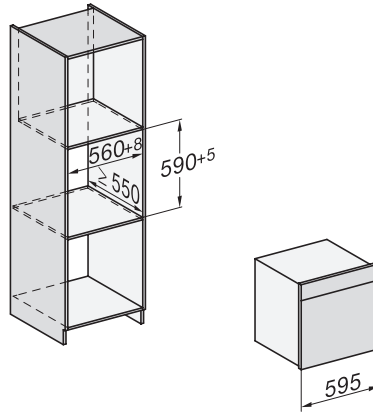

DO7860, DO7860C (CN), installation drawings