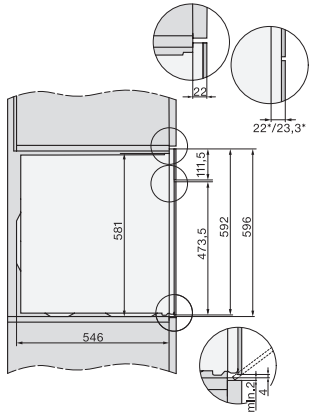

DO 7860
Dialog oven
- designkeuken wordt sterrenkeuken.

DO7860, installation drawings