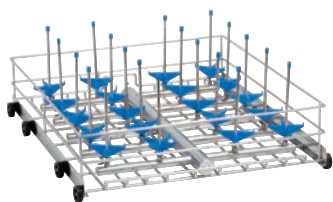

APLW 026/1

Onderrek

voorzien van 20 inspuisers APLW 056.

- Alleen geschikt voor het gebruik op de onderste niveaus

EAN: 4002516115861 / Materiaalnummer: 11104840 / Oud Materiaalnummer: 69302601D

Productcategorisatie	
Grote reinigings- en desinfectieautomaten, voor laboratoria	•
Accessoires bij apparatuur	
PLW 6011	•
PLW 6111	•
Productcategorie	
Injectorrek	•
Onderrek	•
Producteigenschappen	
Materiaal	Roestvrij staal, Kunststof
Kleur	Blauw, Roestvast staal, Zwart, Wit
Toepassing	
Herverwerking van laboratoriumglaswerk	•
Capaciteit	
Glaswerk met nauwe hals [aantal]	20
Flessen [aantal]	20
Erlenmeyers [aantal]	20
Rondkolven [aantal]	20
Afmetingen en gewicht	
Buitenmaat, nettohoogte in mm	270
Buitenmaat, nettobreedte in mm	535
Buitenmaat, nettodiepte in mm	570
Buitenmaat, brutohoogte in mm	340
Buitenmaat, brutobreedte in mm	555
Buitenmaat, brutodiepte in mm	615
Nettogewicht in kg	4,92
Brutogewicht in kg	9,20
Meegeleverde verpakking	
APLW 056 inspuiter Ø 6 mm, lengte 225 mm [aantal]	20