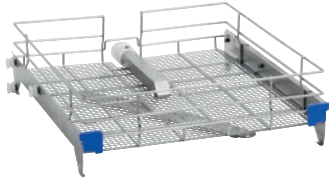

APLW 000

Wagen

voor het optimaal plaatsen van laboratoriumglaswerk op de bovenste niveaus.

EAN: 4002516115281 / Materiaalnummer: 11104470 / Oud Materiaalnummer: 69300000D

- Uitgerust met 1 ingebouwde sproeiarm
- Voor de opname van inzetten
- Afmetingen assemblage 484 x 525 mm

Productcategorisatie	
Grote reinigings- en desinfectieautomaten, voor laboratoria	•
Accessoires bij apparatuur	
PLW 6011	•
PLW 6111	•
Productcategorie	
Inzet/module voor bekeerglazen	•
Bovenrek	•
Producteigenschappen	
Materiaal	Roestvrij staal, Kunststof
Kleur	Blauw, Roestvast staal, Wit
Toepassingsgebied	
Herverwerking van laboratoriumglaswerk	•
Afmetingen en gewicht	
Buitenmaat, nettohoogte in mm	160
Buitenmaat, nettobreedte in mm	560
Buitenmaat, nettodiepte in mm	532
Buitenmaat, brutohoogte in mm	190
Buitenmaat, brutobreedte in mm	560
Buitenmaat, brutodiepte in mm	610
Nettogewicht in kg	4,30
Brutogewicht in kg	6,07