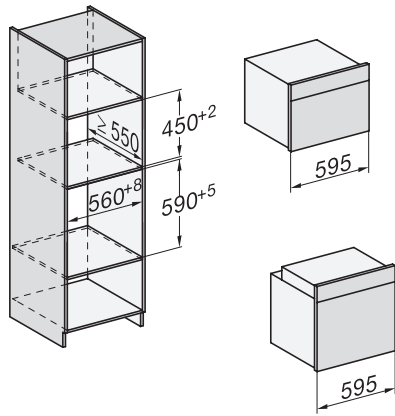

H 7340 BM

Compacte oven met geïntegreerde magnetron

Perfect te combineren design met automatische en combinatieprogramma's.

H226x-1B/BP/E/EP//IP, H2760B/BP, H28x0B/BP, H7x40BM/BMX, H7x6xB/BP/BPX, installation drawings