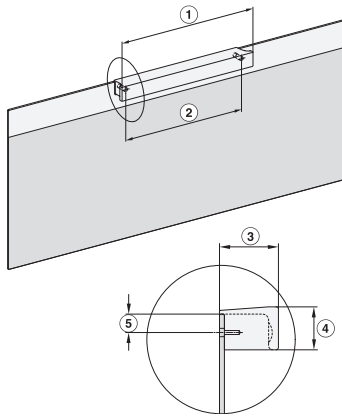

H 7890 BP

90 cm brede oven

Perfect te combineren design met bratometer en BrilliantLight.

EAN: 4002516230250 / Materiaalnummer: 11101680 / Oud Materiaalnummer: 22789045NL

Nishoogte in mm max.	517
Nisdiepte in mm	550
Breedte in mm	895
Hoogte in mm	478
Diepte in mm	568
Gewicht in kg	74,0
Totale aansluitwaarde in kW	5,60
Spanning in V	220-240
Frequentie in Hz	50
Zekering in A	16
Aantal fasen	3
Lengte van de elektriciteitskabel in m	1,75
Verlichting vervangen	Service
Meegeleverde accessoires	
Universele bakplaat met PerfectClean	2
Bak- en braadrooster PyroFit	2
FlexiClip-geleider PyroFit (paar)	1
Uitneembare bakplaatgeleiders met PyroFit (paar)	1
Grill- en bakplaat met PerfectClean	1
Ontkalkingstabletten	2

H 7890 BP

90 cm brede oven

Perfect te combineren design met bratometer en BrilliantLight.

built-in H7000 90, installation drawing

built-in H7000 90 build-under, installation drawing

installation H7000 90, installation drawing

H7890BP, installation drawings

side view H7000 90, installation drawing

side view H7000 90 build-under, installation drawings