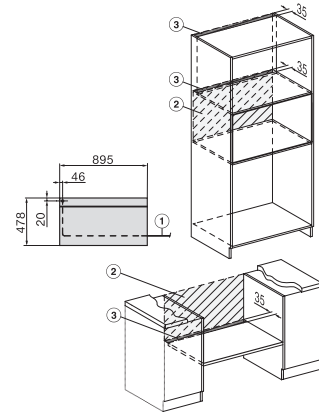

H 7890 BP

90 cm brede oven

Perfect te combineren design met bratometer en BrilliantLight.

EAN: 4002516230250 / Materiaalnummer: 11101680 / Oud Materiaalnummer: 22789045NL

Nishoogte in mm max.	517
Nisdiepte in mm	550
Breedte in mm	895
Hoogte in mm	478
Diepte in mm	568
Gewicht in kg	74,0
Totale aansluitwaarde in kW	5,60
Spanning in V	220-240
Frequentie in Hz	50
Zekering in A	16
Aantal fasen	3
Lengte van de elektriciteitskabel in m	1,75
Verlichting vervangen	Service
Meegeleverde accessoires	
Universele bakplaat met PerfectClean	2
Bak- en braadrooster PyroFit	2
FlexiClip-geleider PyroFit (paar)	1
Uitneembare bakplaatgeleiders met PyroFit (paar)	1
Grill- en bakplaat met PerfectClean	1
Ontkalkingstabletten	2

H 7890 BP

90 cm brede oven

Perfect te combineren design met bratometer en BrilliantLight.

built-in H7000 90, installation drawing

built-in H7000 90 build-under, installation drawing

installation H7000 90, installation drawing

H7890BP, installation drawings

side view H7000 90, installation drawing

side view H7000 90 build-under, installation drawings