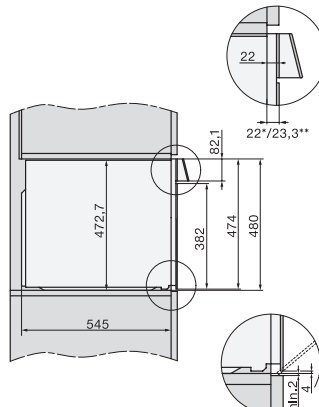

H 7890 BP

90 cm brede oven

Perfect te combineren design met bratometer en BrilliantLight.

EAN: 4002516230250 / Materiaalnummer: 11101680 / Oud Materiaalnummer: 22789045NL

Nisbreedte in mm max.	860
Nishoogte in mm min.	517
Nishoogte in mm max.	517
Nisdiepte in mm	550
Breedte in mm	895
Hoogte in mm	478
Diepte in mm	568
Gewicht in kg	74,0
Totale aansluitwaarde in kW	5,60
Spanning in V	220-240
Frequentie in Hz	50
Zekering in A	16
Aantal fasen	3
Lengte van de elektriciteitskabel in m	1,75
Verlichting vervangen	Service
<b>Meegeleverde accessoires</b>	
Universele bakplaat met PerfectClean	2
Bak- en braadrooster PyroFit	2
FlexiClip-geleider PyroFit (paar)	1
Snoerloze bratometer	1
Uitneembare bakplaatgeleiders met PyroFit (paar)	1
Grill- en bakplaat met PerfectClean	1
Ontkalkingstabletten	2
<b>Beschikbare displaytalen</b>	
Beschikbare displaytalen via MultiLingua	bahasa malaysia, dansk, deutsch, english, español, français, hrvatski, italiano, magyar, nederlands, norsk, polski, português, русский, română, slovenčina, slovenščina, srpski, suomi, svenska, türkçe, українська, čeština, ελληνικά,

H 7890 BP

90 cm brede oven

Perfect te combineren design met bratometer en BrilliantLight.

built-in H7000 90, installation drawing

built-in H7000 90 build-under, installation drawing

installation H7000 90, installation drawing

H7890BP, installation drawings

side view H7000 90, installation drawing

side view H7000 90 build-under, installation drawings