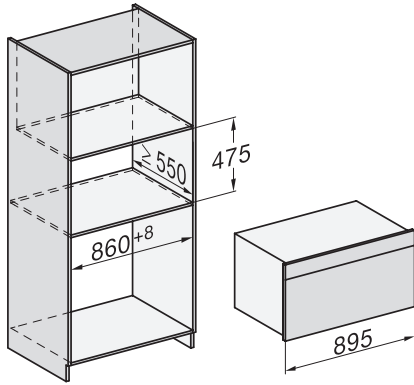

H 7890 BP

90 cm brede oven

Perfect te combineren design met bratometer en BrilliantLight.

EAN: 4002516230250 / Materiaalnummer: 11101680 / Oud Materiaalnummer: 22789045NL

Nisbreedte in mm max.	860
Nishoogte in mm min.	517
Nishoogte in mm max.	517
Nisdiepte in mm	550
Breedte in mm	895
Hoogte in mm	478
Diepte in mm	568
Gewicht in kg	74,0
Totale aansluitwaarde in kW	5,60
Spanning in V	220-240
Frequentie in Hz	50
Zekering in A	16
Aantal fasen	3
Lengte van de elektriciteitskabel in m	1,75
Verlichting vervangen	Service
<b>Meegeleverde accessoires</b>	
Universele bakplaat met PerfectClean	2
Bak- en braadrooster PyroFit	2
FlexiClip-geleider PyroFit (paar)	1
Snoerloze bratometer	1
Uitneembare bakplaatgeleiders met PyroFit (paar)	1
Grill- en bakplaat met PerfectClean	1
Ontkalkingstabletten	2
<b>Beschikbare displaytalen</b>	
Beschikbare displaytalen via MultiLingua	bahasa malaysia, dansk, deutsch, english, español, français, hrvatski, italiano, magyar, nederlands, norsk, polski, português, русский, română, slovenčina, slovenščina, srpski, suomi, svenska, türkçe, українська, čeština, ελληνικά,

H 7890 BP

90 cm brede oven

Perfect te combineren design met bratometer en BrilliantLight.

built-in H7000 90, installation drawing

built-in H7000 90 build-under, installation drawing

installation H7000 90, installation drawing