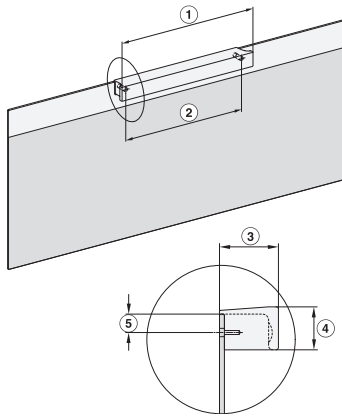

H 7890 BP

90 cm brede oven

Perfect te combineren design met bratometer en BrilliantLight.

EAN: 4002516230250 / Materiaalnummer: 11101680 / Oud Materiaalnummer: 22789045NL

Nisbreedte in mm max.	860
Nishoogte in mm min.	517
Nishoogte in mm max.	517
Nisdiepte in mm	550
Breedte in mm	895
Hoogte in mm	478
Diepte in mm	568
Gewicht in kg	74,0
Totale aansluitwaarde in kW	5,60
Spanning in V	220-240
Frequentie in Hz	50
Zekering in A	16
Aantal fasen	3
Lengte van de elektriciteitskabel in m	1,75
Verlichting vervangen	Service
<b>Meegeleverde accessoires</b>	
Universele bakplaat met PerfectClean	2
Bak- en braadrooster PyroFit	2
FlexiClip-geleider PyroFit (paar)	1
Snoerloze bratometer	1
Uitneembare bakplaatgeleiders met PyroFit (paar)	1
Grill- en bakplaat met PerfectClean	1
Ontkalkingstabletten	2
<b>Beschikbare displaytalen</b>	
Beschikbare displaytalen via MultiLingua	bahasa malaysia, dansk, deutsch, english, español, français, hrvatski, italiano, magyar, nederlands, norsk, polski, português, русский, română, slovenčina, slovenščina, srpski, suomi, svenska, türkçe, українська, čeština, ελληνικά,

H 7890 BP

90 cm brede oven

Perfect te combineren design met bratometer en BrilliantLight.

built-in H7000 90, installation drawing

built-in H7000 90 build-under, installation drawing

installation H7000 90, installation drawing

H7890BP, installation drawings

side view H7000 90, installation drawing

side view H7000 90 build-under, installation drawings