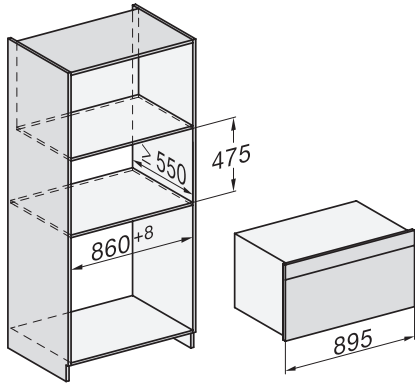

H 7890 BP

90 cm brede oven

Perfect te combineren design met bratometer en BrilliantLight.

EAN: 4002516230250 / Materiaalnummer: 11101680 / Oud Materiaalnummer: 22789045NL

Nishoogte in mm max.	517
Nisdiepte in mm	550
Breedte in mm	895
Hoogte in mm	478
Diepte in mm	568
Gewicht in kg	74,0
Totale aansluitwaarde in kW	5,60
Spanning in V	220-240
Frequentie in Hz	50
Zekering in A	16
Aantal fasen	3
Lengte van de elektriciteitskabel in m	1,75
Verlichting vervangen	Service
Meegeleverde accessoires	
Universele bakplaat met PerfectClean	2
Bak- en braadrooster PyroFit	2
FlexiClip-geleider PyroFit (paar)	1
Uitneembare bakplaatgeleiders met PyroFit (paar)	1
Grill- en bakplaat met PerfectClean	1
Ontkalkingstabletten	2

H 7890 BP

90 cm brede oven

Perfect te combineren design met bratometer en BrilliantLight.

built-in H7000 90, installation drawing

built-in H7000 90 build-under, installation drawing

installation H7000 90, installation drawing