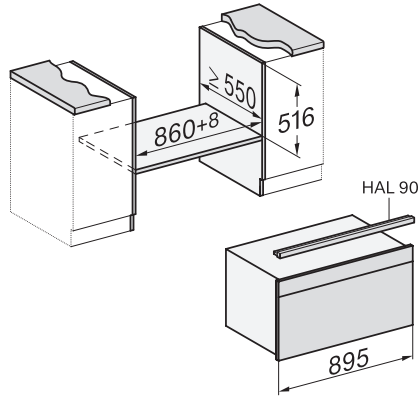

H 7890 BP

90 cm brede oven

Perfect te combineren design met bratometer en BrilliantLight.

EAN: 4002516230250 / Materiaalnummer: 11101680 / Oud Materiaalnummer: 22789045NL

Nishoogte in mm max.	517
Nisdiepte in mm	550
Breedte in mm	895
Hoogte in mm	478
Diepte in mm	568
Gewicht in kg	74,0
Totale aansluitwaarde in kW	5,60
Spanning in V	220-240
Frequentie in Hz	50
Zekering in A	16
Aantal fasen	3
Lengte van de elektriciteitskabel in m	1,75
Verlichting vervangen	Service
Meegeleverde accessoires	
Universele bakplaat met PerfectClean	2
Bak- en braadrooster PyroFit	2
FlexiClip-geleider PyroFit (paar)	1
Uitneembare bakplaatgeleiders met PyroFit (paar)	1
Grill- en bakplaat met PerfectClean	1
Ontkalkingstabletten	2

H 7890 BP

90 cm brede oven

Perfect te combineren design met bratometer en BrilliantLight.

built-in H7000 90, installation drawing

built-in H7000 90 build-under, installation drawing

installation H7000 90, installation drawing