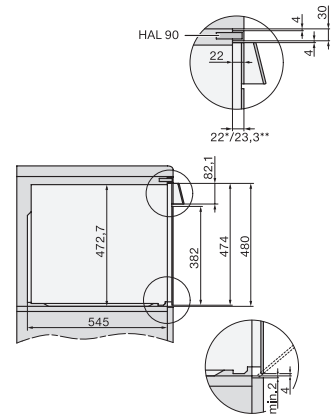

side view H7000 90 build-under, installation drawings