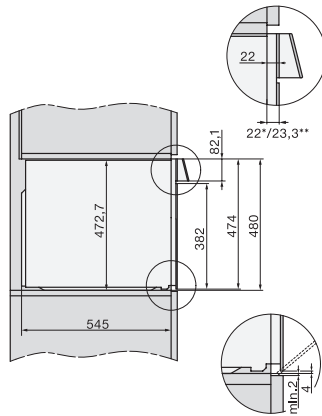

H 7890 BP

90 cm brede oven

Perfect te combineren design met bratometer en BrilliantLight.

EAN: 4002516230250 / Materiaalnummer: 11101680 / Oud Materiaalnummer: 22789045NL

Nishoogte in mm max.	517
Nisdiepte in mm	550
Breedte in mm	895
Hoogte in mm	478
Diepte in mm	568
Gewicht in kg	74,0
Totale aansluitwaarde in kW	5,60
Spanning in V	220-240
Frequentie in Hz	50
Zekering in A	16
Aantal fasen	3
Lengte van de elektriciteitskabel in m	1,75
Verlichting vervangen	Service
Meegeleverde accessoires	
Universele bakplaat met PerfectClean	2
Bak- en braadrooster PyroFit	2
FlexiClip-geleider PyroFit (paar)	1
Uitneembare bakplaatgeleiders met PyroFit (paar)	1
Grill- en bakplaat met PerfectClean	1
Ontkalkingstabletten	2

H 7890 BP

90 cm brede oven

Perfect te combineren design met bratometer en BrilliantLight.

built-in H7000 90, installation drawing

built-in H7000 90 build-under, installation drawing

installation H7000 90, installation drawing

H7890BP, installation drawings

side view H7000 90, installation drawing

side view H7000 90 build-under, installation drawings