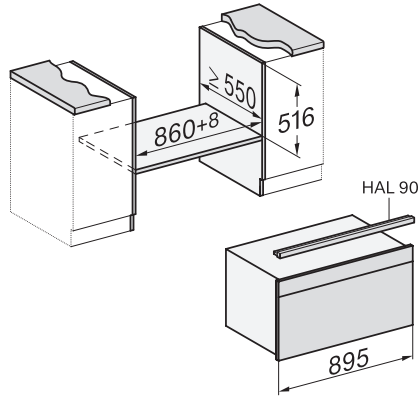

built-in H7000 90 build-under, installation drawing