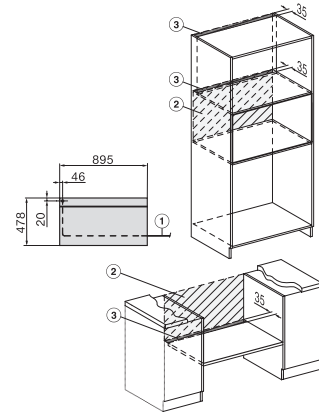

H 7890 BP

90 cm brede oven

Perfect te combineren design met bratometer en BrilliantLight.

EAN: 4002516230250 / Materiaalnummer: 11101680 / Oud Materiaalnummer: 22789045NL

Nisbreedte in mm max.	860
Nishoogte in mm min.	517
Nishoogte in mm max.	517
Nisdiepte in mm	550
Breedte in mm	895
Hoogte in mm	478
Diepte in mm	568
Gewicht in kg	74,0
Totale aansluitwaarde in kW	5,60
Spanning in V	220-240
Frequentie in Hz	50
Zekering in A	16
Aantal fasen	3
Lengte van de elektriciteitskabel in m	1,75
Verlichting vervangen	Service
<b>Meegeleverde accessoires</b>	
Universele bakplaat met PerfectClean	2
Bak- en braadrooster PyroFit	2
FlexiClip-geleider PyroFit (paar)	1
Snoerloze bratometer	1
Uitneembare bakplaatgeleiders met PyroFit (paar)	1
Grill- en bakplaat met PerfectClean	1
Ontkalkingstabletten	2
<b>Beschikbare displaytalen</b>	
Beschikbare displaytalen via MultiLingua	bahasa malaysia, dansk, deutsch, english, español, français, hrvatski, italiano, magyar, nederlands, norsk, polski, português, русский, română, slovenčina, slovenščina, srpski, suomi, svenska, türkçe, українська, čeština, ελληνικά,

H 7890 BP

90 cm brede oven

Perfect te combineren design met bratometer en BrilliantLight.

built-in H7000 90, installation drawing

built-in H7000 90 build-under, installation drawing

installation H7000 90, installation drawing

H7890BP, installation drawings

side view H7000 90, installation drawing

side view H7000 90 build-under, installation drawings