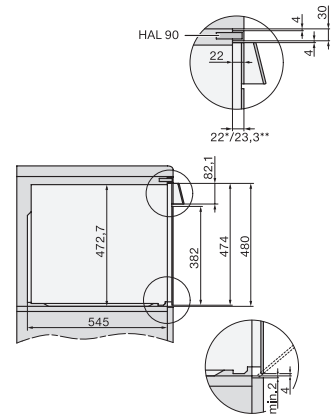

H 7890 BP

90 cm brede oven

Perfect te combineren design met bratometer en BrilliantLight.

EAN: 4002516230250 / Materiaalnummer: 11101680 / Oud Materiaalnummer: 22789045NL

Nishoogte in mm max.	517
Nisdiepte in mm	550
Breedte in mm	895
Hoogte in mm	478
Diepte in mm	568
Gewicht in kg	74,0
Totale aansluitwaarde in kW	5,60
Spanning in V	220-240
Frequentie in Hz	50
Zekering in A	16
Aantal fasen	3
Lengte van de elektriciteitskabel in m	1,75
Verlichting vervangen	Service
Meegeleverde accessoires	
Universele bakplaat met PerfectClean	2
Bak- en braadrooster PyroFit	2
FlexiClip-geleider PyroFit (paar)	1
Uitneembare bakplaatgeleiders met PyroFit (paar)	1
Grill- en bakplaat met PerfectClean	1
Ontkalkingstabletten	2

H 7890 BP

90 cm brede oven

Perfect te combineren design met bratometer en BrilliantLight.

built-in H7000 90, installation drawing

built-in H7000 90 build-under, installation drawing

installation H7000 90, installation drawing

H7890BP, installation drawings

side view H7000 90, installation drawing

side view H7000 90 build-under, installation drawings