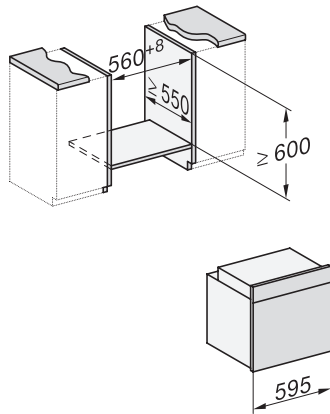

H 7860 BPX

Greeploze oven

Perfect te combineren design met bratometer en BrilliantLight.

EAN: 4002516117964 / Materiaalnummer: 11101670 /
Oud Materiaalnummer: 22786075EU1

Hoogte in mm	596
Diepte in mm	568
Gewicht in kg	47,0
Totale aansluitwaarde in kW	3,70
Spanning in V	220-240
Frequentie in Hz	50
Zekering in A	16
Aantal fasen	1
Aansluitkabel met netstekker	•
Lengte van de elektriciteitskabel in m	1,50
Verlichting vervangen	Service

H 7860 BPX

Greeploze oven

Perfect te combineren design met bratometer en BrilliantLight.

installation H7000 XL, installation drawing

side view H7000 XL, installation drawings

built-in H7000 XL, installation drawing

H226x-1B/BP/E/EP/I/IP, H2x6xB/BP, H7x6xB/BP/BPX, installation drawings

H226x-1B/BP/E/EP/I/IP, H2760B/BP, H28x0B/BP, H7x40BM/BMX, H7x6xB/BP/BPX, installation drawings

side view H7000 XL build-under, installation drawing