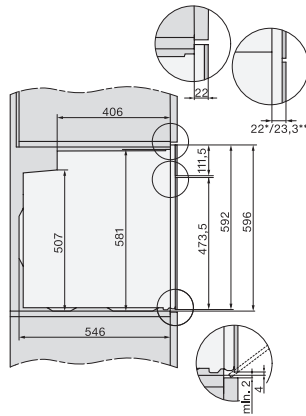

H 7860 BPX

Greeploze oven

Perfect te combineren design met bratometer en BrilliantLight.

EAN: 4002516117964 / Materiaalnummer: 11101670 /
Oud Materiaalnummer: 22786075EU1

Hoogte in mm	596
Diepte in mm	568
Gewicht in kg	47,0
Totale aansluitwaarde in kW	3,70
Spanning in V	220-240
Frequentie in Hz	50
Zekering in A	16
Aantal fasen	1
Aansluitkabel met netstekker	•
Lengte van de elektriciteitskabel in m	1,50
Verlichting vervangen	Service

H 7860 BPX

Greeploze oven

Perfect te combineren design met bratometer en BrilliantLight.

installation H7000 XL, installation drawing

side view H7000 XL, installation drawings

built-in H7000 XL, installation drawing

H226x-1B/BP/E/EP/I/IP, H2x6xB/BP, H7x6xB/BP/BPX, installation drawings

H226x-1B/BP/E/EP/I/IP, H2760B/BP, H28x0B/BP, H7x40BM/BMX, H7x6xB/BP/BPX, installation drawings

side view H7000 XL build-under, installation drawing