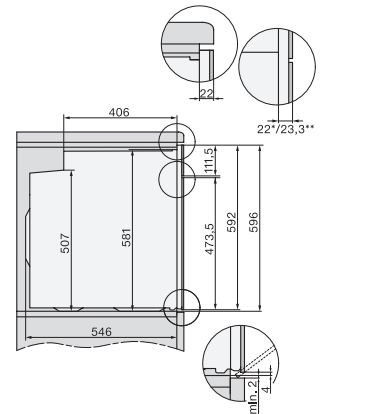

H 7860 BPX

Greeploze oven

Perfect te combineren design met bratometer en BrilliantLight.

EAN: 4002516117964 / Materiaalnummer: 11101670 /
Oud Materiaalnummer: 22786075EU1

Hoogte in mm	596
Diepte in mm	568
Gewicht in kg	47,0
Totale aansluitwaarde in kW	3,70
Spanning in V	220-240
Frequentie in Hz	50
Zekering in A	16
Aantal fasen	1
Aansluitkabel met netstekker	•
Lengte van de elektriciteitskabel in m	1,50
Verlichting vervangen	Service

H 7860 BPX

Greeploze oven

Perfect te combineren design met bratometer en BrilliantLight.

installation H7000 XL, installation drawing

side view H7000 XL, installation drawings

built-in H7000 XL, installation drawing

H226x-1B/BP/E/EP/I/IP, H2x6xB/BP, H7x6xB/BP/BPX, installation drawings

H226x-1B/BP/E/EP/I/IP, H2760B/BP, H28x0B/BP, H7x40BM/BMX, H7x6xB/BP/BPX, installation drawings

side view H7000 XL build-under, installation drawing