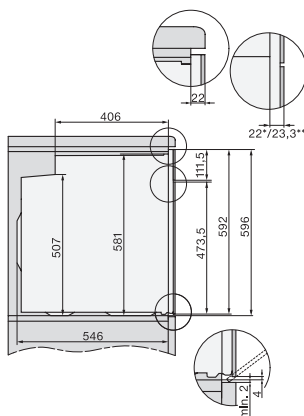

H 7860 BP

Oven

Perfect te combineren design met bratometer en BrilliantLight.

EAN: 4002516176411 / Materiaalnummer: 11101650 / Oud Materiaalnummer: 22786045NL

Nisdiepte in mm	550
Breedte in mm	595
Hoogte in mm	596
Diepte in mm	569
Gewicht in kg	47,0
Totale aansluitwaarde in kW	3,70
Spanning in V	220-240
Frequentie in Hz	50
Zekering in A	16
Aantal fasen	1
Aansluitkabel met netstekker	•
Lengte van de elektriciteitskabel in m	1,50
Verlichting vervangen	Service

H 7860 BP

Oven

Perfect te combineren design met bratometer en BrilliantLight.

installation H7000 XL, installation drawing

side view H7000 XL, installation drawings

built-in H7000 XL, installation drawing

Installation H7000 XL underframe, installation drawings

H2x6x-1B/BP/E/EP/I/IP, H2850BP, H7x6xB/BP/BPX, H2x6xB, installation drawings

H7000 handle, installation drawing

Installation H7000 BM XL, installation drawings

side view H7000 XL build-under, installation drawing