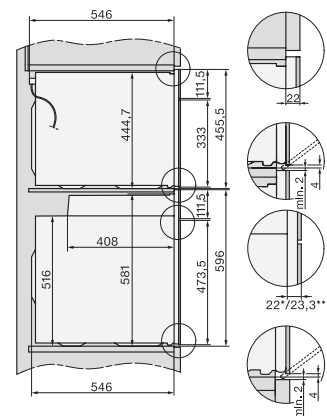

H 7860 BP

Oven

Perfect te combineren design met bratometer en BrilliantLight.

EAN: 4002516176411 / Materiaalnummer: 11101650 / Oud Materiaalnummer: 22786045NL

Nisdiepte in mm	550
Breedte in mm	595
Hoogte in mm	596
Diepte in mm	569
Gewicht in kg	47,0
Totale aansluitwaarde in kW	3,70
Spanning in V	220-240
Frequentie in Hz	50
Zekering in A	16
Aantal fasen	1
Aansluitkabel met netstekker	•
Lengte van de elektriciteitskabel in m	1,50
Verlichting vervangen	Service

H 7860 BP

Oven

Perfect te combineren design met bratometer en BrilliantLight.

installation H7000 XL, installation drawing

side view H7000 XL, installation drawings

built-in H7000 XL, installation drawing

Installation H7000 XL underframe, installation drawings

H2x6x-1B/BP/E/EP/I/IP, H2850BP, H7x6xB/BP/BPX, H2x6xB, installation drawings

H7000 handle, installation drawing

Installation H7000 BM XL, installation drawings

side view H7000 XL build-under, installation drawing