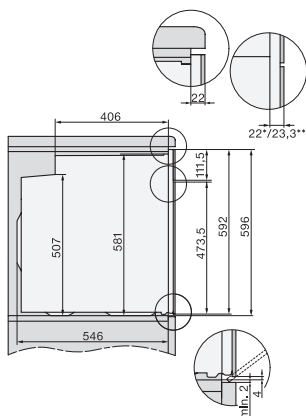

H 7860 BP

Oven

Perfect te combineren design met bratometer en BrilliantLight.

EAN: 4002516117940 / Materiaalnummer: 11101640 /  
Oud Materiaalnummer: 22786035EU1

Breedte in mm	595
Hoogte in mm	596
Diepte in mm	568
Gewicht in kg	47,0
Totale aansluitwaarde in kW	3,70
Spanning in V	220-240
Frequentie in Hz	50
Zekering in A	16
Aantal fasen	1
Aansluitkabel met netstekker	•
Lengte van de elektriciteitskabel in m	1,50
Verlichting vervangen	Service

### Oven

Perfect te combineren design met bratometer en BrilliantLight.

installation H7000 XL, installation drawing

side view H7000 XL, installation drawings

built-in H7000 XL, installation drawing

Installation H7000 XL underframe, installation drawings

H2x6x-1B/BP/E/EP/I/IP, H2850BP, H7x6xB/BP/BPX, H2x6xB, installation drawings

H7000 handle, glass, installation drawings

Installation H7000 BM XL, installation drawings

side view H7000 XL build-under, installation drawing