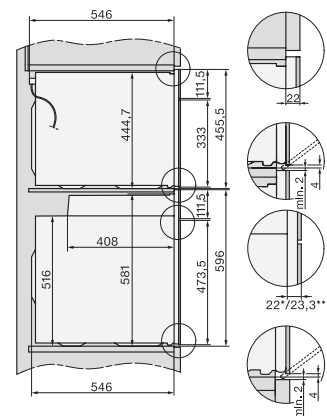

H 7860 BP

Oven

Perfect te combineren design met bratometer en BrilliantLight.

EAN: 4002516117940 / Materiaalnummer: 11101640 /  
Oud Materiaalnummer: 22786035EU1

Breedte in mm	595
Hoogte in mm	596
Diepte in mm	568
Gewicht in kg	47,0
Totale aansluitwaarde in kW	3,70
Spanning in V	220-240
Frequentie in Hz	50
Zekering in A	16
Aantal fasen	1
Aansluitkabel met netstekker	•
Lengte van de elektriciteitskabel in m	1,50
Verlichting vervangen	Service

### Oven

Perfect te combineren design met bratometer en BrilliantLight.

installation H7000 XL, installation drawing

side view H7000 XL, installation drawings

built-in H7000 XL, installation drawing

Installation H7000 XL underframe, installation drawings

H2x6x-1B/BP/E/EP/I/IP, H2850BP, H7x6xB/BP/BPX, H2x6xB, installation drawings

H7000 handle, glass, installation drawings

Installation H7000 BM XL, installation drawings

side view H7000 XL build-under, installation drawing