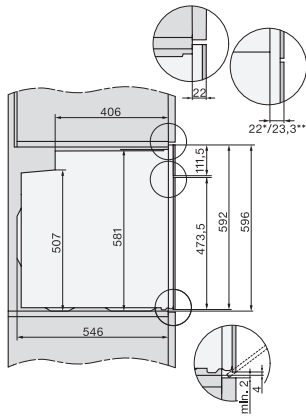

H 7860 BP

Oven

Perfect te combineren design met bratometer en BrilliantLight.

EAN: 4002516117933 / Materiaalnummer: 11101630 /
Oud Materiaalnummer: 22786025EU1

Breedte in mm	595
Hoogte in mm	596
Diepte in mm	568
Gewicht in kg	47,0
Totale aansluitwaarde in kW	3,70
Spanning in V	220-240
Frequentie in Hz	50
Zekering in A	16
Aantal fasen	1
Aansluitkabel met netstekker	•
Lengte van de elektriciteitskabel in m	1,50
Verlichting vervangen	Service

H 7860 BP

Oven

Perfect te combineren design met bratometer en BrilliantLight.

installation H7000 XL, installation drawing

side view H7000 XL, installation drawings

built-in H7000 XL, installation drawing

Installation H7000 XL underframe, installation drawings

H2x6x-1B/BP/E/EP/I/IP, H2850BP, H7x6xB/BP/BPX, H2x6xB, installation drawings

H7000 handle, glass, installation drawings

Installation H7000 BM XL, installation drawings

side view H7000 XL build-under, installation drawing