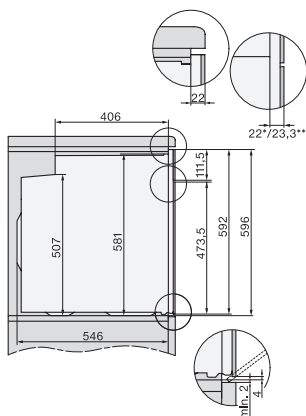

H 7860 BP

Oven

Perfect te combineren design met bratometer en BrilliantLight.

EAN: 4002516117933 / Materiaalnummer: 11101630 /
Oud Materiaalnummer: 22786025EU1

Breedte in mm	595
Hoogte in mm	596
Diepte in mm	568
Gewicht in kg	47,0
Totale aansluitwaarde in kW	3,70
Spanning in V	220-240
Frequentie in Hz	50
Zekering in A	16
Aantal fasen	1
Aansluitkabel met netstekker	•
Lengte van de elektriciteitskabel in m	1,50
Verlichting vervangen	Service

H 7860 BP

Oven

Perfect te combineren design met bratometer en BrilliantLight.

installation H7000 XL, installation drawing

side view H7000 XL, installation drawings

built-in H7000 XL, installation drawing

Installation H7000 XL underframe, installation drawings

H2x6x-1B/BP/E/EP/I/IP, H2850BP, H7x6xB/BP/BPX, H2x6xB, installation drawings

H7000 handle, glass, installation drawings

Installation H7000 BM XL, installation drawings

side view H7000 XL build-under, installation drawing