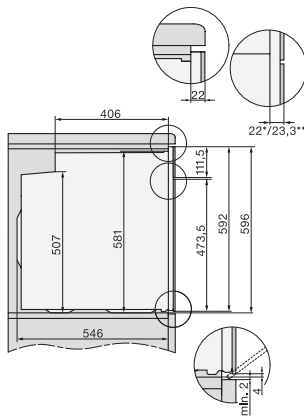

H 7860 BP

Oven

Perfect te combineren design met bratometer en BrilliantLight.

EAN: 4002516117933 / Materiaalnummer: 11101630 /  
Oud Materiaalnummer: 22786025EU1

Hoogte in mm	596
Diepte in mm	568
Gewicht in kg	47,0
Totale aansluitwaarde in kW	3,70
Spanning in V	220-240
Frequentie in Hz	50
Zekering in A	16
Aantal fasen	1
Aansluitkabel met netstekker	•
Lengte van de elektriciteitskabel in m	1,50
Verlichting vervangen	Service

### Oven

Perfect te combineren design met bratometer en BrilliantLight.

installation H7000 XL, installation drawing

side view H7000 XL, installation drawings

built-in H7000 XL, installation drawing

H226x-1B/BP/E/EP/I/IP, H2x6xB/BP, H7x6xB/BP/BPX, installation drawings

H2x6x-1B/BP/E/EP/I/IP, H2850BP, H7x6xB/BP/BPX, H2x6xB, installation drawings

DG7x40, DGC7x4x, DGC7x6x, DG7635, DGM7x4x, DO7, H2860B/BP, H7240BM, H7x40BM, H7x4xB/BP, H7x6xB/BP, installation drawings

H226x-1B/BP/E/EP/I/IP, H2760B/BP, H28x0B/BP, H7x40BM/BMX, H7x6xB/BP/BPX, installation drawings