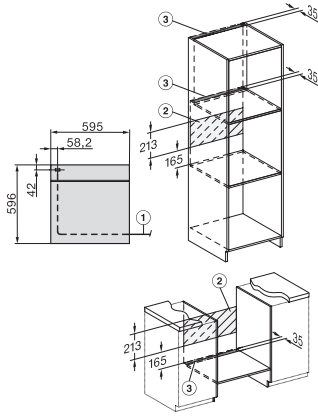

H 7860 BP

Oven

Perfect te combineren design met bratometer en BrilliantLight.

installation H7000 XL, installation drawing