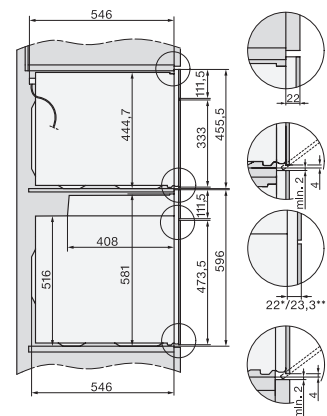

H 7860 BP

Oven

Perfect te combineren design met bratometer en BrilliantLight.

EAN: 4002516117933 / Materiaalnummer: 11101630 /
Oud Materiaalnummer: 22786025EU1

Breedte in mm	595
Hoogte in mm	596
Diepte in mm	568
Gewicht in kg	47,0
Totale aansluitwaarde in kW	3,70
Spanning in V	220-240
Frequentie in Hz	50
Zekering in A	16
Aantal fasen	1
Aansluitkabel met netstekker	•
Lengte van de elektriciteitskabel in m	1,50
Verlichting vervangen	Service

H 7860 BP

Oven

Perfect te combineren design met bratometer en BrilliantLight.

installation H7000 XL, installation drawing

side view H7000 XL, installation drawings

built-in H7000 XL, installation drawing

Installation H7000 XL underframe, installation drawings

H2x6x-1B/BP/E/EP/I/IP, H2850BP, H7x6xB/BP/BPX, H2x6xB, installation drawings

H7000 handle, glass, installation drawings

Installation H7000 BM XL, installation drawings

side view H7000 XL build-under, installation drawing