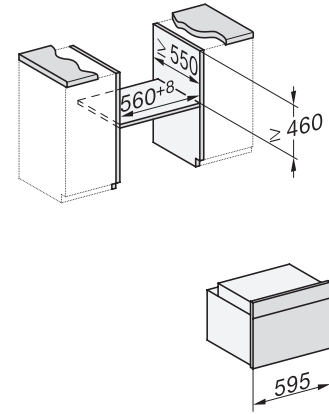

## H 7840 BPX

Greeploze compacte oven

Perfect te combineren design met bratometer en BrilliantLight.

EAN: 4002516117919 / Materiaalnummer: 11101600 /

Oud Materiaalnummer: 22784075EU1

Afmetingen (b x h x d) in mm	595 x 456 x 568
Breedte in mm	595
Hoogte in mm	456
Diepte in mm	568
Gewicht in kg	38,0
Totale aansluitwaarde in kW	3,20
Spanning in V	220-240
Frequentie in Hz	50
Zekering in A	16
Aantal fasen	1
Aansluitkabel met netstekker	•
Lengte van de elektriciteitskabel in m	1,50
Verlichting vervangen	Service
<b>Meegeleverde accessoires</b>	
Bakplaat met PerfectClean HBB 71	1
Universele bakplaat met PerfectClean HUBB 71	1
Bak- en braadrooster PyroFit	1
FlexiClip-geleider PyroFit (paar)	1
Snoerloze bratometer	1
Uitneembare bakplaatgeleiders met PyroFit (paar)	1
Ontkalkingstabletten	2

## H 7840 BPX

Greeploze compacte oven

Perfect te combineren design met bratometer en BrilliantLight.

side view H7000 M, installation drawings

built-in H7000 M, installation drawing

built-in H7000 M build-under, installation drawing

Installation H7000 M, installation drawing

side view H7000 M build-under, installation drawings