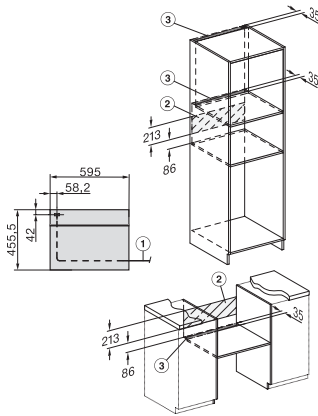

## H 7840 BPX

Greeploze compacte oven

Perfect te combineren design met bratometer en BrilliantLight.

EAN: 4002516117919 / Materiaalnummer: 11101600 /

Oud Materiaalnummer: 22784075EU1

Afmetingen (b x h x d) in mm	595 x 456 x 568
Breedte in mm	595
Hoogte in mm	456
Diepte in mm	568
Gewicht in kg	38,0
Totale aansluitwaarde in kW	3,20
Spanning in V	220-240
Frequentie in Hz	50
Zekering in A	16
Aantal fasen	1
Aansluitkabel met netstekker	•
Lengte van de elektriciteitskabel in m	1,50
Verlichting vervangen	Service
<b>Meegeleverde accessoires</b>	
Bakplaat met PerfectClean HBB 71	1
Universele bakplaat met PerfectClean HUBB 71	1
Bak- en braadrooster PyroFit	1
FlexiClip-geleider PyroFit (paar)	1
Snoerloze bratometer	1
Uitneembare bakplaatgeleiders met PyroFit (paar)	1
Ontkalkingstabletten	2

## H 7840 BPX

Greeploze compacte oven

Perfect te combineren design met bratometer en BrilliantLight.

side view H7000 M, installation drawings

built-in H7000 M, installation drawing

built-in H7000 M build-under, installation drawing

Installation H7000 M, installation drawing

side view H7000 M build-under, installation drawings