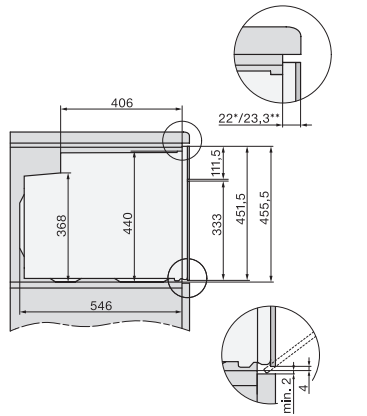

## H 7840 BPX

Greeploze compacte oven

Perfect te combineren design met bratometer en BrilliantLight.

EAN: 4002516117919 / Materiaalnummer: 11101600 /

Oud Materiaalnummer: 22784075EU1

Afmetingen (b x h x d) in mm	595 x 456 x 568
Breedte in mm	595
Hoogte in mm	456
Diepte in mm	568
Gewicht in kg	38,0
Totale aansluitwaarde in kW	3,20
Spanning in V	220-240
Frequentie in Hz	50
Zekering in A	16
Aantal fasen	1
Aansluitkabel met netstekker	•
Lengte van de elektriciteitskabel in m	1,50
Verlichting vervangen	Service
<b>Meegeleverde accessoires</b>	
Bakplaat met PerfectClean HBB 71	1
Universele bakplaat met PerfectClean HUBB 71	1
Bak- en braadrooster PyroFit	1
FlexiClip-geleider PyroFit (paar)	1
Snoerloze bratometer	1
Uitneembare bakplaatgeleiders met PyroFit (paar)	1
Ontkalkingstabletten	2

## H 7840 BPX

Greeploze compacte oven

Perfect te combineren design met bratometer en BrilliantLight.

side view H7000 M, installation drawings

built-in H7000 M, installation drawing

built-in H7000 M build-under, installation drawing

Installation H7000 M, installation drawing

side view H7000 M build-under, installation drawings