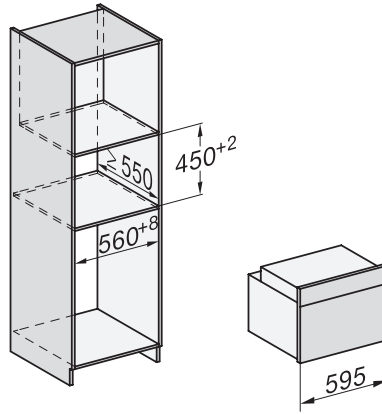

## H 7840 BPX

Greeploze compacte oven

Perfect te combineren design met bratometer en BrilliantLight.

EAN: 4002516117919 / Materiaalnummer: 11101600 /

Oud Materiaalnummer: 22784075EU1

Afmetingen (b x h x d) in mm	595 x 456 x 568
Breedte in mm	595
Hoogte in mm	456
Diepte in mm	568
Gewicht in kg	38,0
Totale aansluitwaarde in kW	3,20
Spanning in V	220-240
Frequentie in Hz	50
Zekering in A	16
Aantal fasen	1
Aansluitkabel met netstekker	•
Lengte van de elektriciteitskabel in m	1,50
Verlichting vervangen	Service
<b>Meegeleverde accessoires</b>	
Bakplaat met PerfectClean HBB 71	1
Universele bakplaat met PerfectClean HUBB 71	1
Bak- en braadrooster PyroFit	1
FlexiClip-geleider PyroFit (paar)	1
Snoerloze bratometer	1
Uitneembare bakplaatgeleiders met PyroFit (paar)	1
Ontkalkingstabletten	2

## H 7840 BPX

Greeploze compacte oven

Perfect te combineren design met bratometer en BrilliantLight.

side view H7000 M, installation drawings

built-in H7000 M, installation drawing

built-in H7000 M build-under, installation drawing