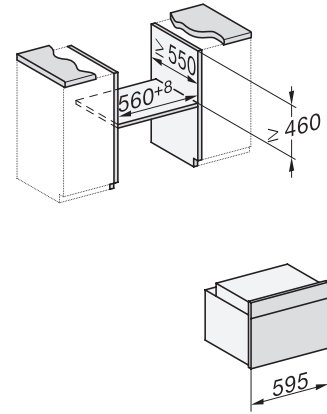

H 7840 BPX

Greeploze compacte oven

Perfect te combineren design met bratometer en BrilliantLight.

EAN: 4002516117902 / Materiaalnummer: 11101590 /

Oud Materiaalnummer: 22784065EU1

Afmetingen (b x h x d) in mm	595 x 456 x 568
Breedte in mm	595
Hoogte in mm	456
Diepte in mm	568
Gewicht in kg	38,0
Totale aansluitwaarde in kW	3,20
Spanning in V	220-240
Frequentie in Hz	50
Zekering in A	16
Aantal fasen	1
Aansluitkabel met netstekker	•
Lengte van de elektriciteitskabel in m	1,50
Verlichting vervangen	Service
Meegeleverde accessoires	
Bakplaat met PerfectClean HBB 71	1
Universele bakplaat met PerfectClean HUBB 71	1
Bak- en braadrooster PyroFit	1
FlexiClip-geleider PyroFit (paar)	1
Snoerloze bratometer	1
Uitneembare bakplaatgeleiders met PyroFit (paar)	1
Ontkalkingstabletten	2

H 7840 BPX

Greeploze compacte oven

Perfect te combineren design met bratometer en BrilliantLight.

side view H7000 M, installation drawings

built-in H7000 M, installation drawing

built-in H7000 M build-under, installation drawing

Installation H7000 M, installation drawing

side view H7000 M build-under, installation drawings