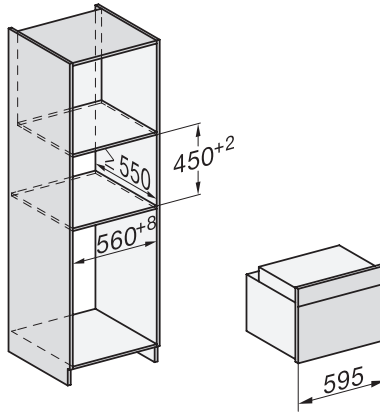

H 7840 BPX

Greeploze compacte oven

Perfect te combineren design met bratometer en BrilliantLight.

EAN: 4002516117902 / Materiaalnummer: 11101590 /

Oud Materiaalnummer: 22784065EU1

Afmetingen (b x h x d) in mm	595 x 456 x 568
Breedte in mm	595
Hoogte in mm	456
Diepte in mm	568
Gewicht in kg	38,0
Totale aansluitwaarde in kW	3,20
Spanning in V	220-240
Frequentie in Hz	50
Zekering in A	16
Aantal fasen	1
Aansluitkabel met netstekker	•
Lengte van de elektriciteitskabel in m	1,50
Verlichting vervangen	Service
Meegeleverde accessoires	
Bakplaat met PerfectClean HBB 71	1
Universele bakplaat met PerfectClean HUBB 71	1
Bak- en braadrooster PyroFit	1
FlexiClip-geleider PyroFit (paar)	1
Snoerloze bratometer	1
Uitneembare bakplaatgeleiders met PyroFit (paar)	1
Ontkalkingstabletten	2

H 7840 BPX

Greeploze compacte oven

Perfect te combineren design met bratometer en BrilliantLight.

side view H7000 M, installation drawings

built-in H7000 M, installation drawing

built-in H7000 M build-under, installation drawing