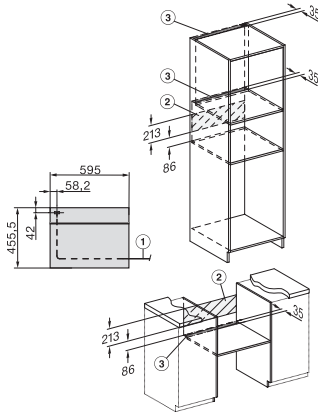

H 7840 BPX

Greeploze compacte oven

Perfect te combineren design met bratometer en BrilliantLight.

EAN: 4002516117902 / Materiaalnummer: 11101590 /

Oud Materiaalnummer: 22784065EU1

Afmetingen (b x h x d) in mm	595 x 456 x 568
Breedte in mm	595
Hoogte in mm	456
Diepte in mm	568
Gewicht in kg	38,0
Totale aansluitwaarde in kW	3,20
Spanning in V	220-240
Frequentie in Hz	50
Zekering in A	16
Aantal fasen	1
Aansluitkabel met netstekker	•
Lengte van de elektriciteitskabel in m	1,50
Verlichting vervangen	Service
Meegeleverde accessoires	
Bakplaat met PerfectClean HBB 71	1
Universele bakplaat met PerfectClean HUBB 71	1
Bak- en braadrooster PyroFit	1
FlexiClip-geleider PyroFit (paar)	1
Snoerloze bratometer	1
Uitneembare bakplaatgeleiders met PyroFit (paar)	1
Ontkalkingstabletten	2

H 7840 BPX

Greeploze compacte oven

Perfect te combineren design met bratometer en BrilliantLight.

side view H7000 M, installation drawings

built-in H7000 M, installation drawing

built-in H7000 M build-under, installation drawing

Installation H7000 M, installation drawing

side view H7000 M build-under, installation drawings