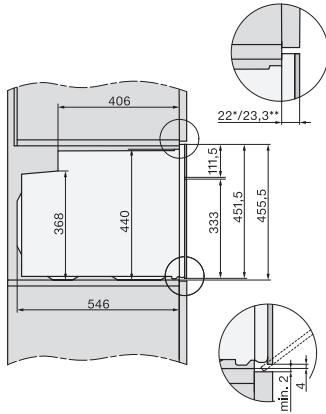

H 7840 BPX

Greeploze compacte oven

Perfect te combineren design met bratometer en BrilliantLight.

side view H7000 M, installation drawings