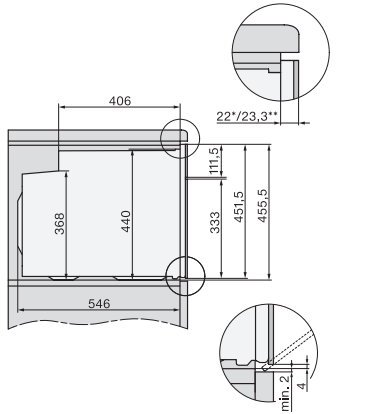

H 7840 BPX

Greeploze compacte oven

Perfect te combineren design met bratometer en BrilliantLight.

EAN: 4002516117902 / Materiaalnummer: 11101590 /

Oud Materiaalnummer: 22784065EU1

Afmetingen (b x h x d) in mm	595 x 456 x 568
Breedte in mm	595
Hoogte in mm	456
Diepte in mm	568
Gewicht in kg	38,0
Totale aansluitwaarde in kW	3,20
Spanning in V	220-240
Frequentie in Hz	50
Zekering in A	16
Aantal fasen	1
Aansluitkabel met netstekker	•
Lengte van de elektriciteitskabel in m	1,50
Verlichting vervangen	Service
Meegeleverde accessoires	
Bakplaat met PerfectClean HBB 71	1
Universele bakplaat met PerfectClean HUBB 71	1
Bak- en braadrooster PyroFit	1
FlexiClip-geleider PyroFit (paar)	1
Snoerloze bratometer	1
Uitneembare bakplaatgeleiders met PyroFit (paar)	1
Ontkalkingstabletten	2

H 7840 BPX

Greeploze compacte oven

Perfect te combineren design met bratometer en BrilliantLight.

side view H7000 M, installation drawings

built-in H7000 M, installation drawing

built-in H7000 M build-under, installation drawing

Installation H7000 M, installation drawing

side view H7000 M build-under, installation drawings