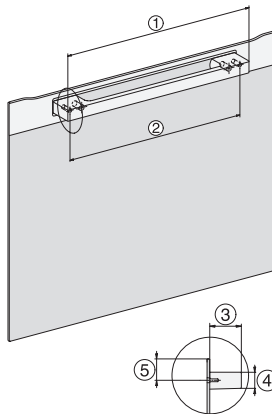

DG2840, DG7x40, DGC7x4x, DG7x6x, DGC7x6x, DGD7635, DGM7x4x, DO7, H28B/BP, H7x4xB/BM/BP, H7x6xB/BP, installation drawing