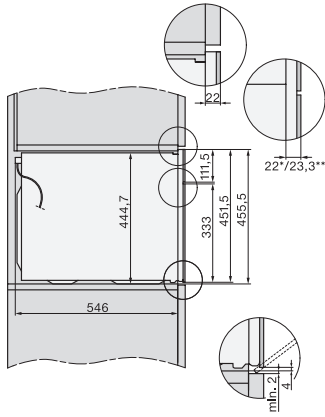

H 7840 BM

Compacte oven met geïntegreerde magnetron

Perfect te combineren design met automatische programma's en bratometer.

side view H7000 BM, installation drawings

built-in H7000 BM, installation drawing