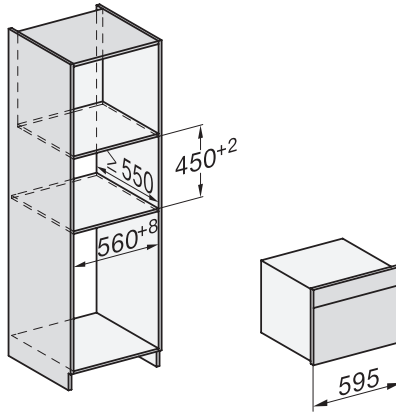

H 7840 BM

Compacte oven met geïntegreerde magnetron

Perfect te combineren design met automatische programma's en bratometer.

side view H7000 BM, installation drawings

built-in H7000 BM, installation drawing