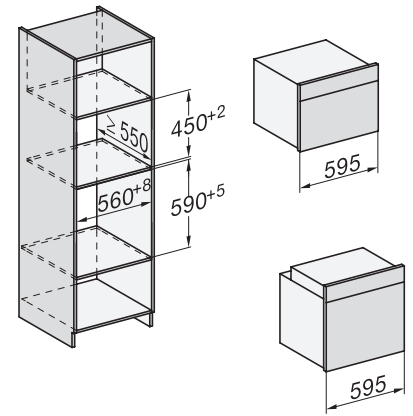

H226x-1B/BP/EP/IP, H2760B/BP, H28x0B/BP, H7x40BM/BMX, H7x6xB/BP/BPX, installation drawings