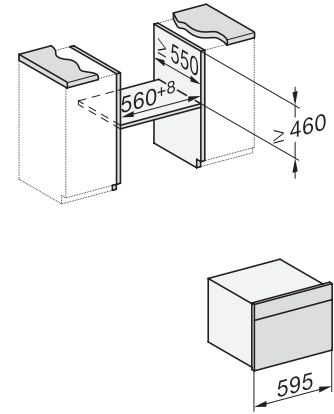

H 7840 BM

Compacte oven met geïntegreerde magnetron

Perfect te combineren design met automatische programma's en bratometer.

side view H7000 BM, installation drawings

built-in H7000 BM, installation drawing