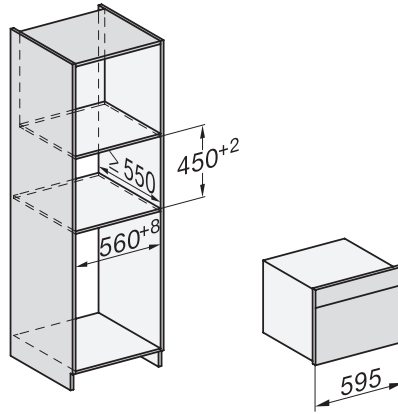

H 7840 BM

Compacte oven met geïntegreerde magnetron

Perfect te combineren design met automatische programma's en bratometer.

side view H7000 BM, installation drawings

built-in H7000 BM, installation drawing