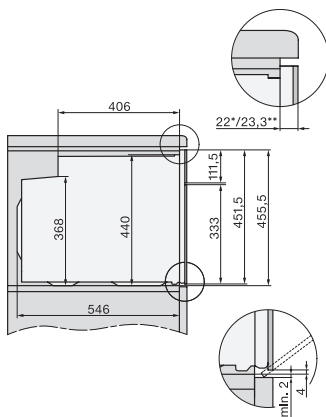

H 7840 BP

Compacte oven

Perfect te combineren design met bratometer en BrilliantLight.

EAN: 4002516176138 / Materiaalnummer: 11101550 / Oud Materiaalnummer: 22784045NL

Nisdiepte in mm	550
Breedte in mm	595
Hoogte in mm	456
Diepte in mm	569
Gewicht in kg	38,0
Totale aansluitwaarde in kW	3,20
Spanning in V	220-240
Frequentie in Hz	50
Zekering in A	16
Aantal fasen	1
Aansluitkabel met netstekker	•
Lengte van de elektriciteitskabel in m	1,50
Verlichting vervangen	Service
<b>Meegeleverde accessoires</b>	
Bakplaat met PerfectClean	1
Universele bakplaat met PerfectClean	1
Bak- en braadrooster PyroFit	1
FlexiClip-geleider PyroFit (paar)	1
Snoerloze bratometer	1
Uitneembare bakplaatgeleiders met PyroFit (paar)	1
Ontkalkingstabletten	2

## H 7840 BP

Compacte oven

Perfect te combineren design met bratometer en BrilliantLight.

side view H7000 M, installation drawings

side view H7000 M, installation drawings, GB, AU

built-in H7000 M, installation drawing

built-in H7000 M build-under, installation drawing

Installation H7000 M, installation drawing

DG2840, DG7x40, DGC7x4x, DG7x6x, DGC7x6x, DGD7635, DGM7x4x, DO7, H28B/BP, H7x4xB/BM/BP, H7x6xB/BP, installation drawing