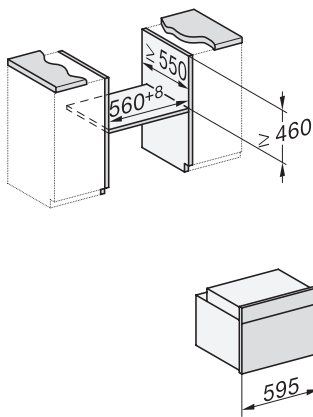

H 7840 BP

Compacte oven

Perfect te combineren design met bratometer en BrilliantLight.

EAN: 4002516176138 / Materiaalnummer: 11101550 / Oud Materiaalnummer: 22784045NL

Nisdiepte in mm	550
Breedte in mm	595
Hoogte in mm	456
Diepte in mm	569
Gewicht in kg	38,0
Totale aansluitwaarde in kW	3,20
Spanning in V	220-240
Frequentie in Hz	50
Zekering in A	16
Aantal fasen	1
Aansluitkabel met netstekker	•
Lengte van de elektriciteitskabel in m	1,50
Verlichting vervangen	Service
<b>Meegeleverde accessoires</b>	
Bakplaat met PerfectClean	1
Universele bakplaat met PerfectClean	1
Bak- en braadrooster PyroFit	1
FlexiClip-geleider PyroFit (paar)	1
Snoerloze bratometer	1
Uitneembare bakplaatgeleiders met PyroFit (paar)	1
Ontkalkingstabletten	2

## H 7840 BP

Compacte oven

Perfect te combineren design met bratometer en BrilliantLight.

side view H7000 M, installation drawings

side view H7000 M, installation drawings, GB, AU

built-in H7000 M, installation drawing