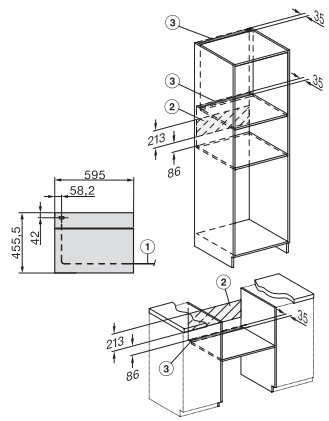

H 7840 BP

Compacte oven

Perfect te combineren design met bratometer en BrilliantLight.

EAN: 4002516117872 / Materiaalnummer: 11101540 /

Oud Materiaalnummer: 22784035EU1

Afmetingen (b x h x d) in mm	595 x 456 x 568
Breedte in mm	595
Hoogte in mm	456
Diepte in mm	568
Gewicht in kg	38,0
Totale aansluitwaarde in kW	3,20
Spanning in V	220-240
Frequentie in Hz	50
Zekering in A	16
Aantal fasen	1
Aansluitkabel met netstekker	•
Lengte van de elektriciteitskabel in m	1,50
Verlichting vervangen	Service
Meegeleverde accessoires	
Bakplaat met PerfectClean HBB 71	1
Universele bakplaat met PerfectClean HUBB 71	1
Bak- en braadrooster PyroFit	1
FlexiClip-geleider PyroFit (paar)	1
Snoerloze bratometer	1
Uitneembare bakplaatgeleiders met PyroFit (paar)	1
Ontkalkingstabletten	2

H 7840 BP

Compacte oven

Perfect te combineren design met bratometer en BrilliantLight.

side view H7000 M, installation drawings

side view H7000 M, installation drawings, GB, AU

built-in H7000 M, installation drawing

built-in H7000 M build-under, installation drawing

Installation H7000 M, installation drawing

H7000 handle, glass, installation drawings

side view H7000 M build-under, installation drawings