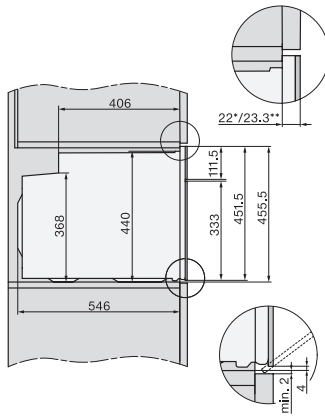

H 7840 BP

Compacte oven

Perfect te combineren design met bratometer en BrilliantLight.

EAN: 4002516117872 / Materiaalnummer: 11101540 /

Oud Materiaalnummer: 22784035EU1

Afmetingen (b x h x d) in mm	595 x 456 x 568
Breedte in mm	595
Hoogte in mm	456
Diepte in mm	568
Gewicht in kg	38,0
Totale aansluitwaarde in kW	3,20
Spanning in V	220-240
Frequentie in Hz	50
Zekering in A	16
Aantal fasen	1
Aansluitkabel met netstekker	•
Lengte van de elektriciteitskabel in m	1,50
Verlichting vervangen	Service
Meegeleverde accessoires	
Bakplaat met PerfectClean HBB 71	1
Universele bakplaat met PerfectClean HUBB 71	1
Bak- en braadrooster PyroFit	1
FlexiClip-geleider PyroFit (paar)	1
Snoerloze bratometer	1
Uitneembare bakplaatgeleiders met PyroFit (paar)	1
Ontkalkingstabletten	2

H 7840 BP

Compacte oven

Perfect te combineren design met bratometer en BrilliantLight.

side view H7000 M, installation drawings

side view H7000 M, installation drawings, GB, AU

built-in H7000 M, installation drawing

built-in H7000 M build-under, installation drawing

Installation H7000 M, installation drawing

H7000 handle, glass, installation drawings

side view H7000 M build-under, installation drawings