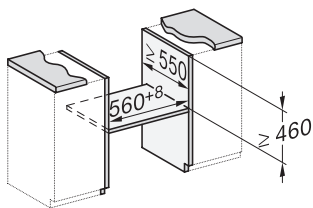

H 7840 BP

Compacte oven

Perfect te combineren design met bratometer en BrilliantLight.

EAN: 4002516117872 / Materiaalnummer: 11101540 /

Oud Materiaalnummer: 22784035EU1

Afmetingen (b x h x d) in mm	595 x 456 x 568
Breedte in mm	595
Hoogte in mm	456
Diepte in mm	568
Gewicht in kg	38,0
Totale aansluitwaarde in kW	3,20
Spanning in V	220-240
Frequentie in Hz	50
Zekering in A	16
Aantal fasen	1
Aansluitkabel met netstekker	•
Lengte van de elektriciteitskabel in m	1,50
Verlichting vervangen	Service
Meegeleverde accessoires	
Bakplaat met PerfectClean HBB 71	1
Universele bakplaat met PerfectClean HUBB 71	1
Bak- en braadrooster PyroFit	1
FlexiClip-geleider PyroFit (paar)	1
Snoerloze bratometer	1
Uitneembare bakplaatgeleiders met PyroFit (paar)	1
Ontkalkingstabletten	2

H 7840 BP

Compacte oven

Perfect te combineren design met bratometer en BrilliantLight.

side view H7000 M, installation drawings

side view H7000 M, installation drawings, GB, AU

built-in H7000 M, installation drawing

built-in H7000 M build-under, installation drawing

Installation H7000 M, installation drawing

H7000 handle, glass, installation drawings

side view H7000 M build-under, installation drawings