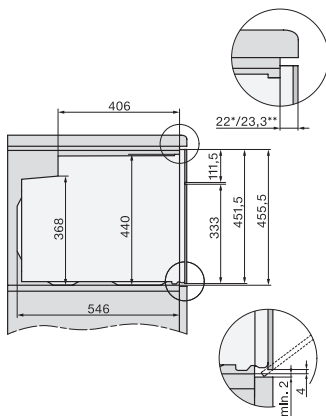

H 7840 BP

Compacte oven

Perfect te combineren design met bratometer en BrilliantLight.

EAN: 4002516117872 / Materiaalnummer: 11101540 /

Oud Materiaalnummer: 22784035EU1

Afmetingen (b x h x d) in mm	595 x 456 x 568
Breedte in mm	595
Hoogte in mm	456
Diepte in mm	568
Gewicht in kg	38,0
Totale aansluitwaarde in kW	3,20
Spanning in V	220-240
Frequentie in Hz	50
Zekering in A	16
Aantal fasen	1
Aansluitkabel met netstekker	•
Lengte van de elektriciteitskabel in m	1,50
Verlichting vervangen	Service
Meegeleverde accessoires	
Bakplaat met PerfectClean HBB 71	1
Universele bakplaat met PerfectClean HUBB 71	1
Bak- en braadrooster PyroFit	1
FlexiClip-geleider PyroFit (paar)	1
Snoerloze bratometer	1
Uitneembare bakplaatgeleiders met PyroFit (paar)	1
Ontkalkingstabletten	2

H 7840 BP

Compacte oven

Perfect te combineren design met bratometer en BrilliantLight.

side view H7000 M, installation drawings

side view H7000 M, installation drawings, GB, AU

built-in H7000 M, installation drawing

built-in H7000 M build-under, installation drawing

Installation H7000 M, installation drawing

H7000 handle, glass, installation drawings

side view H7000 M build-under, installation drawings