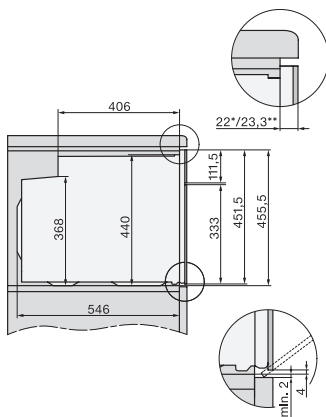

H 7840 BP

Compacte oven

Perfect te combineren design met bratometer en BrilliantLight.

EAN: 4002516117865 / Materiaalnummer: 11101530 /  
Oud Materiaalnummer: 22784025EU1

Hoogte in mm	456
Diepte in mm	569
Gewicht in kg	38,0
Totale aansluitwaarde in kW	3,20
Spanning in V	220-240
Frequentie in Hz	50
Zekering in A	16
Aantal fasen	1
Aansluitkabel met netstekker	•
Lengte van de elektriciteitskabel in m	1,50
Verlichting vervangen	Service

## H 7840 BP

Compacte oven

Perfect te combineren design met bratometer en BrilliantLight.

side view H7000 M, installation drawings

side view H7000 M, installation drawings, GB, AU

built-in H7000 M, installation drawing

built-in H7000 M build-under, installation drawing

Installation H7000 M, installation drawing

DG7x40, DGC7x4x, DGC7x6x, DG7635, DGM7x4x, DO7, H2860B/BP, H7240BM, H7x40BM, H7x4xB/BP, H7x6xB/BP, installation drawings