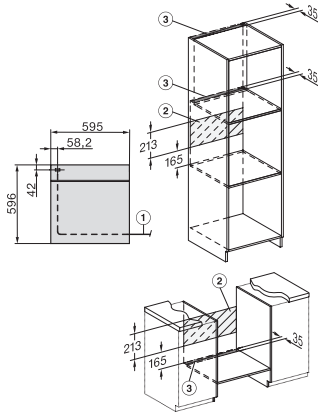

H 7660 BP

Oven

Perfect te combineren design met bratometer en BrilliantLight

EAN: 4002516175063 / Materiaalnummer: 11101520 / Oud Materiaalnummer: 22766045NL

Hoogte in mm	596
Diepte in mm	569
Gewicht in kg	47,0
Totale aansluitwaarde in kW	3,70
Spanning in V	220-240
Frequentie in Hz	50
Zekering in A	16
Aantal fasen	1
Aansluitkabel met netstekker	•
Lengte van de elektriciteitskabel in m	1,50
Verlichting vervangen	Service

H 7660 BP

Oven

Perfect te combineren design met bratometer en BrilliantLight

installation H7000 XL, installation drawing

side view H7000 XL, installation drawings

built-in H7000 XL, installation drawing

H226x-1B/BP/E/EP/I/IP, H2x6xB/BP, H7x6xB/BP/BPX, installation drawings