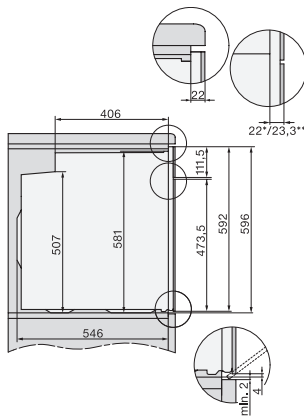

H 7660 BP

Oven

Perfect te combineren design met bratometer en BrilliantLight

EAN: 4002516175063 / Materiaalnummer: 11101520 / Oud Materiaalnummer: 22766045NL

Hoogte in mm	596
Diepte in mm	569
Gewicht in kg	47,0
Totale aansluitwaarde in kW	3,70
Spanning in V	220-240
Frequentie in Hz	50
Zekering in A	16
Aantal fasen	1
Aansluitkabel met netstekker	•
Lengte van de elektriciteitskabel in m	1,50
Verlichting vervangen	Service

H 7660 BP

Oven

Perfect te combineren design met bratometer en BrilliantLight

installation H7000 XL, installation drawing

side view H7000 XL, installation drawings

built-in H7000 XL, installation drawing

H226x-1B/BP/E/EP/I/IP, H2x6xB/BP, H7x6xB/BP/BPX, installation drawings

H2x6x-1B/BP/E/EP/I/IP, H2850BP, H7x6xB/BP/BPX, H2x6xB, installation drawings

DG2840, DG7x40, DGC7x4x, DG7x6x, DGC7x6x, DGD7635, DGM7x4x, DO7, H28B/BP, H7x4xB/BM/BP, H7x6xB/BP, installation drawing

H226x-1B/BP/E/EP/I/IP, H2760B/BP, H28x0B/BP, H7x40BM/BMX, H7x6xB/BP/BPX, installation drawings