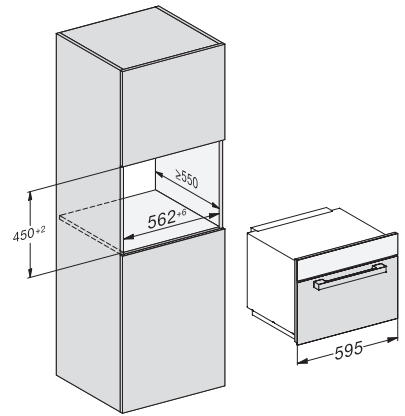

M7140TC, M724xTC, installation drawing

M7140TC, M724x, installation drawings