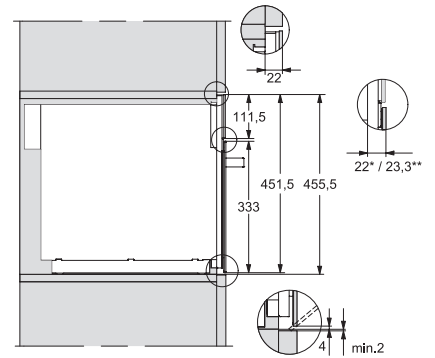

### Inbouwmagnetron

in een perfect gecombineerd design met bediening op de bovenkant.

EAN: 4002516113249 / Materiaalnummer: 11100040 /

Oud Materiaalnummer: 24724440EU1

Nishoogte in mm min.	450
Nishoogte in mm max.	452
Nisdiepte in mm	550
Afmetingen (b x h x d) in mm	595 x 456 x 560
Breedte in mm	595
Hoogte in mm	456
Diepte in mm	560
Niet van nis afhankelijke ventilatie	•
Gewicht in kg	29,1
Totale aansluitwaarde in kW	1,6
Spanning in V	220-240
Frequentie in Hz	50
Zekering in A	10
Aantal fasen	1
Aansluitkabel met netstekker	•
Lengte van de elektriciteitskabel in m	2,10
Verlichting vervangen	Service
<b>Meegeleverde accessoires</b>	
Grillrooster	1
Gourmetplaat	1

### Inbouwmagnetron

in een perfect gecombineerd design met bediening op de bovenkant.

M7140TC, M724x, installation drawings

M7140TC, M724xTC, installation drawing

M7140TC, M724xTC, installation drawing

M7140TC, M724x, installation drawings