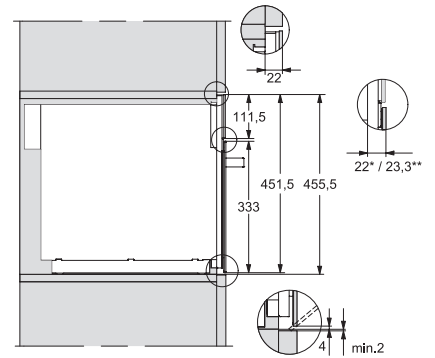

M 7244 TC

Inbouwmagnetron

in een perfect gecombineerd design met bediening op de bovenkant.

EAN: 4002516113232 / Materiaalnummer: 11100030 /
Oud Materiaalnummer: 24724430EU1

Nisdiepte in mm	550
Afmetingen (b x h x d) in mm	595 x 456 x 560
Breedte in mm	595
Hoogte in mm	456
Diepte in mm	560
Niet van nis afhankelijke ventilatie	•
Gewicht in kg	29,1
Totale aansluitwaarde in kW	1,6
Spanning in V	220-240
Frequentie in Hz	50
Zekering in A	10
Aantal fasen	1
Aansluitkabel met netstekker	•
Lengte van de elektriciteitskabel in m	2,10
Verlichting vervangen	Service
Meegeleverde accessoires	
Grillrooster	1
Gourmetplaat	1

M 7244 TC

Inbouwmagnetron

in een perfect gecombineerd design met bediening op de bovenkant.

M7140TC, M724x, installation drawings

M7140TC, M724xTC, installation drawing

M7140TC, M724xTC, installation drawing