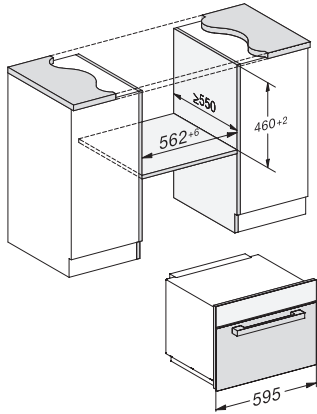

M 7244 TC

Inbouwmagnetron

in een perfect gecombineerd design met bediening op de bovenkant.

M7140TC, M724x, installation drawings