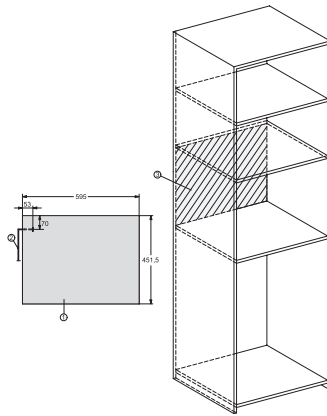

### Inbouwmagnetron

in een perfect gecombineerd design met bediening op de bovenkant.

EAN: 4002516113225 / Materiaalnummer: 11100000 /

Oud Materiaalnummer: 24724420EU1

Nisdiepte in mm	550
Afmetingen (b x h x d) in mm	595 x 456 x 560
Breedte in mm	595
Hoogte in mm	456
Diepte in mm	560
Niet van nis afhankelijke ventilatie	•
Gewicht in kg	29,1
Totale aansluitwaarde in kW	1,6
Spanning in V	220-240
Frequentie in Hz	50
Zekering in A	10
Aantal fasen	1
Aansluitkabel met netstekker	•
Lengte van de elektriciteitskabel in m	2,10
Verlichting vervangen	Service
<b>Meegeleverde accessoires</b>	
Grillrooster	1
Gourmetplaat	1

### Inbouwmagnetron

in een perfect gecombineerd design met bediening op de bovenkant.

M7140TC, M724x, installation drawings

M7140TC, M724xTC, installation drawing

M7140TC, M724xTC, installation drawing

M7140TC, M724x, installation drawings