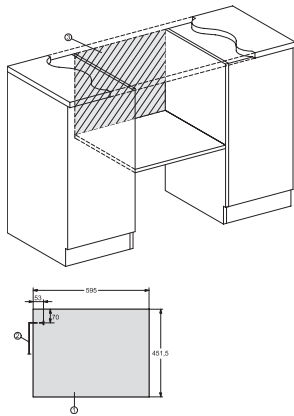

### Inbouwmagnetron

in een perfect gecombineerd design met bediening op de bovenkant.

EAN: 4002516113225 / Materiaalnummer: 11100000 /

Oud Materiaalnummer: 24724420EU1

Nisdiepte in mm	550
Afmetingen (b x h x d) in mm	595 x 456 x 560
Breedte in mm	595
Hoogte in mm	456
Diepte in mm	560
Niet van nis afhankelijke ventilatie	•
Gewicht in kg	29,1
Totale aansluitwaarde in kW	1,6
Spanning in V	220-240
Frequentie in Hz	50
Zekering in A	10
Aantal fasen	1
Aansluitkabel met netstekker	•
Lengte van de elektriciteitskabel in m	2,10
Verlichting vervangen	Service
<b>Meegeleverde accessoires</b>	
Grillrooster	1
Gourmetplaat	1

### Inbouwmagnetron

in een perfect gecombineerd design met bediening op de bovenkant.

M7140TC, M724x, installation drawings

M7140TC, M724xTC, installation drawing

M7140TC, M724xTC, installation drawing

M7140TC, M724x, installation drawings