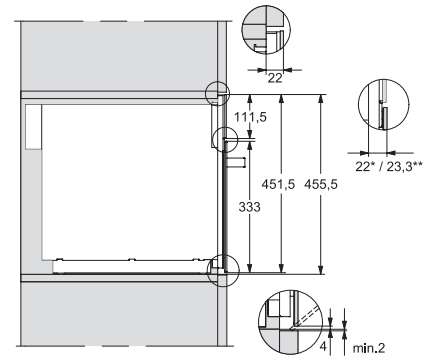

### Inbouwmagnetron

in een perfect gecombineerd design met bediening op de bovenkant.

EAN: 4002516113225 / Materiaalnummer: 11100000 /

Oud Materiaalnummer: 24724420EU1

Nisdiepte in mm	550
Afmetingen (b x h x d) in mm	595 x 456 x 560
Breedte in mm	595
Hoogte in mm	456
Diepte in mm	560
Niet van nis afhankelijke ventilatie	•
Gewicht in kg	29,1
Totale aansluitwaarde in kW	1,6
Spanning in V	220-240
Frequentie in Hz	50
Zekering in A	10
Aantal fasen	1
Aansluitkabel met netstekker	•
Lengte van de elektriciteitskabel in m	2,10
Verlichting vervangen	Service
<b>Meegeleverde accessoires</b>	
Grillrooster	1
Gourmetplaat	1

### Inbouwmagnetron

in een perfect gecombineerd design met bediening op de bovenkant.

M7140TC, M724x, installation drawings

M7140TC, M724xTC, installation drawing

M7140TC, M724xTC, installation drawing

M7140TC, M724x, installation drawings