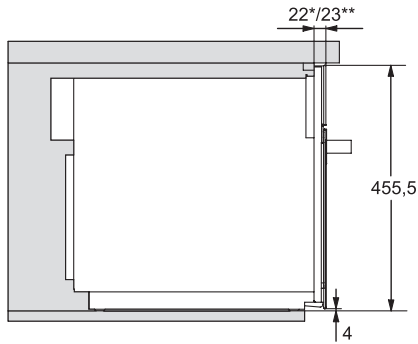

M 7244 TC

Inbouwmagnetron

in een perfect gecombineerd design met bediening op de bovenkant.