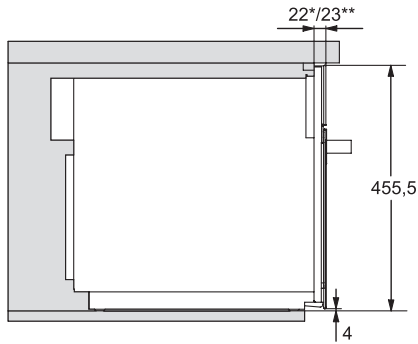

M 7140 TC

Inbouwmagnetron

in een aantrekkelijk roestvrijstalen design met bediening op de bovenkant.

EAN: 4002516113102 / Materiaalnummer: 11099970 /
Oud Materiaalnummer: 24714040EU1

Hoogte in mm	456
Diepte in mm	560
Niet van nis afhankelijke ventilatie	•
Gewicht in kg	28,3
Totale aansluitwaarde in kW	1,6
Spanning in V	220-240
Frequentie in Hz	50
Zekering in A	10
Aantal fasen	1
Aansluitkabel met netstekker	•
Lengte van de elektriciteitskabel in m	2,10
Verlichting vervangen	Service

M 7140 TC

Inbouwmagnetron

in een aantrekkelijk roestvrijstalen design met bediening op de bovenkant.

M7140TC, M724x, installation drawings

M7140TC, M724xTC, installation drawing

M7140TC, M724xTC, installation drawing