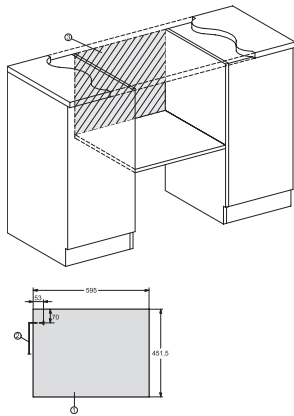

M 7140 TC

Inbouwmagnetron

in een aantrekkelijk roestvrijstalen design met bediening op de bovenkant.

EAN: 4002516113102 / Materiaalnummer: 11099970 /
Oud Materiaalnummer: 24714040EU1

Hoogte in mm	456
Diepte in mm	560
Niet van nis afhankelijke ventilatie	•
Gewicht in kg	28,3
Totale aansluitwaarde in kW	1,6
Spanning in V	220-240
Frequentie in Hz	50
Zekering in A	10
Aantal fasen	1
Aansluitkabel met netstekker	•
Lengte van de elektriciteitskabel in m	2,10
Verlichting vervangen	Service

M 7140 TC

Inbouwmagnetron

in een aantrekkelijk roestvrijstalen design met bediening op de bovenkant.

M7140TC, M724x, installation drawings

M7140TC, M724xTC, installation drawing

M7140TC, M724xTC, installation drawing