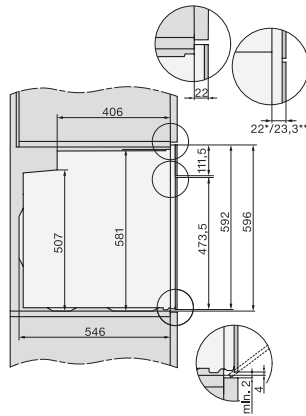

H 7464 BPX

Greeploze oven

Perfect te combineren design met bratometer en LED-verlichting.

EAN: 4002516117810 / Materiaalnummer: 11099910 /
Oud Materiaalnummer: 22746475EU1

Efficiëntie en duurzaamheid	
Energie-efficiëntieklasse (A+++–D)	A+
Automatische restwarmtebenutting	•
Verbruik in de uitstand in W	0,5
Verbruik in de stand-bymodus in W	1,0
Verbruik in netwerkgebonden stand-by in W	2,0
Tijd tot automatisch overschakelen naar stand-by in min	20
Tijd tot automatisch overschakelen naar netwerkgebonden stand-by in min	20
Tijd tot automatisch overschakelen naar uitstand in min	20
Onderhoudscomfort	
Pyrolytische zelfreiniging	•
Katalysator	•
Neerklapbaar grillelement	•
CleanGlass-deur	•
Stoomtechn./watertoevoer	
Zuigbuis voor de inname van water	•
Veiligheid	
Koelsysteem met koel front	•
Veiligheidsschakelaar	•
Vergrendeling	•
Deurvergrendeling bij pyrolyse	•
Toetsvergrendeling	•
Technische gegevens	
Inhoud van de oven in l	76
Aantal niveaus	5
Aantal niveaus ovenruimte 1	5
Aantal niveaus ovenruimte 2	5
Genummerde niveaus	•
Ovenverlichting	1 led-spot
Temperaturen in °C	30–300
Min. temperaturen in °C	30
Max. temperaturen in °C	300
Nisbreedte in mm min.	560
Nisbreedte in mm max.	568
Nishoogte in mm min.	590
Nishoogte in mm max.	595
Nisdiepte in mm	550
Afmetingen (b x h x d) in mm	595 x 596 x 568
Breedte in mm	595
Hoogte in mm	596
Diepte in mm	568
Gewicht in kg	47,0
Totale aansluitwaarde in kW	3,60
Spanning in V	220-240
Frequentie in Hz	50
Zekering in A	16
Aantal fasen	1
Aansluitkabel met netstekker	•
Lengte van de elektriciteitskabel in m	1,50
Verlichting vervangen	Service

H 7464 BPX

Greeploze oven

Perfect te combineren design met bratometer en LED-verlichting.

installation H7000 XL, installation drawing

side view H7000 XL, installation drawings

built-in H7000 XL, installation drawing