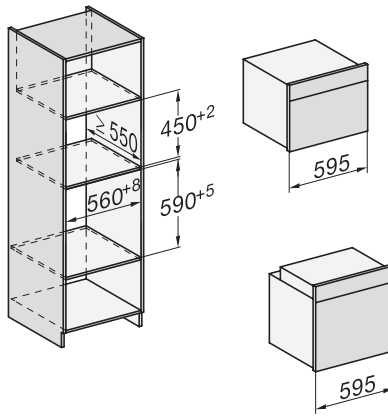

H226x-1 B/BP/E/EP/I/IP, H2760B/BP, H28x0B/BP, H7x40BM/BMX, H7x6x6/BP/BPX, installation drawings