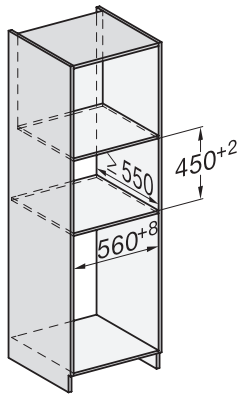

H7x40BM/BMX, installation drawings