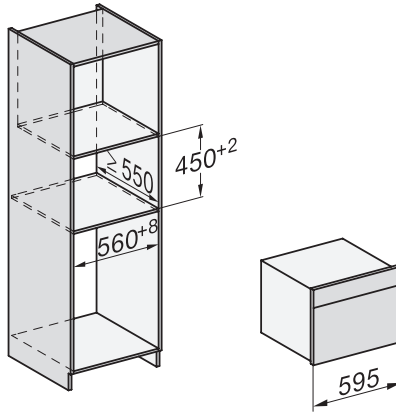

H7x40BM/BMX, installation drawings