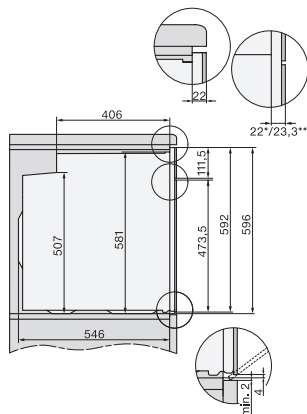

side view H7000 XL build-under, installation drawing