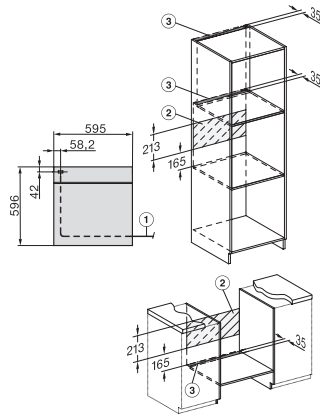

H 7264 BP

Oven

Perfect te combineren design met tekstdisplay, netwerkverbinding en pyrolyse.

installation H7000 XL, installation drawing