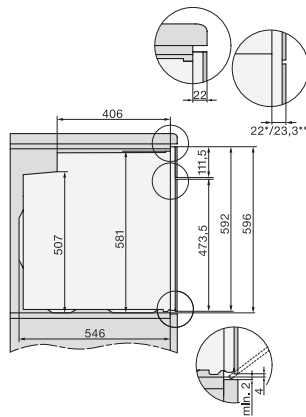

H 7260 BP

Oven

Perfect te combineren design met display met tekst en pyrolyse.

EAN: 4002516176244 / Materiaalnummer: 11099620 / Oud Materiaalnummer: 22726045NL

Technische gegevens	
Inhoud van de oven in l	76
Aantal niveaus	5
Aantal niveaus ovenruimte 1	5
Aantal niveaus ovenruimte 2	5
Genummerde niveaus	•
Ovenverlichting	1 halogeen spot
Temperaturen in °C	30–300
Min. temperaturen in °C	30
Max. temperaturen in °C	300
Nisbreedte in mm min.	560
Nisbreedte in mm max.	568
Nishoogte in mm min.	590
Nishoogte in mm max.	595
Nisdiepte in mm	550
Breedte in mm	595
Hoogte in mm	596
Diepte in mm	569
Gewicht in kg	47,0
Totale aansluitwaarde in kW	3,60
Spanning in V	220-240
Frequentie in Hz	50
Zekering in A	16
Aantal fasen	1
Aansluitkabel met netstekker	•
Lengte van de elektriciteitskabel in m	1,50
Verlichting vervangen	Klant
Meegeleverde accessoires	
Bakplaat met PerfectClean	1
Universele bakplaat met PerfectClean	1
Bak- en braadrooster met PerfectClean	1
FlexiClip-geleider (paar)	1
Uitneembare bakplaatgeleiders met PerfectClean (paar)	1
Beschikbare displaytalen	
Beschikbare displaytalen via MultiLingua	bahasa malaysia, dansk, deutsch, english, español, français, hrvatski, italiano, magyar, nederlands, norsk, polski, portugês, русский, română, slovenčina, slovenščina, srpski, suomi, svenska, türkçe, українська, čeština, ελληνικά,

H 7260 BP

Oven

Perfect te combineren design met display met tekst en pyrolyse.

installation H7000 XL, installation drawing

side view H7000 XL, installation drawings

built-in H7000 XL, installation drawing

H226x-1B/BP/E/EP/I/IP, H2x6xB/BP, H7x6xB/BP/BPX, installation drawings

H2x6x-1B/BP/E/EP/I/IP, H2850BP, H7x6xB/BP/BPX, H2x6xB, installation drawings

DG2840, DG7x40, DGC7x4x, DG7x6x, DGC7x6x, DGD7635, DGM7x4x, DO7, H28B/BP, H7x4xB/BM/BP, H7x6xB/BP, installation drawing

H226x-1B/BP/E/EP/I/IP, H2760B/BP, H28x0B/BP, H7x40BM/BMX, H7x6xB/BP/BPX, installation drawings