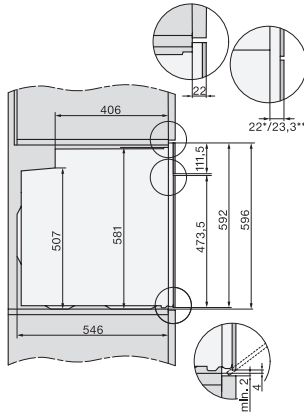

H 7260 BP

Oven

Perfect te combineren design met display met tekst en pyrolyse.

EAN: 4002516176244 / Materiaalnummer: 11099620 / Oud Materiaalnummer: 22726045NL

Technische gegevens	
Inhoud van de oven in l	76
Aantal niveaus	5
Aantal niveaus ovenruimte 1	5
Aantal niveaus ovenruimte 2	5
Genummerde niveaus	•
Ovenverlichting	1 halogeen spot
Temperaturen in °C	30–300
Min. temperaturen in °C	30
Max. temperaturen in °C	300
Nisbreedte in mm min.	560
Nisbreedte in mm max.	568
Nishoogte in mm min.	590
Nishoogte in mm max.	595
Nisdiepte in mm	550
Breedte in mm	595
Hoogte in mm	596
Diepte in mm	569
Gewicht in kg	47,0
Totale aansluitwaarde in kW	3,60
Spanning in V	220-240
Frequentie in Hz	50
Zekering in A	16
Aantal fasen	1
Aansluitkabel met netstekker	•
Lengte van de elektriciteitskabel in m	1,50
Verlichting vervangen	Klant
Meegeleverde accessoires	
Bakplaat met PerfectClean	1
Universele bakplaat met PerfectClean	1
Bak- en braadrooster met PerfectClean	1
FlexiClip-geleider (paar)	1
Uitneembare bakplaatgeleiders met PerfectClean (paar)	1
Beschikbare displaytalen	
Beschikbare displaytalen via MultiLingua	bahasa malaysia, dansk, deutsch, english, español, français, hrvatski, italiano, magyar, nederlands, norsk, polski, portugês, русский, română, slovenčina, slovenščina, srpski, suomi, svenska, türkçe, українська, čeština, ελληνικά,

H 7260 BP

Oven

Perfect te combineren design met display met tekst en pyrolyse.

installation H7000 XL, installation drawing

side view H7000 XL, installation drawings

built-in H7000 XL, installation drawing

H226x-1B/BP/E/EP/I/IP, H2x6xB/BP, H7x6xB/BP/BPX, installation drawings