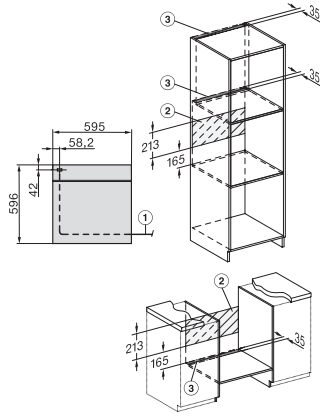

H 7260 BP

Oven

Perfect te combineren design met display met tekst en pyrolyse.

installation H7000 XL, installation drawing