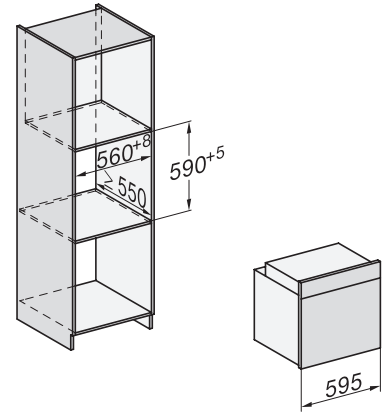

H 7260 BP

Oven

Perfect te combineren design met display met tekst en pyrolyse.

EAN: 4002516176244 / Materiaalnummer: 11099620 / Oud Materiaalnummer: 22726045NL

Technische gegevens	
Inhoud van de oven in l	76
Aantal niveaus	5
Aantal niveaus ovenruimte 1	5
Aantal niveaus ovenruimte 2	5
Genummerde niveaus	•
Ovenverlichting	1 halogeen spot
Temperaturen in °C	30–300
Min. temperaturen in °C	30
Max. temperaturen in °C	300
Nisbreedte in mm min.	560
Nisbreedte in mm max.	568
Nishoogte in mm min.	590
Nishoogte in mm max.	595
Nisdiepte in mm	550
Breedte in mm	595
Hoogte in mm	596
Diepte in mm	569
Gewicht in kg	47,0
Totale aansluitwaarde in kW	3,60
Spanning in V	220-240
Frequentie in Hz	50
Zekering in A	16
Aantal fasen	1
Aansluitkabel met netstekker	•
Lengte van de elektriciteitskabel in m	1,50
Verlichting vervangen	Klant
Meegeleverde accessoires	
Bakplaat met PerfectClean	1
Universele bakplaat met PerfectClean	1
Bak- en braadrooster met PerfectClean	1
FlexiClip-geleider (paar)	1
Uitneembare bakplaatgeleiders met PerfectClean (paar)	1
Beschikbare displaytalen	
Beschikbare displaytalen via MultiLingua	bahasa malaysia, dansk, deutsch, english, español, français, hrvatski, italiano, magyar, nederlands, norsk, polski, portugês, русский, română, slovenčina, slovenščina, srpski, suomi, svenska, türkçe, українська, čeština, ελληνικά,

H 7260 BP

Oven

Perfect te combineren design met display met tekst en pyrolyse.

installation H7000 XL, installation drawing

side view H7000 XL, installation drawings

built-in H7000 XL, installation drawing

H226x-1B/BP/E/EP/I/IP, H2x6xB/BP, H7x6xB/BP/BPX, installation drawings