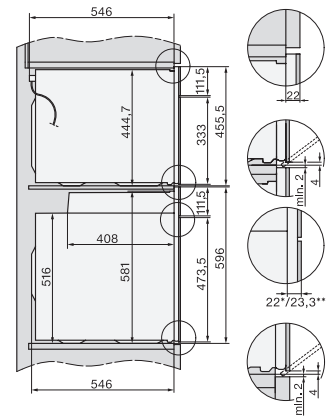

H 7260 BP

Oven

Perfect te combineren design met display met tekst en pyrolyse.

EAN: 4002516176244 / Materiaalnummer: 11099620 / Oud Materiaalnummer: 22726045NL

Technische gegevens	
Inhoud van de oven in l	76
Aantal niveaus	5
Aantal niveaus ovenruimte 1	5
Aantal niveaus ovenruimte 2	5
Genummerde niveaus	•
Ovenverlichting	1 halogeen spot
Temperaturen in °C	30–300
Min. temperaturen in °C	30
Max. temperaturen in °C	300
Nisbreedte in mm min.	560
Nisbreedte in mm max.	568
Nishoogte in mm min.	590
Nishoogte in mm max.	595
Nisdiepte in mm	550
Breedte in mm	595
Hoogte in mm	596
Diepte in mm	569
Gewicht in kg	47,0
Totale aansluitwaarde in kW	3,60
Spanning in V	220-240
Frequentie in Hz	50
Zekering in A	16
Aantal fasen	1
Aansluitkabel met netstekker	•
Lengte van de elektriciteitskabel in m	1,50
Verlichting vervangen	Klant
Meegeleverde accessoires	
Bakplaat met PerfectClean	1
Universele bakplaat met PerfectClean	1
Bak- en braadrooster met PerfectClean	1
FlexiClip-geleider (paar)	1
Uitneembare bakplaatgeleiders met PerfectClean (paar)	1
Beschikbare displaytalen	
Beschikbare displaytalen via MultiLingua	bahasa malaysia, dansk, deutsch, english, español, français, hrvatski, italiano, magyar, nederlands, norsk, polski, portugês, русский, română, slovenčina, slovenščina, srpski, suomi, svenska, türkçe, українська, čeština, ελληνικά,

H2x6x-1B/BP/E/EP/I/IP, H2850BP, H7x6xB/BP/BPX, H2x6xB, installation drawings

DG2840, DG7x40, DGC7x4x, DG7x6x, DGC7x6x, DGD7635, DGM7x4x, DO7, H28B/BP, H7x4xB/BM/BP, H7x6xB/BP, installation drawing

H226x-1B/BP/E/EP/I/IP, H2760B/BP, H28x0B/BP, H7x40BM/BMX, H7x6xB/BP/BPX, installation drawings

side view H7000 XL build-under, installation drawing

H2xxx-1 B/BP/E/I/IP, H7xxx B/BP/BM/BMX, installation drawings

H 7260 BP

Oven

Perfect te combineren design met display met tekst en pyrolyse.

H2xxx-1 B/BP/E/I/IP, H7xxx B/BP/BM/BMX, installation drawings