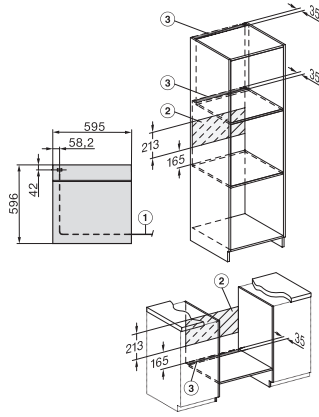

H 7260 BP

Oven

Perfect te combineren design met display met tekst en pyrolyse.

EAN: 4002516176244 / Materiaalnummer: 11099620 / Oud Materiaalnummer: 22726045NL

Technische gegevens	
Inhoud van de oven in l	76
Aantal niveaus	5
Aantal niveaus ovenruimte 1	5
Aantal niveaus ovenruimte 2	5
Genummerde niveaus	•
Ovenverlichting	1 halogeen spot
Temperaturen in °C	30–300
Min. temperaturen in °C	30
Max. temperaturen in °C	300
Nisbreedte in mm min.	560
Nisbreedte in mm max.	568
Nishoogte in mm min.	590
Nishoogte in mm max.	595
Nisdiepte in mm	550
Breedte in mm	595
Hoogte in mm	596
Diepte in mm	569
Gewicht in kg	47,0
Totale aansluitwaarde in kW	3,60
Spanning in V	220-240
Frequentie in Hz	50
Zekering in A	16
Aantal fasen	1
Aansluitkabel met netstekker	•
Lengte van de elektriciteitskabel in m	1,50
Verlichting vervangen	Klant
Meegeleverde accessoires	
Bakplaat met PerfectClean	1
Universele bakplaat met PerfectClean	1
Bak- en braadrooster met PerfectClean	1
FlexiClip-geleider (paar)	1
Uitneembare bakplaatgeleiders met PerfectClean (paar)	1
Beschikbare displaytalen	
Beschikbare displaytalen via MultiLingua	bahasa malaysia, dansk, deutsch, english, español, français, hrvatski, italiano, magyar, nederlands, norsk, polski, portugês, русский, română, slovenčina, slovenščina, srpski, suomi, svenska, türkçe, українська, čeština, ελληνικά,

H 7260 BP

Oven

Perfect te combineren design met display met tekst en pyrolyse.

installation H7000 XL, installation drawing

side view H7000 XL, installation drawings

built-in H7000 XL, installation drawing

H226x-1B/BP/E/EP/I/IP, H2x6xB/BP, H7x6xB/BP/BPX, installation drawings