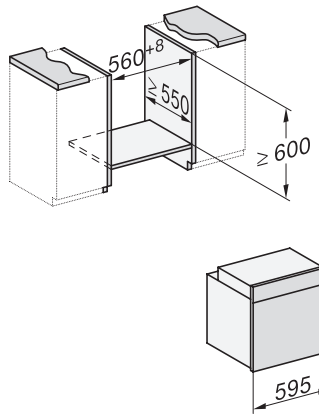

H 7260 BP

Oven

Perfect te combineren design met display met tekst en pyrolyse.

EAN: 4002516176244 / Materiaalnummer: 11099620 / Oud Materiaalnummer: 22726045NL

Technische gegevens	
Inhoud van de oven in l	76
Aantal niveaus	5
Aantal niveaus ovenruimte 1	5
Aantal niveaus ovenruimte 2	5
Genummerde niveaus	•
Ovenverlichting	1 halogeen spot
Temperaturen in °C	30–300
Min. temperaturen in °C	30
Max. temperaturen in °C	300
Nisbreedte in mm min.	560
Nisbreedte in mm max.	568
Nishoogte in mm min.	590
Nishoogte in mm max.	595
Nisdiepte in mm	550
Breedte in mm	595
Hoogte in mm	596
Diepte in mm	569
Gewicht in kg	47,0
Totale aansluitwaarde in kW	3,60
Spanning in V	220-240
Frequentie in Hz	50
Zekering in A	16
Aantal fasen	1
Aansluitkabel met netstekker	•
Lengte van de elektriciteitskabel in m	1,50
Verlichting vervangen	Klant
Meegeleverde accessoires	
Bakplaat met PerfectClean	1
Universele bakplaat met PerfectClean	1
Bak- en braadrooster met PerfectClean	1
FlexiClip-geleider (paar)	1
Uitneembare bakplaatgeleiders met PerfectClean (paar)	1
Beschikbare displaytalen	
Beschikbare displaytalen via MultiLingua	bahasa malaysia, dansk, deutsch, english, español, français, hrvatski, italiano, magyar, nederlands, norsk, polski, portugês, русский, română, slovenčina, slovenščina, srpski, suomi, svenska, türkçe, українська, čeština, ελληνικά,

H 7260 BP

Oven

Perfect te combineren design met display met tekst en pyrolyse.

installation H7000 XL, installation drawing

side view H7000 XL, installation drawings

built-in H7000 XL, installation drawing

H226x-1B/BP/E/EP/I/IP, H2x6xB/BP, H7x6xB/BP/BPX, installation drawings