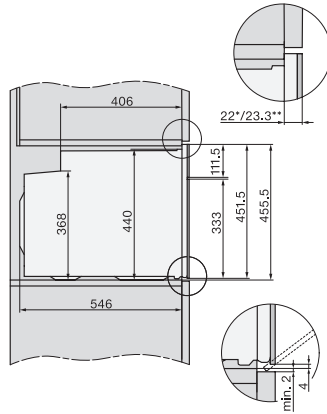

side view H7000 M, installation drawings, GB, AU