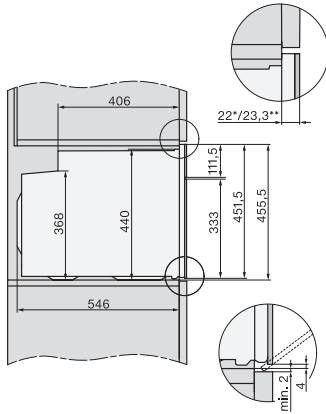

H 7244 B

Compacte oven

Perfect te combineren design met display met tekst en PerfectClean.

side view H7000 M, installation drawings