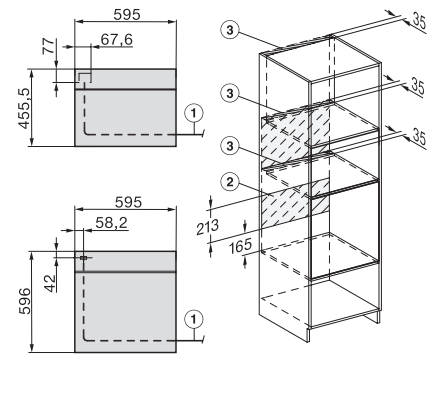

<b>Onderhoudscomfort</b>	
Roestvrijstalen ovenruimte met lijnstructuur en PerfectClean	•
Neerklapbaar grillelement	•
CleanGlass-deur	•
<b>Veiligheid</b>	
Koelsysteem met koel front	•
Veiligheidsschakelaar	•
Vergrendeling	•
<b>Technische gegevens</b>	
Inhoud van de oven in l	43
Aantal niveaus	3
Aantal niveaus ovenruimte 1	3
Aantal niveaus ovenruimte 2	3
Ovenverlichting	1 led-spot
Temperaturen in °C	30-250
Min. temperaturen in °C	30
Max. temperaturen in °C	250
Elektronisch gestuurd vermogen	•
Vermogensstanden magnetron in W	
Nisbreedte in mm min.	560
Nisbreedte in mm max.	568
Nishoogte in mm min.	450
Nishoogte in mm max.	452
Nisdiepte in mm	550
Breedte in mm	595
Hoogte in mm	456
Diepte in mm	568
Gewicht in kg	36,0
Totale aansluitwaarde in kW	2,70
Spanning in V	220-240
Frequentie in Hz	50
Zekering in A	16
Aantal fasen	1
Aansluitkabel met netstekker	•
Lengte van de elektriciteitskabel in m	2,00
Verlichting vervangen	Service
<b>Meegeleverde accessoires</b>	
Bak- en braadrooster met PerfectClean	1
Glazen schaal	1
<b>Beschikbare displaytalen</b>	
Beschikbare displaytalen via MultiLingua	bahasa malaysia, dansk, deutsch, english, español, français, hrvatski, italiano, magyar, nederlands, norsk, polski, portugês, русский, română, slovenčina, slovensčina, srpski, suomi, svenska, türkçe, українська, čeština, ελληνικά,

built-in H7000 BM build-under, installation drawings

installation H7000 BM, installation drawing

H7000 handle, glass, installation drawings

Installation H7000 BM XL, installation drawings

side view H7000 BM build-under, installation drawings

side view Kombi BM XL, installation drawings

Installation Kombi BM XL, installation drawings