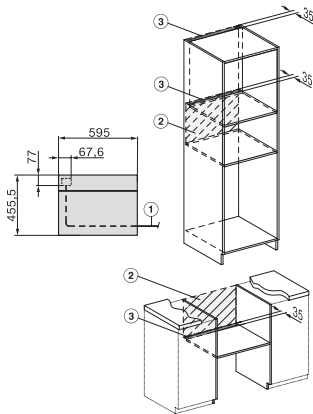

Onderhoudscomfort	
Roestvrijstalen ovenruimte met lijnstructuur en PerfectClean	•
Neerklapbaar grillelement	•
CleanGlass-deur	•
Veiligheid	
Koelsysteem met koel front	•
Veiligheidsschakelaar	•
Vergrendeling	•
Technische gegevens	
Inhoud van de oven in l	43
Aantal niveaus	3
Aantal niveaus ovenruimte 1	3
Aantal niveaus ovenruimte 2	3
Ovenverlichting	1 led-spot
Temperaturen in °C	30-250
Min. temperaturen in °C	30
Max. temperaturen in °C	250
Elektronisch gestuurd vermogen	•
Vermogensstanden magnetron in W	
Nisbreedte in mm min.	560
Nisbreedte in mm max.	568
Nishoogte in mm min.	450
Nishoogte in mm max.	452
Nisdiepte in mm	550
Breedte in mm	595
Hoogte in mm	456
Diepte in mm	568
Gewicht in kg	36,0
Totale aansluitwaarde in kW	2,70
Spanning in V	220-240
Frequentie in Hz	50
Zekering in A	16
Aantal fasen	1
Aansluitkabel met netstekker	•
Lengte van de elektriciteitskabel in m	2,00
Verlichting vervangen	Service
Meegeleverde accessoires	
Bak- en braadrooster met PerfectClean	1
Glazen schaal	1
Beschikbare displaytalen	
Beschikbare displaytalen via MultiLingua	bahasa malaysia, dansk, deutsch, english, español, français, hrvatski, italiano, magyar, nederlands, norsk, polski, portugês, русский, română, slovenčina, slovensčina, srpski, suomi, svenska, türkçe, українська, čeština, ελληνικά,

H 7240 BM

Compacte oven met geïntegreerde magnetron

Perfect te combineren design met automatische en combinatieprogramma's.

H7x40BM/BMX, installation drawings

H7x40BM/BMX, installation drawings

H7x40BM, installation drawings

H7x40BM/BMX, installation drawings

DG7x40, DGC7x4x, DGC7x6x, DG7635, DGM7x4x, DO7, H2860B/BP, H7240BM, H740BM, H74xB/BP, H76xB/BP, installation drawings

H226x-1B/BP/E/EP/I/IP, H2760B/BP, H28x0B/BP, H7x40BM/BMX, H76xB/BP/BPX, installation drawings