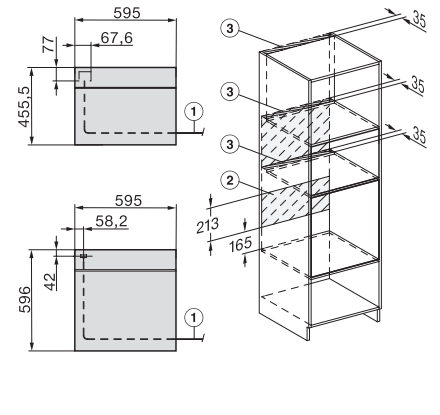

Onderhoudscomfort	
Roestvrijstalen ovenruimte met lijnstructuur en PerfectClean	•
Neerklapbaar grillelement	•
CleanGlass-deur	•
Veiligheid	
Koelsysteem met koel front	•
Veiligheidsschakelaar	•
Vergrendeling	•
Technische gegevens	
Inhoud van de oven in l	43
Aantal niveaus	3
Aantal niveaus ovenruimte 1	3
Aantal niveaus ovenruimte 2	3
Ovenverlichting	1 led-spot
Temperaturen in °C	30-250
Min. temperaturen in °C	30
Max. temperaturen in °C	250
Elektronisch gestuurd vermogen	•
Vermogensstanden magnetron in W	
Nisbreedte in mm min.	560
Nisbreedte in mm max.	568
Nishoogte in mm min.	450
Nishoogte in mm max.	452
Nisdiepte in mm	550
Breedte in mm	595
Hoogte in mm	456
Diepte in mm	568
Gewicht in kg	36,0
Totale aansluitwaarde in kW	2,70
Spanning in V	220-240
Frequentie in Hz	50
Zekering in A	16
Aantal fasen	1
Aansluitkabel met netstekker	•
Lengte van de elektriciteitskabel in m	2,00
Verlichting vervangen	Service
Meegeleverde accessoires	
Bak- en braadrooster met PerfectClean	1
Glazen schaal	1
Beschikbare displaytalen	
Beschikbare displaytalen via MultiLingua	bahasa malaysia, dansk, deutsch, english, español, français, hrvatski, italiano, magyar, nederlands, norsk, polski, portugês, русский, română, slovenčina, slovensčina, srpski, suomi, svenska, türkçe, українська, čeština, ελληνικά,

H7x40BM/BMX, installation drawings

DG7x40, DGC7x4x, DGC7x6x, DG7635, DGM7x4x, DO7, H2860B/BP, H7240BM, H740BM, H74xB/BP, H76xB/BP, installation drawings

H226x-1B/BP/E/EP/I/IP, H2760B/BP, H28x0B/BP, H7x40BM/BMX, H76xB/BP/BPX, installation drawings

H7x40BM/BMX, installation drawings

H2xxx-1 B/BP/E/I/IP, H7xxx B/BP/BM/BMX, installation drawings

H2xxx-1 B/BP/E/I/IP, H7xxx B/BP/BM/BMX, installation drawings