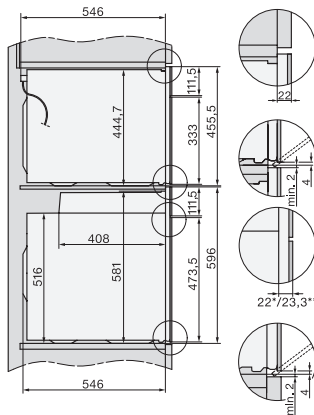

Onderhoudscomfort	
Roestvrijstalen ovenruimte met lijnstructuur en PerfectClean	•
Neerklapbaar grillelement	•
CleanGlass-deur	•
Veiligheid	
Koelsysteem met koel front	•
Veiligheidsschakelaar	•
Vergrendeling	•
Technische gegevens	
Inhoud van de oven in l	43
Aantal niveaus	3
Aantal niveaus ovenruimte 1	3
Aantal niveaus ovenruimte 2	3
Ovenverlichting	1 led-spot
Temperaturen in °C	30-250
Min. temperaturen in °C	30
Max. temperaturen in °C	250
Elektronisch gestuurd vermogen	•
Vermogensstanden magnetron in W	
Nisbreedte in mm min.	560
Nisbreedte in mm max.	568
Nishoogte in mm min.	450
Nishoogte in mm max.	452
Nisdiepte in mm	550
Breedte in mm	595
Hoogte in mm	456
Diepte in mm	568
Gewicht in kg	36,0
Totale aansluitwaarde in kW	2,70
Spanning in V	220-240
Frequentie in Hz	50
Zekering in A	16
Aantal fasen	1
Aansluitkabel met netstekker	•
Lengte van de elektriciteitskabel in m	2,00
Verlichting vervangen	Service
Meegeleverde accessoires	
Bak- en braadrooster met PerfectClean	1
Glazen schaal	1
Beschikbare displaytalen	
Beschikbare displaytalen via MultiLingua	bahasa malaysia, dansk, deutsch, english, español, français, hrvatski, italiano, magyar, nederlands, norsk, polski, portugês, русский, română, slovenčina, slovensčina, srpski, suomi, svenska, türkçe, українська, čeština, ελληνικά,

H 7240 BM

Compacte oven met geïntegreerde magnetron

Perfect te combineren design met automatische en combinatieprogramma's.

H7x40BM/BMX, installation drawings

H7x40BM/BMX, installation drawings

H7x40BM, installation drawings

H7x40BM/BMX, installation drawings

DG7x40, DGC7x4x, DGC7x6x, DG7635, DGM7x4x, DO7, H2860B/BP, H7240BM, H740BM, H74xB/BP, H76xB/BP, installation drawings

H226x-1B/BP/E/EP/I/IP, H2760B/BP, H28x0B/BP, H7x40BM/BMX, H76xB/BP/BPX, installation drawings

H7x40BM/BMX, installation drawings

H2xxx-1 B/BP/E/I/IP, H7xxx B/BP/BM/BMX, installation drawings

H2xxx-1 B/BP/E/I/IP, H7xxx B/BP/BM/BMX, installation drawings