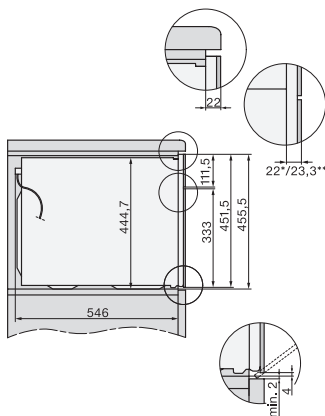

<b>Onderhoudscomfort</b>	
Roestvrijstalen ovenruimte met lijnstructuur en PerfectClean	•
Neerklapbaar grillelement	•
CleanGlass-deur	•
<b>Veiligheid</b>	
Koelsysteem met koel front	•
Veiligheidsschakelaar	•
Vergrendeling	•
<b>Technische gegevens</b>	
Inhoud van de oven in l	43
Aantal niveaus	3
Aantal niveaus ovenruimte 1	3
Aantal niveaus ovenruimte 2	3
Ovenverlichting	1 led-spot
Temperaturen in °C	30-250
Min. temperaturen in °C	30
Max. temperaturen in °C	250
Elektronisch gestuurd vermogen	•
Vermogensstanden magnetron in W	
Nisbreedte in mm min.	560
Nisbreedte in mm max.	568
Nishoogte in mm min.	450
Nishoogte in mm max.	452
Nisdiepte in mm	550
Breedte in mm	595
Hoogte in mm	456
Diepte in mm	568
Gewicht in kg	36,0
Totale aansluitwaarde in kW	2,70
Spanning in V	220-240
Frequentie in Hz	50
Zekering in A	16
Aantal fasen	1
Aansluitkabel met netstekker	•
Lengte van de elektriciteitskabel in m	2,00
Verlichting vervangen	Service
<b>Meegeleverde accessoires</b>	
Bak- en braadrooster met PerfectClean	1
Glazen schaal	1
<b>Beschikbare displaytalen</b>	
Beschikbare displaytalen via MultiLingua	bahasa malaysia, dansk, deutsch, english, español, français, hrvatski, italiano, magyar, nederlands, norsk, polski, portugês, русский, română, slovenčina, slovensčina, srpski, suomi, svenska, türkçe, українська, čeština, ελληνικά,

built-in H7000 BM build-under, installation drawings

installation H7000 BM, installation drawing

H7000 handle, glass, installation drawings

Installation H7000 BM XL, installation drawings

side view H7000 BM build-under, installation drawings

side view Kombi BM XL, installation drawings

Installation Kombi BM XL, installation drawings