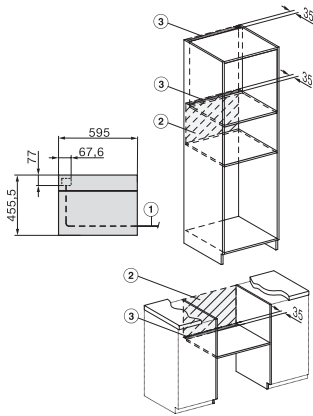

<b>Onderhoudscomfort</b>	
Roestvrijstalen ovenruimte met lijnstructuur en PerfectClean	•
Neerklapbaar grillelement	•
CleanGlass-deur	•
<b>Veiligheid</b>	
Koelsysteem met koel front	•
Veiligheidsschakelaar	•
Vergrendeling	•
<b>Technische gegevens</b>	
Inhoud van de oven in l	43
Aantal niveaus	3
Aantal niveaus ovenruimte 1	3
Aantal niveaus ovenruimte 2	3
Ovenverlichting	1 led-spot
Temperaturen in °C	30-250
Min. temperaturen in °C	30
Max. temperaturen in °C	250
Elektronisch gestuurd vermogen	•
Vermogensstanden magnetron in W	
Nisbreedte in mm min.	560
Nisbreedte in mm max.	568
Nishoogte in mm min.	450
Nishoogte in mm max.	452
Nisdiepte in mm	550
Breedte in mm	595
Hoogte in mm	456
Diepte in mm	568
Gewicht in kg	36,0
Totale aansluitwaarde in kW	2,70
Spanning in V	220-240
Frequentie in Hz	50
Zekering in A	16
Aantal fasen	1
Aansluitkabel met netstekker	•
Lengte van de elektriciteitskabel in m	2,00
Verlichting vervangen	Service
<b>Meegeleverde accessoires</b>	
Bak- en braadrooster met PerfectClean	1
Glazen schaal	1
<b>Beschikbare displaytalen</b>	
Beschikbare displaytalen via MultiLingua	bahasa malaysia, dansk, deutsch, english, español, français, hrvatski, italiano, magyar, nederlands, norsk, polski, portugês, русский, română, slovenčina, slovensčina, srpski, suomi, svenska, türkçe, українська, čeština, ελληνικά,

## H 7240 BM

Compacte oven met geïntegreerde magnetron

Perfect te combineren design met automatische en combinatieprogramma's.

side view H7000 BM, installation drawings

built-in H7000 BM, installation drawing

built-in H7000 BM build-under, installation drawings

installation H7000 BM, installation drawing

H7000 handle, glass, installation drawings

Installation H7000 BM XL, installation drawings

side view H7000 BM build-under, installation drawings