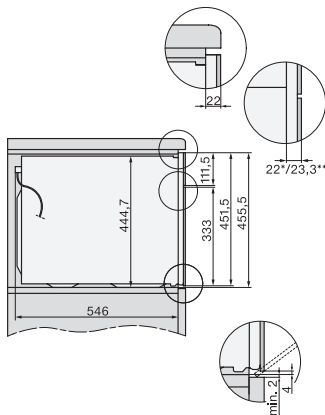

Onderhoudscomfort	
Roestvrijstalen ovenruimte met lijnstructuur en PerfectClean	•
Neerklapbaar grillelement	•
CleanGlass-deur	•
Veiligheid	
Koelsysteem met koel front	•
Veiligheidsschakelaar	•
Vergrendeling	•
Technische gegevens	
Inhoud van de oven in l	43
Aantal niveaus	3
Aantal niveaus ovenruimte 1	3
Aantal niveaus ovenruimte 2	3
Ovenverlichting	1 led-spot
Temperaturen in °C	30-250
Min. temperaturen in °C	30
Max. temperaturen in °C	250
Elektronisch gestuurd vermogen	•
Vermogensstanden magnetron in W	
Nisbreedte in mm min.	560
Nisbreedte in mm max.	568
Nishoogte in mm min.	450
Nishoogte in mm max.	452
Nisdiepte in mm	550
Breedte in mm	595
Hoogte in mm	456
Diepte in mm	568
Gewicht in kg	36,0
Totale aansluitwaarde in kW	2,70
Spanning in V	220-240
Frequentie in Hz	50
Zekering in A	16
Aantal fasen	1
Aansluitkabel met netstekker	•
Lengte van de elektriciteitskabel in m	2,00
Verlichting vervangen	Service
Meegeleverde accessoires	
Bak- en braadrooster met PerfectClean	1
Glazen schaal	1
Beschikbare displaytalen	
Beschikbare displaytalen via MultiLingua	bahasa malaysia, dansk, deutsch, english, español, français, hrvatski, italiano, magyar, nederlands, norsk, polski, portugês, русский, română, slovenčina, slovensčina, srpski, suomi, svenska, türkçe, українська, čeština, ελληνικά,

H 7240 BM

Compacte oven met geïntegreerde magnetron

Perfect te combineren design met automatische en combinatieprogramma's.

H7x40BM/BMX, installation drawings

H7x40BM/BMX, installation drawings

H7x40BM, installation drawings

H7x40BM/BMX, installation drawings

DG7x40, DGC7x4x, DGC7x6x, DG7635, DGM7x4x, DO7, H2860B/BP, H7240BM, H740BM, H74xB/BP, H76xB/BP, installation drawings

H226x-1B/BP/E/EP/I/IP, H2760B/BP, H28x0B/BP, H7x40BM/BMX, H76xB/BP/BPX, installation drawings

H7x40BM/BMX, installation drawings

H2xxx-1 B/BP/E/I/IP, H7xxx B/BP/BM/BMX, installation drawings

H2xxx-1 B/BP/E/I/IP, H7xxx B/BP/BM/BMX, installation drawings