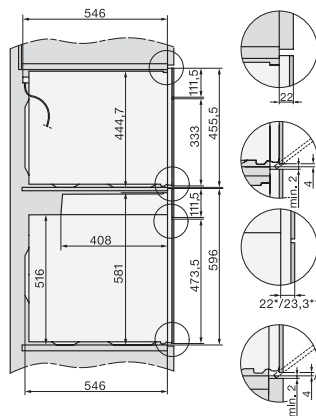

<b>Onderhoudscomfort</b>	
Roestvrijstalen ovenruimte met lijnstructuur en PerfectClean	•
Neerklapbaar grillelement	•
CleanGlass-deur	•
<b>Veiligheid</b>	
Koelsysteem met koel front	•
Veiligheidsschakelaar	•
Vergrendeling	•
<b>Technische gegevens</b>	
Inhoud van de oven in l	43
Aantal niveaus	3
Aantal niveaus ovenruimte 1	3
Aantal niveaus ovenruimte 2	3
Ovenverlichting	1 led-spot
Temperaturen in °C	30-250
Min. temperaturen in °C	30
Max. temperaturen in °C	250
Elektronisch gestuurd vermogen	•
Vermogensstanden magnetron in W	
Nisbreedte in mm min.	560
Nisbreedte in mm max.	568
Nishoogte in mm min.	450
Nishoogte in mm max.	452
Nisdiepte in mm	550
Breedte in mm	595
Hoogte in mm	456
Diepte in mm	568
Gewicht in kg	36,0
Totale aansluitwaarde in kW	2,70
Spanning in V	220-240
Frequentie in Hz	50
Zekering in A	16
Aantal fasen	1
Aansluitkabel met netstekker	•
Lengte van de elektriciteitskabel in m	2,00
Verlichting vervangen	Service
<b>Meegeleverde accessoires</b>	
Bak- en braadrooster met PerfectClean	1
Glazen schaal	1
<b>Beschikbare displaytalen</b>	
Beschikbare displaytalen via MultiLingua	bahasa malaysia, dansk, deutsch, english, español, français, hrvatski, italiano, magyar, nederlands, norsk, polski, portugês, русский, română, slovenčina, slovensčina, srpski, suomi, svenska, türkçe, українська, čeština, ελληνικά,

built-in H7000 BM build-under, installation drawings

installation H7000 BM, installation drawing

H7000 handle, glass, installation drawings

Installation H7000 BM XL, installation drawings

side view H7000 BM build-under, installation drawings

side view Kombi BM XL, installation drawings

Installation Kombi BM XL, installation drawings