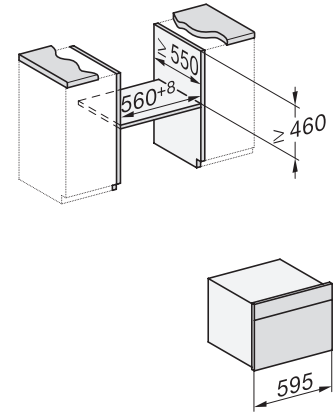

<b>Onderhoudscomfort</b>	
Roestvrijstalen ovenruimte met lijnstructuur en PerfectClean	•
Neerklapbaar grillelement	•
CleanGlass-deur	•
<b>Veiligheid</b>	
Koelsysteem met koel front	•
Veiligheidsschakelaar	•
Vergrendeling	•
<b>Technische gegevens</b>	
Inhoud van de oven in l	43
Aantal niveaus	3
Aantal niveaus ovenruimte 1	3
Aantal niveaus ovenruimte 2	3
Ovenverlichting	1 led-spot
Temperaturen in °C	30-250
Min. temperaturen in °C	30
Max. temperaturen in °C	250
Elektronisch gestuurd vermogen	•
Vermogensstanden magnetron in W	
Nisbreedte in mm min.	560
Nisbreedte in mm max.	568
Nishoogte in mm min.	450
Nishoogte in mm max.	452
Nisdiepte in mm	550
Breedte in mm	595
Hoogte in mm	456
Diepte in mm	568
Gewicht in kg	36,0
Totale aansluitwaarde in kW	2,70
Spanning in V	220-240
Frequentie in Hz	50
Zekering in A	16
Aantal fasen	1
Aansluitkabel met netstekker	•
Lengte van de elektriciteitskabel in m	2,00
Verlichting vervangen	Service
<b>Meegeleverde accessoires</b>	
Bak- en braadrooster met PerfectClean	1
Glazen schaal	1
<b>Beschikbare displaytalen</b>	
Beschikbare displaytalen via MultiLingua	bahasa malaysia, dansk, deutsch, english, español, français, hrvatski, italiano, magyar, nederlands, norsk, polski, portugês, русский, română, slovenčina, slovensčina, srpski, suomi, svenska, türkçe, українська, čeština, ελληνικά,

## H 7240 BM

Compacte oven met geïntegreerde magnetron

Perfect te combineren design met automatische en combinatieprogramma's.

side view H7000 BM, installation drawings

built-in H7000 BM, installation drawing

built-in H7000 BM build-under, installation drawings

installation H7000 BM, installation drawing

H7000 handle, glass, installation drawings

Installation H7000 BM XL, installation drawings

side view H7000 BM build-under, installation drawings