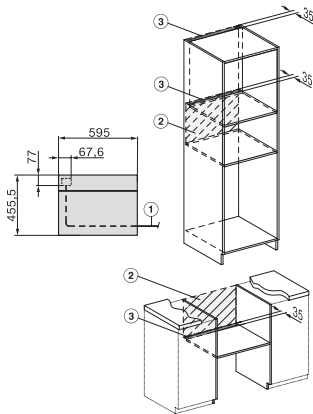

Onderhoudscomfort	
Roestvrijstalen ovenruimte met lijnstructuur en PerfectClean	•
Neerklapbaar grillelement	•
CleanGlass-deur	•
Veiligheid	
Koelsysteem met koel front	•
Veiligheidsschakelaar	•
Vergrendeling	•
Technische gegevens	
Inhoud van de oven in l	43
Aantal niveaus	3
Aantal niveaus ovenruimte 1	3
Aantal niveaus ovenruimte 2	3
Ovenverlichting	1 led-spot
Temperaturen in °C	30-250
Min. temperaturen in °C	30
Max. temperaturen in °C	250
Elektronisch gestuurd vermogen	•
Vermogensstanden magnetron in W	
Nisbreedte in mm min.	560
Nisbreedte in mm max.	568
Nishoogte in mm min.	450
Nishoogte in mm max.	452
Nisdiepte in mm	550
Breedte in mm	595
Hoogte in mm	456
Diepte in mm	568
Gewicht in kg	36,0
Totale aansluitwaarde in kW	2,70
Spanning in V	220-240
Frequentie in Hz	50
Zekering in A	16
Aantal fasen	1
Aansluitkabel met netstekker	•
Lengte van de elektriciteitskabel in m	2,00
Verlichting vervangen	Service
Meegeleverde accessoires	
Bak- en braadrooster met PerfectClean	1
Glazen schaal	1
Beschikbare displaytalen	
Beschikbare displaytalen via MultiLingua	bahasa malaysia, dansk, deutsch, english, español, français, hrvatski, italiano, magyar, nederlands, norsk, polski, portugês, русский, română, slovenčina, slovensčina, srpski, suomi, svenska, türkçe, українська, čeština, ελληνικά,

H 7240 BM

Compacte oven met geïntegreerde magnetron

Perfect te combineren design met automatische en combinatieprogramma's.

H7x40BM/BMX, installation drawings

H7x40BM/BMX, installation drawings

H7x40BM, installation drawings

H7x40BM/BMX, installation drawings

DG7x40, DGC7x4x, DGC7x6x, DG7635, DGM7x4x, DO7, H2860B/BP, H7240BM, H7400BM, H7x4xB/BP, H7x6xB/BP, installation drawings

H226x-1B/BP/E/EP/I/IP, H2760B/BP, H28x0B/BP, H7x40BM/BMX, H7x6xB/BP/BPX, installation drawings