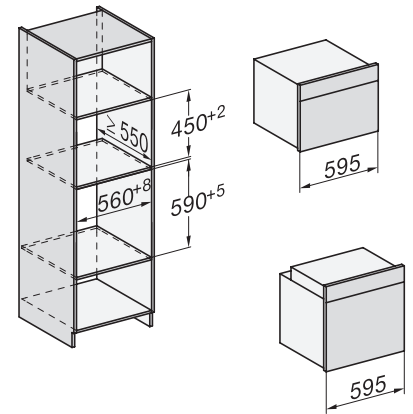

H226x-1B/BP/E/EP/I/IP, H2760B/BP, H28x0B/BP, H7x40BM/BMX, H7x6xB/BP/BPX, installation drawings