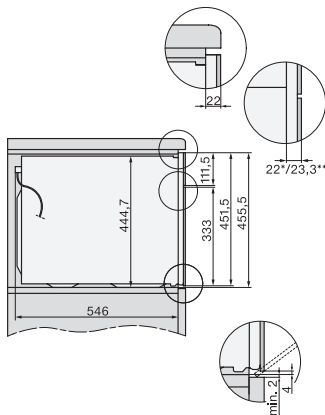

Onderhoudscomfort	
Roestvrijstalen ovenruimte met lijnstructuur en PerfectClean	•
Neerklapbaar grillelement	•
CleanGlass-deur	•
Veiligheid	
Koelsysteem met koel front	•
Veiligheidsschakelaar	•
Vergrendeling	•
Technische gegevens	
Inhoud van de oven in l	43
Aantal niveaus	3
Aantal niveaus ovenruimte 1	3
Aantal niveaus ovenruimte 2	3
Ovenverlichting	1 led-spot
Temperaturen in °C	30-250
Min. temperaturen in °C	30
Max. temperaturen in °C	250
Elektronisch gestuurd vermogen	•
Vermogensstanden magnetron in W	
Nisbreedte in mm min.	560
Nisbreedte in mm max.	568
Nishoogte in mm min.	450
Nishoogte in mm max.	452
Nisdiepte in mm	550
Breedte in mm	595
Hoogte in mm	456
Diepte in mm	568
Gewicht in kg	36,0
Totale aansluitwaarde in kW	2,70
Spanning in V	220-240
Frequentie in Hz	50
Zekering in A	16
Aantal fasen	1
Aansluitkabel met netstekker	•
Lengte van de elektriciteitskabel in m	2,00
Verlichting vervangen	Service
Meegeleverde accessoires	
Bak- en braadrooster met PerfectClean	1
Glazen schaal	1
Beschikbare displaytalen	
Beschikbare displaytalen via MultiLingua	bahasa malaysia, dansk, deutsch, english, español, français, hrvatski, italiano, magyar, nederlands, norsk, polski, portugês, русский, română, slovenčina, slovensčina, srpski, suomi, svenska, türkçe, українська, čeština, ελληνικά,

H 7240 BM

Compacte oven met geïntegreerde magnetron

Perfect te combineren design met automatische en combinatieprogramma's.

H7x40BM/BMX, installation drawings

H7x40BM/BMX, installation drawings

H7x40BM, installation drawings

H7x40BM/BMX, installation drawings

DG7x40, DGC7x4x, DGC7x6x, DG7635, DGM7x4x, DO7, H2860B/BP, H7240BM, H7400BM, H7x4xB/BP, H7x6xB/BP, installation drawings

H226x-1B/BP/E/EP/I/IP, H2760B/BP, H28x0B/BP, H7x40BM/BMX, H7x6xB/BP/BPX, installation drawings

H7x40BM/BMX, installation drawings

H2xxx-1 B/BP/E/I/IP, H7xxx B/BP/BM/BMX, installation drawings

H2xxx-1 B/BP/E/I/IP, H7xxx B/BP/BM/BMX, installation drawings