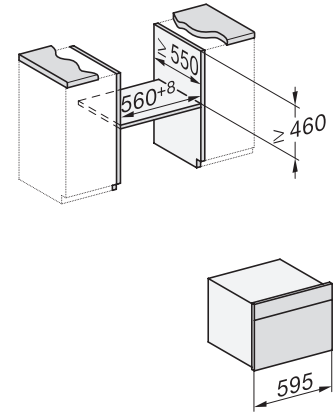

Onderhoudscomfort	
Roestvrijstalen ovenruimte met lijnstructuur en PerfectClean	•
Neerklapbaar grillelement	•
CleanGlass-deur	•
Veiligheid	
Koelsysteem met koel front	•
Veiligheidsschakelaar	•
Vergrendeling	•
Technische gegevens	
Inhoud van de oven in l	43
Aantal niveaus	3
Aantal niveaus ovenruimte 1	3
Aantal niveaus ovenruimte 2	3
Ovenverlichting	1 led-spot
Temperaturen in °C	30-250
Min. temperaturen in °C	30
Max. temperaturen in °C	250
Elektronisch gestuurd vermogen	•
Vermogensstanden magnetron in W	
Nisbreedte in mm min.	560
Nisbreedte in mm max.	568
Nishoogte in mm min.	450
Nishoogte in mm max.	452
Nisdiepte in mm	550
Breedte in mm	595
Hoogte in mm	456
Diepte in mm	568
Gewicht in kg	36,0
Totale aansluitwaarde in kW	2,70
Spanning in V	220-240
Frequentie in Hz	50
Zekering in A	16
Aantal fasen	1
Aansluitkabel met netstekker	•
Lengte van de elektriciteitskabel in m	2,00
Verlichting vervangen	Service
Meegeleverde accessoires	
Bak- en braadrooster met PerfectClean	1
Glazen schaal	1
Beschikbare displaytalen	
Beschikbare displaytalen via MultiLingua	bahasa malaysia, dansk, deutsch, english, español, français, hrvatski, italiano, magyar, nederlands, norsk, polski, portugês, русский, română, slovenčina, slovensčina, srpski, suomi, svenska, türkçe, українська, čeština, ελληνικά,

H 7240 BM

Compacte oven met geïntegreerde magnetron

Perfect te combineren design met automatische en combinatieprogramma's.

H7x40BM/BMX, installation drawings

H7x40BM/BMX, installation drawings

H7x40BM, installation drawings