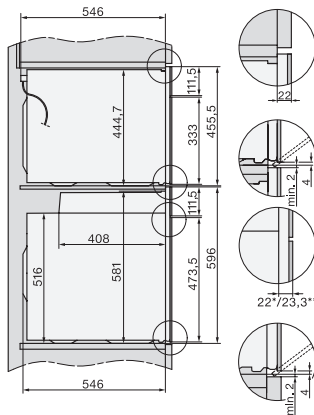

Onderhoudscomfort	
Roestvrijstalen ovenruimte met lijnstructuur en PerfectClean	•
Neerklapbaar grillelement	•
CleanGlass-deur	•
Veiligheid	
Koelsysteem met koel front	•
Veiligheidsschakelaar	•
Vergrendeling	•
Technische gegevens	
Inhoud van de oven in l	43
Aantal niveaus	3
Aantal niveaus ovenruimte 1	3
Aantal niveaus ovenruimte 2	3
Ovenverlichting	1 led-spot
Temperaturen in °C	30-250
Min. temperaturen in °C	30
Max. temperaturen in °C	250
Elektronisch gestuurd vermogen	•
Vermogensstanden magnetron in W	
Nisbreedte in mm min.	560
Nisbreedte in mm max.	568
Nishoogte in mm min.	450
Nishoogte in mm max.	452
Nisdiepte in mm	550
Breedte in mm	595
Hoogte in mm	456
Diepte in mm	568
Gewicht in kg	36,0
Totale aansluitwaarde in kW	2,70
Spanning in V	220-240
Frequentie in Hz	50
Zekering in A	16
Aantal fasen	1
Aansluitkabel met netstekker	•
Lengte van de elektriciteitskabel in m	2,00
Verlichting vervangen	Service
Meegeleverde accessoires	
Bak- en braadrooster met PerfectClean	1
Glazen schaal	1
Beschikbare displaytalen	
Beschikbare displaytalen via MultiLingua	bahasa malaysia, dansk, deutsch, english, español, français, hrvatski, italiano, magyar, nederlands, norsk, polski, portugês, русский, română, slovenčina, slovensčina, srpski, suomi, svenska, türkçe, українська, čeština, ελληνικά,

H 7240 BM

Compacte oven met geïntegreerde magnetron

Perfect te combineren design met automatische en combinatieprogramma's.

H7x40BM/BMX, installation drawings

H7x40BM/BMX, installation drawings

H7x40BM, installation drawings

H7x40BM/BMX, installation drawings

DG7x40, DGC7x4x, DGC7x6x, DG7635, DGM7x4x, DO7, H2860B/BP, H7240BM, H7400BM, H7x4xB/BP, H7x6xB/BP, installation drawings

H226x-1B/BP/E/EP/I/IP, H2760B/BP, H28x0B/BP, H7x40BM/BMX, H7x6xB/BP/BPX, installation drawings

H7x40BM/BMX, installation drawings

H2xxx-1 B/BP/E/I/IP, H7xxx B/BP/BM/BMX, installation drawings

H2xxx-1 B/BP/E/I/IP, H7xxx B/BP/BM/BMX, installation drawings