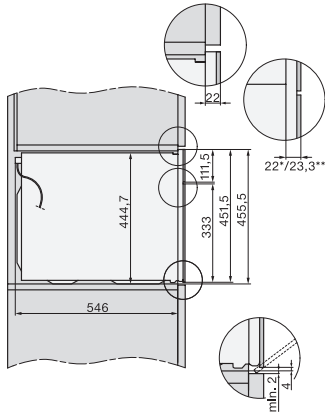

H 7240 BM

Compacte oven met geïntegreerde magnetron

Perfect te combineren design met automatische en combinatieprogramma's.

H7x40BM/BMX, installation drawings