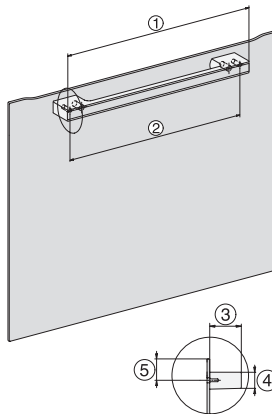

DG7x40, DGC7x4x, DGC7x6x, DG7635, DGM7x4x, DO7, H2860B/BP, H7240BM, H7400BM, H7x4xB/BP, H7x6xB/BP, installation drawings