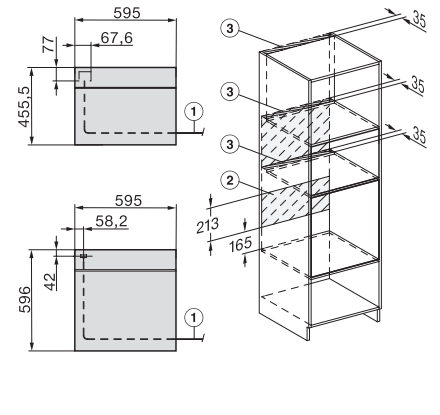

Onderhoudscomfort	
Roestvrijstalen ovenruimte met lijnstructuur en PerfectClean	•
Neerklapbaar grillelement	•
CleanGlass-deur	•
Veiligheid	
Koelsysteem met koel front	•
Veiligheidsschakelaar	•
Vergrendeling	•
Technische gegevens	
Inhoud van de oven in l	43
Aantal niveaus	3
Aantal niveaus ovenruimte 1	3
Aantal niveaus ovenruimte 2	3
Ovenverlichting	1 led-spot
Temperaturen in °C	30-250
Min. temperaturen in °C	30
Max. temperaturen in °C	250
Elektronisch gestuurd vermogen	•
Vermogensstanden magnetron in W	
Nisbreedte in mm min.	560
Nisbreedte in mm max.	568
Nishoogte in mm min.	450
Nishoogte in mm max.	452
Nisdiepte in mm	550
Breedte in mm	595
Hoogte in mm	456
Diepte in mm	568
Gewicht in kg	36,0
Totale aansluitwaarde in kW	2,70
Spanning in V	220-240
Frequentie in Hz	50
Zekering in A	16
Aantal fasen	1
Aansluitkabel met netstekker	•
Lengte van de elektriciteitskabel in m	2,00
Verlichting vervangen	Service
Meegeleverde accessoires	
Bak- en braadrooster met PerfectClean	1
Glazen schaal	1
Beschikbare displaytalen	
Beschikbare displaytalen via MultiLingua	bahasa malaysia, dansk, deutsch, english, español, français, hrvatski, italiano, magyar, nederlands, norsk, polski, portugês, русский, română, slovenčina, slovensčina, srpski, suomi, svenska, türkçe, українська, čeština, ελληνικά,

H7x40BM/BMX, installation drawings

DG7x40, DGC7x4x, DGC7x6x, DG7635, DGM7x4x, DO7, H2860B/BP, H7240BM, H7400BM, H7x4xB/BP, H7x6xB/BP, installation drawings

H226x-1B/BP/E/EP/I/IP, H2760B/BP, H28x0B/BP, H7x40BM/BMX, H7x6xB/BP/BPX, installation drawings

H7x40BM/BMX, installation drawings

H2xxx-1 B/BP/E/I/IP, H7xxx B/BP/BM/BMX, installation drawings

H2xxx-1 B/BP/E/I/IP, H7xxx B/BP/BM/BMX, installation drawings