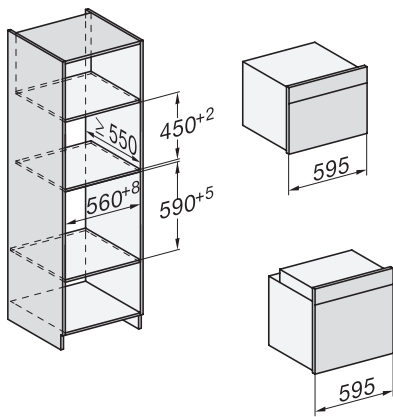

H226x-1B/BP/E/EP/I/IP, H2760B/BP, H28x0B/BP, H7x40BM/BMX, H7x6xB/BP/BPX, installation drawings