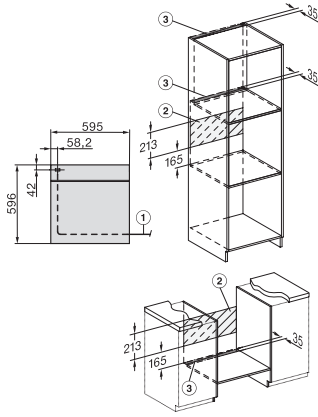

H 7164 BP

Oven

In aantrekkelijk roestvrijstalen design met netwerkmogelijkheid en pyrolyse.

installation H7000 XL, installation drawing