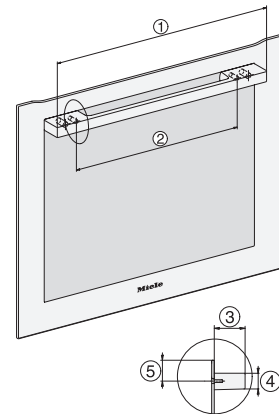

DG2740, DG7140, DGM7340, H2760B/BP, H7140BM, H7x64B/BP, H7x60B/BP installation drawings