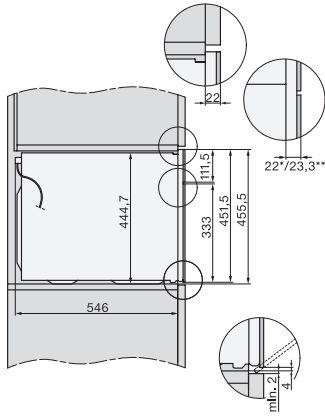

Technische gegevens

Inhoud van de oven in l	43
Aantal niveaus	3
Aantal niveaus ovenruimte 1	3
Aantal niveaus ovenruimte 2	3
Ovenverlichting	1 led-spot
Temperaturen in °C	30-250
Min. temperaturen in °C	30
Max. temperaturen in °C	250
Elektronisch gestuurd vermogen	•
Vermogensstanden magnetron in W	
Nisbreedte in mm min.	560
Nisbreedte in mm max.	568
Nishoogte in mm min.	450
Nishoogte in mm max.	452
Nisdiepte in mm	550
Breedte in mm	595
Hoogte in mm	456
Diepte in mm	569
Gewicht in kg	36,0
Totale aansluitwaarde in kW	2,70
Spanning in V	220-240
Frequentie in Hz	50
Zekering in A	16
Aantal fasen	1
Aansluitkabel met netstekker	•
Lengte van de elektriciteitskabel in m	2,00
Verlichting vervangen	Service

H 7140 BM

Compacte oven met geïntegreerde magnetron

In aantrekkelijk roestvrijstalen design met autom. en combinatieprogramma's.

side view H7000 BM, installation drawings

built-in H7000 BM, installation drawing