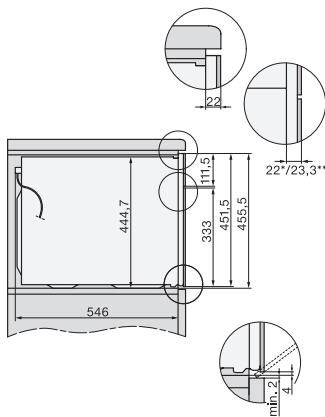

Technische gegevens

Inhoud van de oven in l	43
Aantal niveaus	3
Aantal niveaus ovenruimte 1	3
Aantal niveaus ovenruimte 2	3
Ovenverlichting	1 led-spot
Temperaturen in °C	30-250
Min. temperaturen in °C	30
Max. temperaturen in °C	250
Elektronisch gestuurd vermogen	•
Vermogensstanden magnetron in W	
Nisbreedte in mm min.	560
Nisbreedte in mm max.	568
Nishoogte in mm min.	450
Nishoogte in mm max.	452
Nisdiepte in mm	550
Breedte in mm	595
Hoogte in mm	456
Diepte in mm	569
Gewicht in kg	36,0
Totale aansluitwaarde in kW	2,70
Spanning in V	220-240
Frequentie in Hz	50
Zekering in A	16
Aantal fasen	1
Aansluitkabel met netstekker	•
Lengte van de elektriciteitskabel in m	2,00
Verlichting vervangen	Service

H 7140 BM

Compacte oven met geïntegreerde magnetron

In aantrekkelijk roestvrijstalen design met autom. en combinatieprogramma's.

side view H7000 BM, installation drawings

built-in H7000 BM, installation drawing

built-in H7000 BM build-under, installation drawings

installation H7000 BM, installation drawing

DG2740, DG7140, DGM7340, H2760B/BP, H7140BM, H7x64B/BP, H7x60B/BP installation drawings

H226x-1B/BP/E/IP, H2760B/BP, H28x0B/BP, H7x40BM/BMX, H7x6x8/BP/BPX, installation drawings

side view H7000 BM build-under, installation drawings

H2xxx-1 B/BP/E/IP, H7xxx B/BP/BM/BMX, installation drawings

H2xxx-1 B/BP/E/IP, H7xxx B/BP/BM/BMX, installation drawings