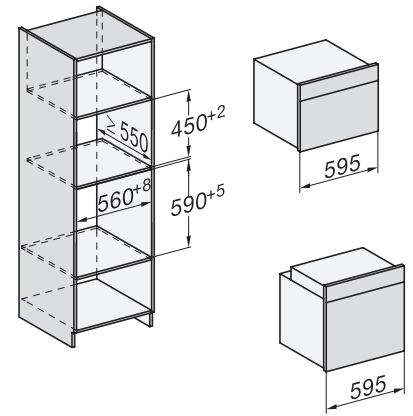

H226x-1B/BP/E/IP, H2760B/BP, H28x0B/BP, H7x40BM/BMX, H7x6x8/BP/BPX, installation drawings