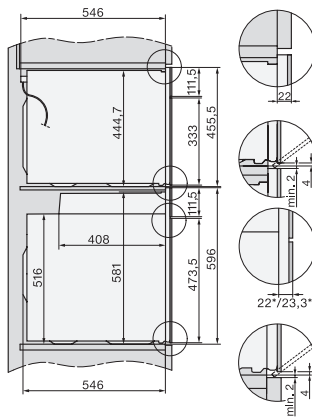

Technische gegevens

Inhoud van de oven in l	43
Aantal niveaus	3
Aantal niveaus ovenruimte 1	3
Aantal niveaus ovenruimte 2	3
Ovenverlichting	1 led-spot
Temperaturen in °C	30-250
Min. temperaturen in °C	30
Max. temperaturen in °C	250
Elektronisch gestuurd vermogen	•
Vermogensstanden magnetron in W	
Nisbreedte in mm min.	560
Nisbreedte in mm max.	568
Nishoogte in mm min.	450
Nishoogte in mm max.	452
Nisdiepte in mm	550
Breedte in mm	595
Hoogte in mm	456
Diepte in mm	569
Gewicht in kg	36,0
Totale aansluitwaarde in kW	2,70
Spanning in V	220-240
Frequentie in Hz	50
Zekering in A	16
Aantal fasen	1
Aansluitkabel met netstekker	•
Lengte van de elektriciteitskabel in m	2,00
Verlichting vervangen	Service

H 7140 BM

Compacte oven met geïntegreerde magnetron

In aantrekkelijk roestvrijstalen design met autom. en combinatieprogramma's.

side view H7000 BM, installation drawings

built-in H7000 BM, installation drawing

built-in H7000 BM build-under, installation drawings

installation H7000 BM, installation drawing

DG2740, DG7140, DGM7340, H2760B/BP, H7140BM, H7x64B/BP, H7x60B/BP installation drawings

H226x-1B/BP/E/IP, H2760B/BP, H28x0B/BP, H7x40BM/BMX, H7x6x8/BP/BPX, installation drawings

side view H7000 BM build-under, installation drawings

H2xxx-1 B/BP/E/IP, H7xxx B/BP/BM/BMX, installation drawings

H2xxx-1 B/BP/E/IP, H7xxx B/BP/BM/BMX, installation drawings