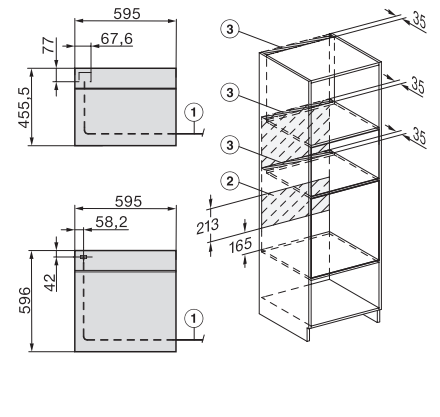

Technische gegevens

Inhoud van de oven in l	43
Aantal niveaus	3
Aantal niveaus ovenruimte 1	3
Aantal niveaus ovenruimte 2	3
Ovenverlichting	1 led-spot
Temperaturen in °C	30-250
Min. temperaturen in °C	30
Max. temperaturen in °C	250
Elektronisch gestuurd vermogen	•
Vermogensstanden magnetron in W	
Nisbreedte in mm min.	560
Nisbreedte in mm max.	568
Nishoogte in mm min.	450
Nishoogte in mm max.	452
Nisdiepte in mm	550
Breedte in mm	595
Hoogte in mm	456
Diepte in mm	569
Gewicht in kg	36,0
Totale aansluitwaarde in kW	2,70
Spanning in V	220-240
Frequentie in Hz	50
Zekering in A	16
Aantal fasen	1
Aansluitkabel met netstekker	•
Lengte van de elektriciteitskabel in m	2,00
Verlichting vervangen	Service

built-in H7000 BM build-under, installation drawings

installation H7000 BM, installation drawing

DG2740, DG7140, DGM7340, H2760B/BP, H7140BM, H7x64B/BP, H7x60B/BP installation drawings

H226x-1B/BP/E/IP, H2760B/BP, H28x0B/BP, H7x40BM/BMX, H7x6x8/BP/BPX, installation drawings

side view H7000 BM build-under, installation drawings

H2xxx-1 B/BP/E/IP, H7xxx B/BP/BM/BMX, installation drawings

H2xxx-1 B/BP/E/IP, H7xxx B/BP/BM/BMX, installation drawings