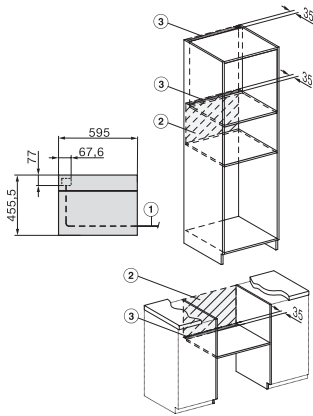

Technische gegevens

Inhoud van de oven in l	43
Aantal niveaus	3
Aantal niveaus ovenruimte 1	3
Aantal niveaus ovenruimte 2	3
Ovenverlichting	1 led-spot
Temperaturen in °C	30-250
Min. temperaturen in °C	30
Max. temperaturen in °C	250
Elektronisch gestuurd vermogen	•
Vermogensstanden magnetron in W	
Nisbreedte in mm min.	560
Nisbreedte in mm max.	568
Nishoogte in mm min.	450
Nishoogte in mm max.	452
Nisdiepte in mm	550
Breedte in mm	595
Hoogte in mm	456
Diepte in mm	569
Gewicht in kg	36,0
Totale aansluitwaarde in kW	2,70
Spanning in V	220-240
Frequentie in Hz	50
Zekering in A	16
Aantal fasen	1
Aansluitkabel met netstekker	•
Lengte van de elektriciteitskabel in m	2,00
Verlichting vervangen	Service

H 7140 BM

Compacte oven met geïntegreerde magnetron

In aantrekkelijk roestvrijstalen design met autom. en combinatieprogramma's.

side view H7000 BM, installation drawings

built-in H7000 BM, installation drawing

built-in H7000 BM build-under, installation drawings

installation H7000 BM, installation drawing

DG2740, DG7140, DGM7340, H2760B/BP, H7140BM, H7x64B/BP, H7x60B/BP installation drawings

H226x-1B/BP/E/IP, H2760B/BP, H28x0B/BP, H7x40BM/BMX, H7x6x8/BP/BPX, installation drawings