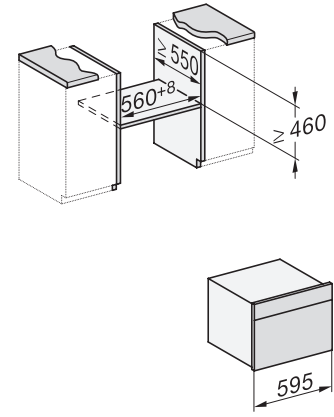

Technische gegevens

Inhoud van de oven in l	43
Aantal niveaus	3
Aantal niveaus ovenruimte 1	3
Aantal niveaus ovenruimte 2	3
Ovenverlichting	1 led-spot
Temperaturen in °C	30-250
Min. temperaturen in °C	30
Max. temperaturen in °C	250
Elektronisch gestuurd vermogen	•
Vermogensstanden magnetron in W	
Nisbreedte in mm min.	560
Nisbreedte in mm max.	568
Nishoogte in mm min.	450
Nishoogte in mm max.	452
Nisdiepte in mm	550
Breedte in mm	595
Hoogte in mm	456
Diepte in mm	569
Gewicht in kg	36,0
Totale aansluitwaarde in kW	2,70
Spanning in V	220-240
Frequentie in Hz	50
Zekering in A	16
Aantal fasen	1
Aansluitkabel met netstekker	•
Lengte van de elektriciteitskabel in m	2,00
Verlichting vervangen	Service

H 7140 BM

Compacte oven met geïntegreerde magnetron

In aantrekkelijk roestvrijstalen design met autom. en combinatieprogramma's.

side view H7000 BM, installation drawings

built-in H7000 BM, installation drawing