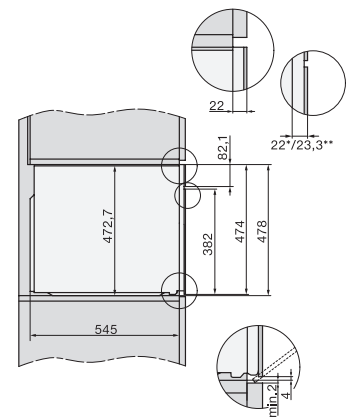

H 2890 B

90 cm brede oven

Perfect te combineren design met timer en PerfectClean.

EAN: 4002516220954 / Materiaalnummer: 11099480 / Oud Materiaalnummer: 22289044NL

Nishoogte in mm max.	517
Nisdiepte in mm	550
Breedte in mm	895
Hoogte in mm	478
Diepte in mm	568
Gewicht in kg	64,0
Totale aansluitwaarde in kW	3,70
Spanning in V	220-240
Frequentie in Hz	50
Zekering in A	16
Aantal fasen	1
Lengte van de elektriciteitskabel in m	1,70
Verlichting vervangen	Klant
Meegeleverde accessoires	
Universele bakplaat met PerfectClean	1
Bak- en braadrooster	1
Uitneembare bakplaatgeleiders (paar)	1

H 2890 B
 90 cm brede oven
 Perfect te combineren design met timer en PerfectClean.

side view H7000 90 D1 build-under, installation drawing

built-in H7000 90, installation drawing

built-in H7000 90 build-under, installation drawing

installation H7000 90, installation drawing

H2890B, installation drawings

side view H7000 90 D1, installation drawings