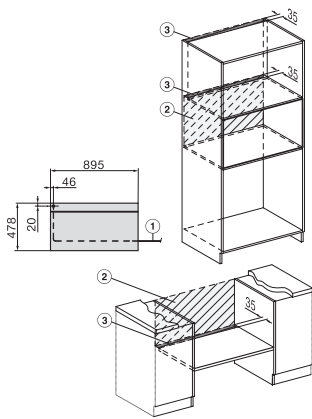

H 2890 B

90 cm brede oven

Perfect te combineren design met timer en PerfectClean.

EAN: 4002516220954 / Materiaalnummer: 11099480 / Oud Materiaalnummer: 22289044NL

Nishoogte in mm max.	517
Nisdiepte in mm	550
Breedte in mm	895
Hoogte in mm	478
Diepte in mm	568
Gewicht in kg	64,0
Totale aansluitwaarde in kW	3,70
Spanning in V	220-240
Frequentie in Hz	50
Zekering in A	16
Aantal fasen	1
Lengte van de elektriciteitskabel in m	1,70
Verlichting vervangen	Klant
Meegeleverde accessoires	
Universele bakplaat met PerfectClean	1
Bak- en braadrooster	1
Uitneembare bakplaatgeleiders (paar)	1

H 2890 B
 90 cm brede oven
 Perfect te combineren design met timer en PerfectClean.

side view H7000 90 D1 build-under, installation drawing

built-in H7000 90, installation drawing

built-in H7000 90 build-under, installation drawing

installation H7000 90, installation drawing

H2890B, installation drawings

side view H7000 90 D1, installation drawings