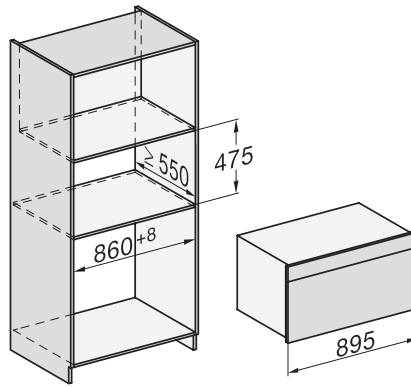

H 2890 B

90 cm brede oven

Perfect te combineren design met timer en PerfectClean.

EAN: 4002516220954 / Materiaalnummer: 11099480 / Oud Materiaalnummer: 22289044NL

Nishoogte in mm max.	517
Nisdiepte in mm	550
Breedte in mm	895
Hoogte in mm	478
Diepte in mm	568
Gewicht in kg	64,0
Totale aansluitwaarde in kW	3,70
Spanning in V	220-240
Frequentie in Hz	50
Zekering in A	16
Aantal fasen	1
Lengte van de elektriciteitskabel in m	1,70
Verlichting vervangen	Klant
Meegeleverde accessoires	
Universele bakplaat met PerfectClean	1
Bak- en braadrooster	1
Uitneembare bakplaatgeleiders (paar)	1

H 2890 B
 90 cm brede oven
 Perfect te combineren design met timer en PerfectClean.

side view H7000 90 D1 build-under, installation drawing

built-in H7000 90, installation drawing

built-in H7000 90 build-under, installation drawing