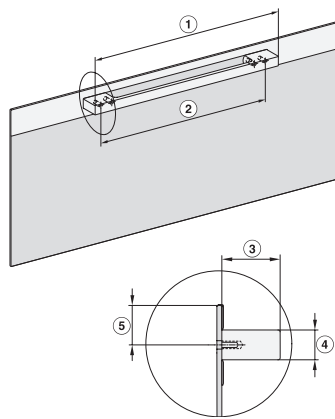

H 2890 B

90 cm brede oven

Perfect te combineren design met timer en PerfectClean.

EAN: 4002516220954 / Materiaalnummer: 11099480 / Oud Materiaalnummer: 22289044NL

Nishoogte in mm max.	517
Nisdiepte in mm	550
Breedte in mm	895
Hoogte in mm	478
Diepte in mm	568
Gewicht in kg	64,0
Totale aansluitwaarde in kW	3,70
Spanning in V	220-240
Frequentie in Hz	50
Zekering in A	16
Aantal fasen	1
Lengte van de elektriciteitskabel in m	1,70
Verlichting vervangen	Klant
Meegeleverde accessoires	
Universele bakplaat met PerfectClean	1
Bak- en braadrooster	1
Uitneembare bakplaatgeleiders (paar)	1

H 2890 B
 90 cm brede oven
 Perfect te combineren design met timer en PerfectClean.

side view H7000 90 D1 build-under, installation drawing

built-in H7000 90, installation drawing

built-in H7000 90 build-under, installation drawing

installation H7000 90, installation drawing

H2890B, installation drawings

side view H7000 90 D1, installation drawings