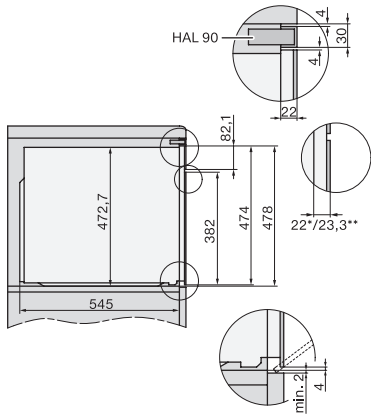

H 2890 B

90 cm brede oven

Perfect te combineren design met timer en PerfectClean.

EAN: 4002516220954 / Materiaalnummer: 11099480 / Oud Materiaalnummer: 22289044NL

Nishoogte in mm max.	517
Nisdiepte in mm	550
Breedte in mm	895
Hoogte in mm	478
Diepte in mm	568
Gewicht in kg	64,0
Totale aansluitwaarde in kW	3,70
Spanning in V	220-240
Frequentie in Hz	50
Zekering in A	16
Aantal fasen	1
Lengte van de elektriciteitskabel in m	1,70
Verlichting vervangen	Klant
Meegeleverde accessoires	
Universele bakplaat met PerfectClean	1
Bak- en braadrooster	1
Uitneembare bakplaatgeleiders (paar)	1

H 2890 B
 90 cm brede oven
 Perfect te combineren design met timer en PerfectClean.

H2890B, installation drawings

H2890B, H7890BP, installation drawings

H2890B, H7890BP, installation drawings

H2890B, H7890BP, installation drawings