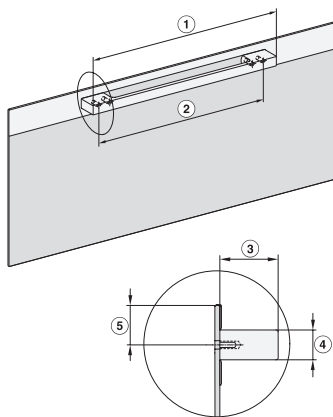

H 2890 B

90 cm brede oven

Perfect te combineren design met timer en PerfectClean.

EAN: 4002516220954 / Materiaalnummer: 11099480 / Oud Materiaalnummer: 22289044NL

Nishoogte in mm max.	517
Nisdiepte in mm	550
Breedte in mm	895
Hoogte in mm	478
Diepte in mm	568
Gewicht in kg	64,0
Totale aansluitwaarde in kW	3,70
Spanning in V	220-240
Frequentie in Hz	50
Zekering in A	16
Aantal fasen	1
Lengte van de elektriciteitskabel in m	1,70
Verlichting vervangen	Klant
Meegeleverde accessoires	
Universele bakplaat met PerfectClean	1
Bak- en braadrooster	1
Uitneembare bakplaatgeleiders (paar)	1

H 2890 B
 90 cm brede oven
 Perfect te combineren design met timer en PerfectClean.

H2890B, installation drawings

H2890B, H7890BP, installation drawings

H2890B, H7890BP, installation drawings

H2890B, H7890BP, installation drawings

H2890B, installation drawings

H2890B, installation drawings