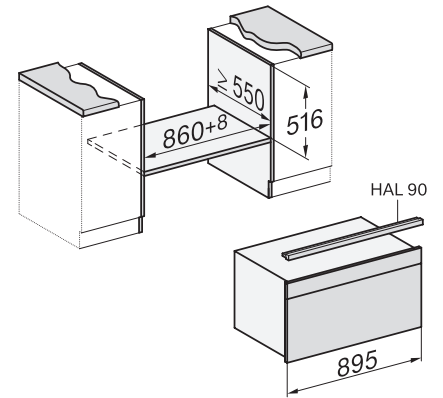

EAN: 4002516220954 / Materiaalnummer: 11099480 / Oud Materiaalnummer: 22289044NL

Model en design	
Inbouwoven	•
Kleur	Roestvrij staal met CleanSteel
PureLine	•
Verzinkbare knoppen	•
Voordelen	
Snel opwarmen	•
Funcities	
Ontdooien	•
Eco-hetelucht	•
Grill standen	•
Grill	•
Hetelucht plus	•
Boven-/Onderwarmte	•
Onderwarmte	•
Circulatiegrill	•
Bedieningsgemak	
Display	EasyControl
SoftOpen	•
SoftClose	•
Dagtijdweergave	•
Kookwekker	•
Programmering einde bereidingstijd	•
Programmering bereidingstijd	•
Individuele instellingen	•
Efficiëntie en duurzaamheid	
Energie-efficiëntieklasse (A+++–D)	A
Onderhoudscomfort	
Roestvrijstaal/CleanSteel-oppervlak	•
Ovenruimte met PerfectClean en katalytische achterwand	•
Neerklapbaar grillelement	•
CleanGlass-deur	•
Veiligheid	
Koelsysteem met koel front	•
Vergrendeling	•
Technische gegevens	
Inhoud van de oven in l	90
Aantal niveaus	3
Aantal niveaus ovenruimte 1	3
Aantal niveaus ovenruimte 2	3
Genummerde niveaus	•
Ovenverlichting	2 halogeenspots
TwinPower-heteluchtventilator	•
Temperaturen in °C	50–270
Min. temperaturen in °C	50
Max. temperaturen in °C	270
Nisbreedte in mm min.	860
Nisbreedte in mm max.	860
Nishoogte in mm min.	517

H 2890 B

90 cm brede oven

Perfect te combineren design met timer en PerfectClean.

EAN: 4002516220954 / Materiaalnummer: 11099480 / Oud Materiaalnummer: 22289044NL

Nishoogte in mm max.	517
Nisdiepte in mm	550
Breedte in mm	895
Hoogte in mm	478
Diepte in mm	568
Gewicht in kg	64,0
Totale aansluitwaarde in kW	3,70
Spanning in V	220-240
Frequentie in Hz	50
Zekering in A	16
Aantal fasen	1
Lengte van de elektriciteitskabel in m	1,70
Verlichting vervangen	Klant
Meegeleverde accessoires	
Universele bakplaat met PerfectClean	1
Bak- en braadrooster	1
Uitneembare bakplaatgeleiders (paar)	1

H 2890 B
 90 cm brede oven
 Perfect te combineren design met timer en PerfectClean.

side view H7000 90 D1 build-under, installation drawing

built-in H7000 90, installation drawing

built-in H7000 90 build-under, installation drawing