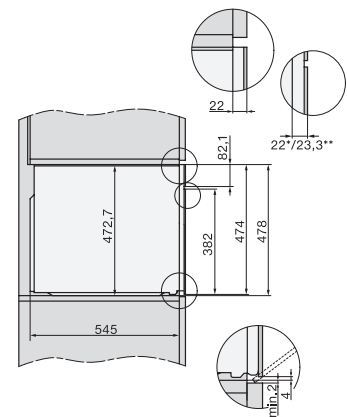

H 2890 B

90 cm brede oven

Perfect te combineren design met timer en PerfectClean.

EAN: 4002516220954 / Materiaalnummer: 11099480 / Oud Materiaalnummer: 22289044NL

Nishoogte in mm max.	517
Nisdiepte in mm	550
Breedte in mm	895
Hoogte in mm	478
Diepte in mm	568
Gewicht in kg	64,0
Totale aansluitwaarde in kW	3,70
Spanning in V	220-240
Frequentie in Hz	50
Zekering in A	16
Aantal fasen	1
Lengte van de elektriciteitskabel in m	1,70
Verlichting vervangen	Klant
Meegeleverde accessoires	
Universele bakplaat met PerfectClean	1
Bak- en braadrooster	1
Uitneembare bakplaatgeleiders (paar)	1

H 2890 B
 90 cm brede oven
 Perfect te combineren design met timer en PerfectClean.

H2890B, installation drawings

H2890B, H7890BP, installation drawings

H2890B, H7890BP, installation drawings

H2890B, H7890BP, installation drawings

H2890B, installation drawings

H2890B, installation drawings