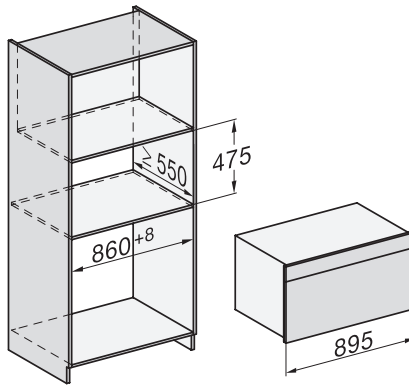

H 2890 B

90 cm brede oven

Perfect te combineren design met timer en PerfectClean.

EAN: 4002516220954 / Materiaalnummer: 11099480 / Oud Materiaalnummer: 22289044NL

Nishoogte in mm max.	517
Nisdiepte in mm	550
Breedte in mm	895
Hoogte in mm	478
Diepte in mm	568
Gewicht in kg	64,0
Totale aansluitwaarde in kW	3,70
Spanning in V	220-240
Frequentie in Hz	50
Zekering in A	16
Aantal fasen	1
Lengte van de elektriciteitskabel in m	1,70
Verlichting vervangen	Klant
Meegeleverde accessoires	
Universele bakplaat met PerfectClean	1
Bak- en braadrooster	1
Uitneembare bakplaatgeleiders (paar)	1

H 2890 B
 90 cm brede oven
 Perfect te combineren design met timer en PerfectClean.

H2890B, installation drawings

H2890B, H7890BP, installation drawings

H2890B, H7890BP, installation drawings

H2890B, H7890BP, installation drawings