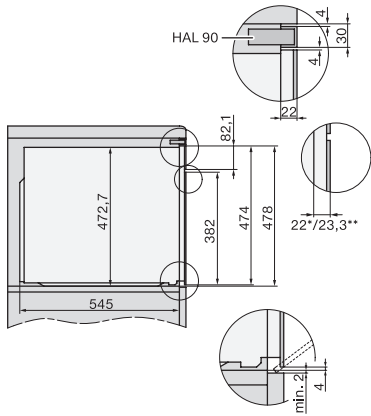

H 2890 B

90 cm brede oven

Perfect te combineren design met timer en PerfectClean.

EAN: 4002516220954 / Materiaalnummer: 11099480 / Oud Materiaalnummer: 22289044NL

Nishoogte in mm max.	517
Nisdiepte in mm	550
Breedte in mm	895
Hoogte in mm	478
Diepte in mm	568
Gewicht in kg	64,0
Totale aansluitwaarde in kW	3,70
Spanning in V	220-240
Frequentie in Hz	50
Zekering in A	16
Aantal fasen	1
Lengte van de elektriciteitskabel in m	1,70
Verlichting vervangen	Klant
Meegeleverde accessoires	
Universele bakplaat met PerfectClean	1
Bak- en braadrooster	1
Uitneembare bakplaatgeleiders (paar)	1

H 2890 B
 90 cm brede oven
 Perfect te combineren design met timer en PerfectClean.

side view H7000 90 D1 build-under, installation drawing

built-in H7000 90, installation drawing

built-in H7000 90 build-under, installation drawing

installation H7000 90, installation drawing

H2890B, installation drawings

side view H7000 90 D1, installation drawings