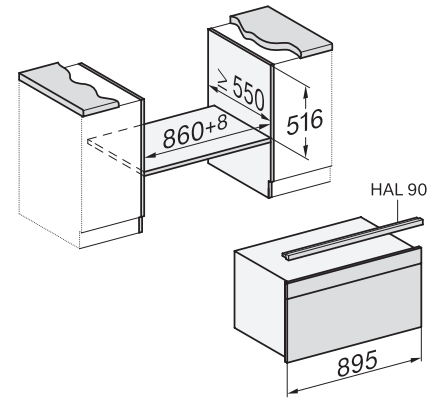

H 2890 B

90 cm brede oven

Perfect te combineren design met timer en PerfectClean.

EAN: 4002516220954 / Materiaalnummer: 11099480 / Oud Materiaalnummer: 22289044NL

Nishoogte in mm max.	517
Nisdiepte in mm	550
Breedte in mm	895
Hoogte in mm	478
Diepte in mm	568
Gewicht in kg	64,0
Totale aansluitwaarde in kW	3,70
Spanning in V	220-240
Frequentie in Hz	50
Zekering in A	16
Aantal fasen	1
Lengte van de elektriciteitskabel in m	1,70
Verlichting vervangen	Klant
Meegeleverde accessoires	
Universele bakplaat met PerfectClean	1
Bak- en braadrooster	1
Uitneembare bakplaatgeleiders (paar)	1

H 2890 B
 90 cm brede oven
 Perfect te combineren design met timer en PerfectClean.

H2890B, installation drawings

H2890B, H7890BP, installation drawings

H2890B, H7890BP, installation drawings

H2890B, H7890BP, installation drawings