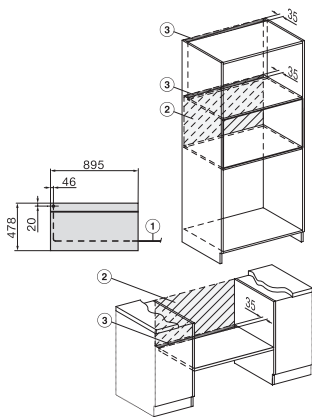

H 2890 B

90 cm brede oven

Perfect te combineren design met timer en PerfectClean.

EAN: 4002516220954 / Materiaalnummer: 11099480 / Oud Materiaalnummer: 22289044NL

Nishoogte in mm max.	517
Nisdiepte in mm	550
Breedte in mm	895
Hoogte in mm	478
Diepte in mm	568
Gewicht in kg	64,0
Totale aansluitwaarde in kW	3,70
Spanning in V	220-240
Frequentie in Hz	50
Zekering in A	16
Aantal fasen	1
Lengte van de elektriciteitskabel in m	1,70
Verlichting vervangen	Klant
Meegeleverde accessoires	
Universele bakplaat met PerfectClean	1
Bak- en braadrooster	1
Uitneembare bakplaatgeleiders (paar)	1

H 2890 B
 90 cm brede oven
 Perfect te combineren design met timer en PerfectClean.

H2890B, installation drawings

H2890B, H7890BP, installation drawings

H2890B, H7890BP, installation drawings

H2890B, H7890BP, installation drawings

H2890B, installation drawings

H2890B, installation drawings