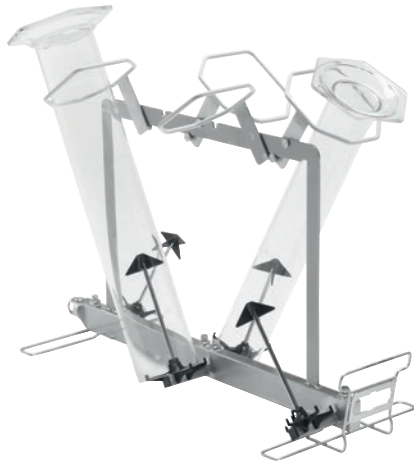

A 623
Module
voor het optimaal plaatsen van meetcilinders.

- Uitgerust met 4 sproeiers
- Voor maatcilinder met 1–2 l capaciteit
- Draaibare steunen voor eenvoudige bediening

EAN: 4002516071440 / Materiaalnummer: 11025560 / Oud Materiaalnummer: 69662300D

Productcategorisatie	
Grote reinigings- en desinfectieautomaten, voor laboratoria	•
Accessoires bij apparatuur	
PLW 8615	•
PLW 8616	•
PLW 8617	•
Productcategorie	
Inzet/module voor meetcilinders	•
Producteigenschappen	
Materiaal	Roestvrij staal, Kunststof
Kleur	Roestvast staal, Zwart
Toepassing	
Herverwerking van laboratoriumglaswerk	•
Herverwerking van maatcilinders	•
Capaciteit	
Maatcilinders [aantal]	4
Afmetingen en gewicht	
Buitenmaat, nettohoogte in mm	437
Buitenmaat, nettobreedte in mm	255
Buitenmaat, nettodiepte in mm	608
Buitenmaat, brutohoogte in mm	540
Buitenmaat, brutobreedte in mm	530
Buitenmaat, brutodiepte in mm	500
Nettogewicht in kg	6,30
Brutogewicht in kg	7,80