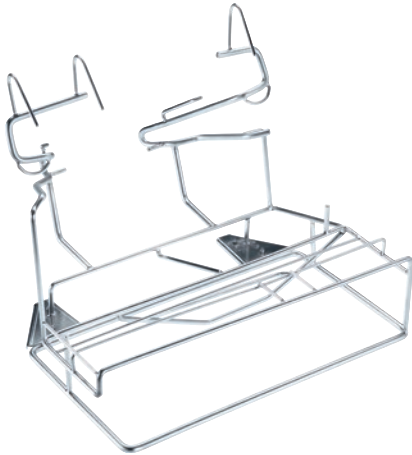

APWD 094

Inzet

voor optimale behandeling en desinfectie van het spoelgoed in bedpanspoelers.

EAN: 4002516066040 / Materiaalnummer: 11013630 / Oud Materiaalnummer: 68509400D

Productcategorisatie	
Bedpanspoeler	•
Accessoires bij apparatuur	
PWD 8545	•
Productcategorie	
Inzetrek voor bedpannen en urineflessen	•
Producteigenschappen	
Materiaal	Roestvrij staal
Kleur	Roestvast staal
Toepassingsgebied	
Herverwerking van bedpannen en urineflessen	•
Capaciteit	
Urineflessen [aantal]	3
Bedpannen [aantal]	1
Afmetingen en gewicht	
Buitenmaat, nettohoogte in mm	325
Buitenmaat, nettobreedte in mm	390
Buitenmaat, nettodiepte in mm	400
Buitenmaat, brutohoogte in mm	350
Buitenmaat, brutobreedte in mm	430
Buitenmaat, brutodiepte in mm	510
Nettogewicht in kg	1,82
Brutogewicht in kg	3,55