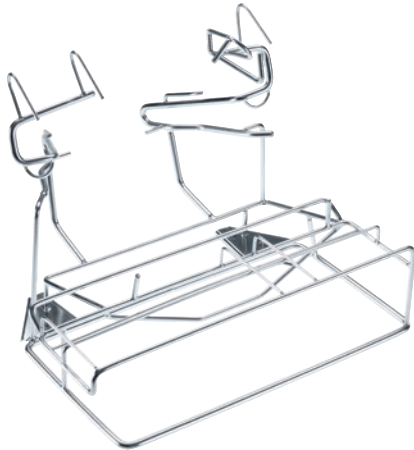

APWD 093

Inzet

voor optimale behandeling en desinfectie van het spoelgoed in bedpanspoelers.

EAN: 4002516066033 / Materiaalnummer: 11013620 / Oud Materiaalnummer: 68509300D

<b>Productcategorisatie</b>	
Bedpanspoeler	•
<b>Accessoires bij apparatuur</b>	
PWD 8545	•
<b>Productcategorie</b>	
Inzetrek voor bedpannen en urineflessen	•
<b>Producteigenschappen</b>	
Materiaal	Roestvrij staal
Kleur	Roestvast staal
<b>Toepassingsgebied</b>	
Herverwerking van bedpannen en urineflessen	•
<b>Capaciteit</b>	
Urineflessen [aantal]	3
Bedpannen [aantal]	1
<b>Afmetingen en gewicht</b>	
Buitenmaat, nettohoogte in mm	325
Buitenmaat, nettobreedte in mm	395
Buitenmaat, nettodiepte in mm	390
Buitenmaat, brutohoogte in mm	348
Buitenmaat, brutobreedte in mm	430
Buitenmaat, brutodiepte in mm	506
Nettogewicht in kg	1,91
Brutogewicht in kg	3,38