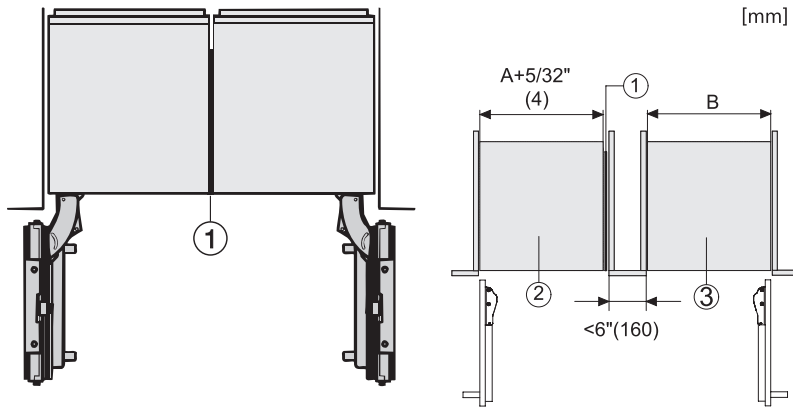

KSK 2001

Side-by-Side kit

voor een hoogwaardige side-by-side-inbouw van MasterCool-modellen.

EAN: 4002516132035 / Materiaalnummer: 10984120 /
Oud Materiaalnummer: 38996071EU1

KSK 2001

Side-by-Side kit

voor een hoogwaardige side-by-side-inbouw van MasterCool-modellen.

Side-by-side, MasterCool, without partition wall, with heating mat (Sketch) (with footnote)

Side-by-Side, MasterCool, footnote, installation drawings