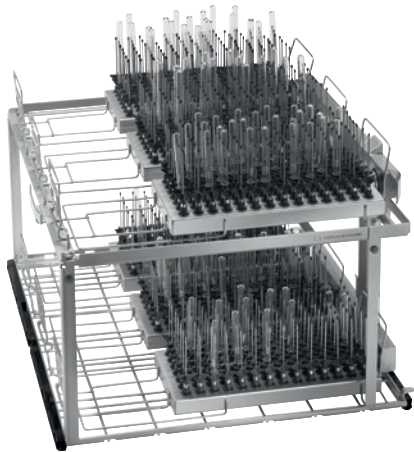

A 503

Wagen

zonder niveaus voor het reinigen van laboratoriumglaswerk en -gereedschap.

- Voor het plaatsen van verschillende inzetten en zeefschalen
- Afhankelijk van de hoogte kunnen max. 6 modules worden gebruikt
- Bovenste stang en bovenste stut verwijderbaar

EAN: 4002516050445 / Materiaalnummer: 10973900 / Oud Materiaalnummer: 69650301D

Productcategorisatie	
Grote reinigings- en desinfectieautomaten, voor laboratoria	•
Accessoires bij apparatuur	
PLW 8615	•
PLW 8616	•
PLW 8617	•
Productcategorie	
Wagen met modulekoppeling	•
Producteigenschappen	
Materiaal	Roestvrij staal, Kunststof
Kleur	Roestvast staal, Zwart
Toepassing	
Herverwerking van laboratoriumglaswerk	•
Afmetingen en gewicht	
Buitenmaat, nettohoogte in mm	433
Buitenmaat, nettobreedte in mm	790
Buitenmaat, nettodiepte in mm	650
Buitenmaat, brutohoogte in mm	790
Buitenmaat, brutobreedte in mm	860
Buitenmaat, brutodiepte in mm	715
Nettogewicht in kg	17,00
Brutogewicht in kg	20,00