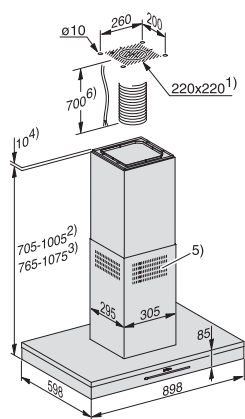

DA 6698 D Puristic Version 6000

Eilandschouwafzuigkap

met energiebesparende led-verlichting en eenvoudige Touchbediening

DA 6698 D, CLST (Installation drawing)