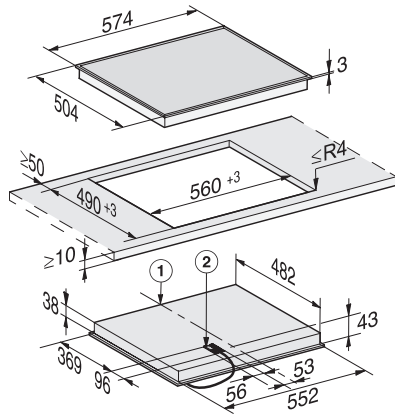

KM 6520 FR

Keramische kookplaat

met vier kookzones voor meer comfort voor een gunstige prijs.

KM 6520 FR, KM 6538 FR (Installation drawing)