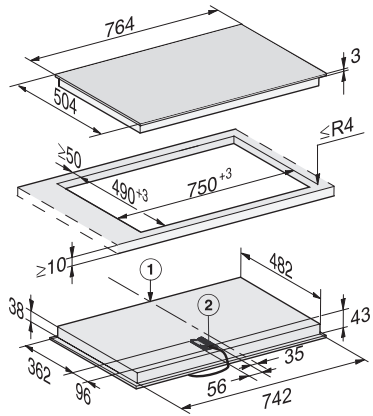

KM 6522 FR

Keramische kookplaat

met één kook-/braadzone en één Vario-kookzone voor een gunstige prijs.

KM 6522 FR, KM 6542 FR (Installation drawing)