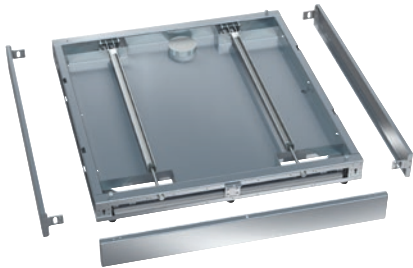

RP 900

Sokkel, verrijdbaar

voor 900 mm brede apparaten, incl. lekbak, zonder openingen voor afvoerputje.

- Geschikt voor apparaten met 1 deur met een breedte van 900 mm
- Looprollen voor naar voren trekken van de machine voor service
- Alleen geschikt voor apparaten met afvoerpomp
- Gemakkelijke toegang bij servicewerkzaamheden

EAN: 4002516032465 / Materiaalnummer: 10941940 / Oud Materiaalnummer: 69253007D

Productcategorisatie	
Grote reinigings- en desinfectieautomaten, voor laboratoria	•
Accessoires bij apparatuur	
PLW 8615	•
Productcategorie	
Inbouw/sokkel	•
Producteigenschappen	
Materiaal	Roestvrij staal
Kleur	Roestvast staal
Afmetingen en gewicht	
Buitenmaat, nettohoogte in mm	100
Buitenmaat, nettobreedte in mm	900
Buitenmaat, nettodiepte in mm	990
Buitenmaat, brutohoogte in mm	155
Buitenmaat, brutobreedte in mm	940
Buitenmaat, brutodiepte in mm	1200
Nettogewicht in kg	30,80
Brutogewicht in kg	32,00