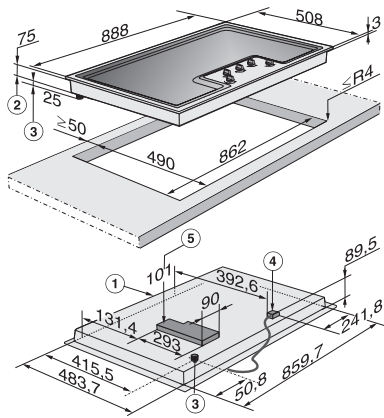

KM 2356-1

Gaskookplaat

met vele elektronische functies voor meer veiligheid en bedieningsgemak.

EAN: 4002516120247 / Materiaalnummer: 10940120 / Oud Materiaalnummer: 26235651NL

Spanning in V	220-240
Frequentie in Hz	50-60
Meegeleverde accessoires	
Aansluitkabel	Nee
Wokring	•
Kleine wokring	•

KM 2356-1

Gaskookplaat

met vele elektronische functies voor meer veiligheid en bedieningsgemak.

KM 2356-1 (installation drawing)