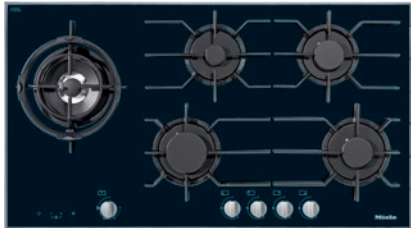

KM 3054-1

Gaskookplaat

met vele elektronische functies voor meer veiligheid en bedieningsgemak.

EAN: 4002516120230 / Materiaalnummer: 10939880 / Oud Materiaalnummer: 26305451NL

Gewicht in kg	22
Totale aansluitwaarde in kW	0,00-0,00
Lengte van de elektriciteitskabel in m	2,0
Afmetingen in mm (breedte)	Hinten rechts
Spanning in V	220-240
Frequentie in Hz	50-60
Meegeleverde accessoires	
Aansluitkabel	Ja
Wokring	•
Kleine wokring	•