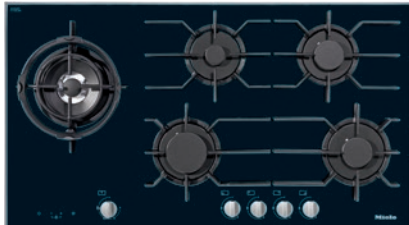

KM 3054-1

Gaskookplaat

met vele elektronische functies voor meer veiligheid en bedieningsgemak.

- Optimale besturing – eenhandsbediening met knoppen en QuickStart
- Elegant design – 942 mm brede gas-op-glas-kookplaat
- Zeer flexibel – 5 branders waarvan één dubbele wokbrander
- Zeer veilig – functie GasStop&Restart
- Eenvoudige reiniging – ComfortClean-pannendragers in vaatwasser

EAN: 4002516120230 / Materiaalnummer: 10939880 / Oud Materiaalnummer: 26305451NL

Verwarmingsmodus	
Verwarmingsoort	Gas
Model	
Onafhankelijk van fornuis	•
Design	
Elegant oppervlak van keramisch glas	•
Gietijzeren pannendrager (matzwart geëmailleerd)	•
Uitvoering kookzone	
Aantal kookzones	5
Vermogen gasbrander	
Spaarbrander in kW	1,00
Normaalbrander in kW	1,70
Sterke brander in kW	2,70
Dual-wokbrander in kW	4,70
1e kookzone/kookveld	
Positie	Links in het midden
Soort	Dubbele wokbrander
2e kookzone/kookveld	
Positie	Midden achter
Soort	Spaarbrander
3e kookzone/kookveld	
Positie	Rechts achter
Soort	Normaalbrander
4e kookzone/kookveld	
Positie	Rechts voor
Soort	Normaalbrander
5e kookzone/kookveld	
Positie	Midden voor
Soort	Sterkbrander
Bedieningsgemak	
Bediening met knoppen	•
Elektrische ontsteking met één hand te bedienen	•
QuickStart	•
Onderhoudscomfort	
Eenvoudig te reinigen keramische plaat	•
Vaatwasserbestendige pannendragers	•
Veiligheid	
Warmte-indicatie	•
Controlelampje "Aan"	•
GasStop & Restart	•
Technische gegevens	
Afmetingen (h x b x d) in mm	53 x 942 x 526
Afmetingen in mm (breedte)	942
Afmetingen in mm (hoogte)	53
Afmetingen in mm (diepte)	526
Afmetingen van de uitsparing in mm (breedte) bij inbouw met rand	916
Afmetingen van de uitsparing in mm (diepte) bij inbouw met rand	500
Inbouwhoogte inclusief aansluitkast in mm	78