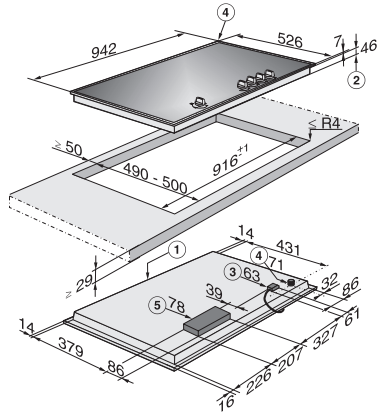

KM 3054-1

Gaskookplaat

met vele elektronische functies voor meer veiligheid en bedieningsgemak.

EAN: 4002516120230 / Materiaalnummer: 10939880 / Oud Materiaalnummer: 26305451NL

Gewicht in kg	22
Totale aansluitwaarde in kW	0,00-0,00
Lengte van de elektriciteitskabel in m	2,0
Afmetingen in mm (breedte)	Hinten rechts
Spanning in V	220-240
Frequentie in Hz	50-60
Meegeleverde accessoires	
Aansluitkabel	Ja
Wokring	•
Kleine wokring	•

KM 3054-1

Gaskookplaat

met vele elektronische functies voor meer veiligheid en bedieningsgemak.

KM 3054-1 G (installation drawing)