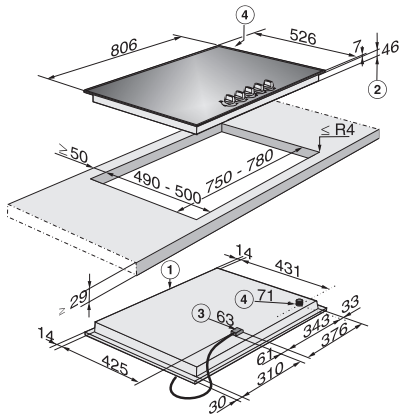

KM 3034-1

Gaskookplaat

met vele elektronische functies voor meer veiligheid en bedieningsgemak.

EAN: 4002516120209 / Materiaalnummer: 10939770 / Oud Materiaalnummer: 26303451NL

Afmetingen van de uitsparing in mm (diepte) bij inbouw met rand	500
Inbouwhoogte inclusief aansluitkast in mm	78
Gewicht in kg	20
Totale aansluitwaarde in kW	0,00-0,00
Lengte van de elektriciteitskabel in m	2,0
Afmetingen in mm (breedte)	Hinten rechts
Spanning in V	220-240
Frequentie in Hz	50-60
Meegeleverde accessoires	
Aansluitkabel	Nee
Wokring	•
Kleine wokring	•

KM 3034-1

Gaskookplaat

met vele elektronische functies voor meer veiligheid en bedieningsgemak.

KM 3034-1 G (Installation drawing)