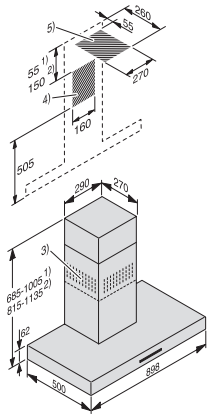

DA 4298 W Puristic Plus
Wandschouwafzuigkap
met energiebesparende led-verlichting en comfortabele tiptoetsen.

DA 4298 (Installation drawing)